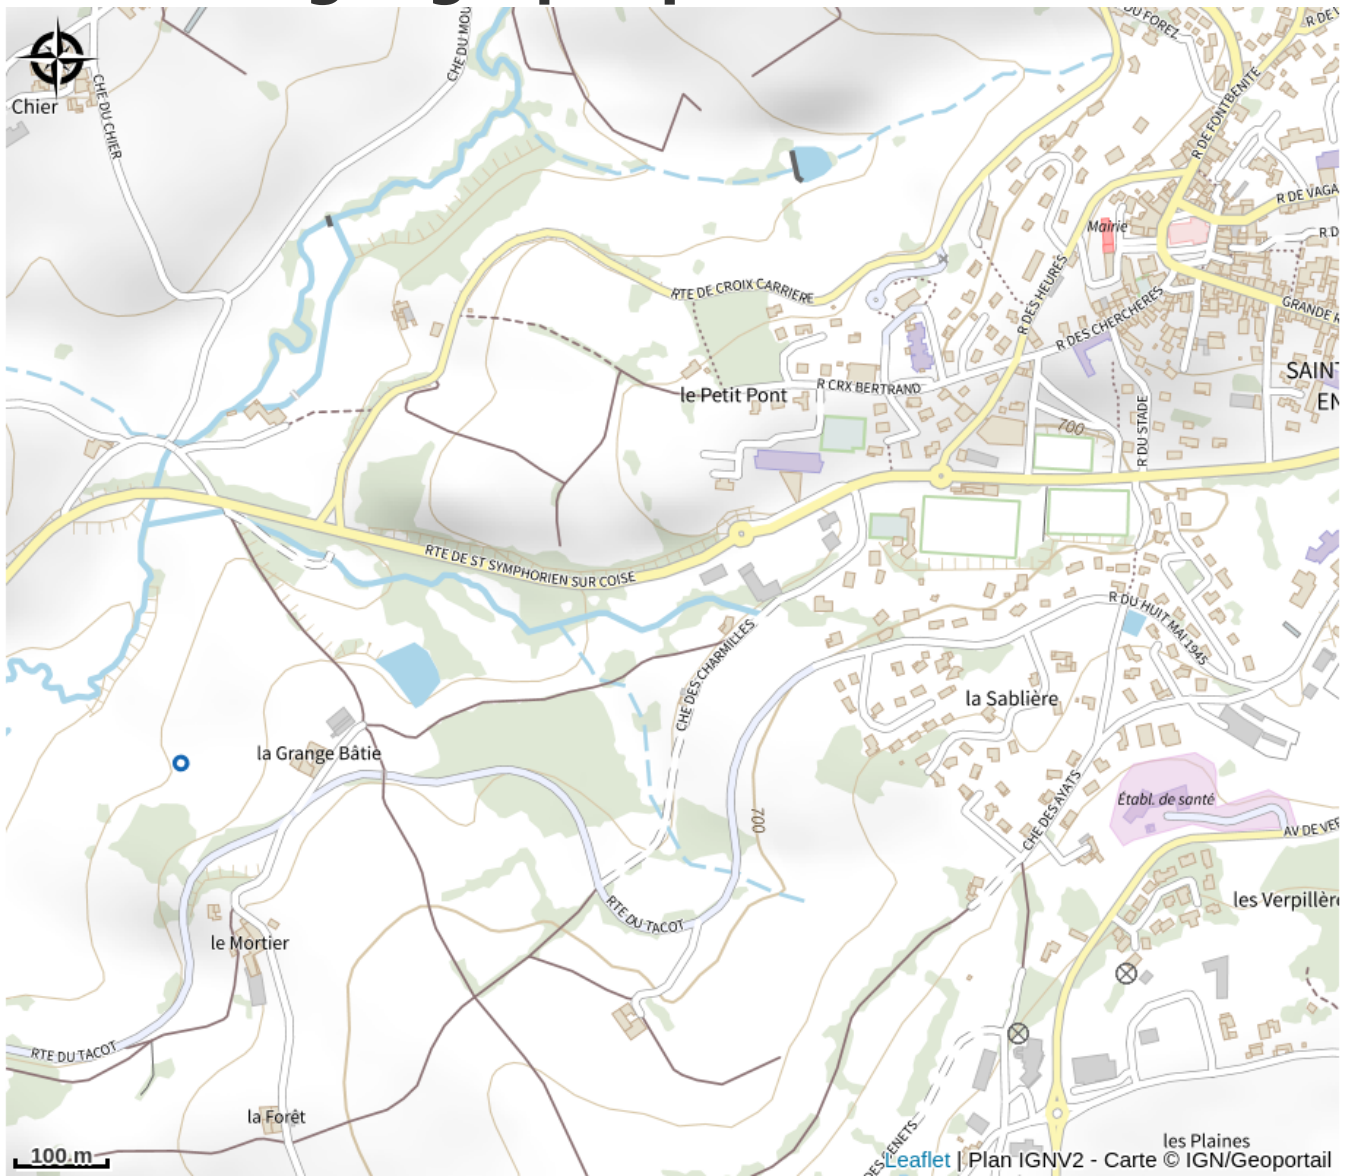

# Aire de pique nique du parc du Petit Pont

Rhône

*Aire ombragée avec jeux sportifs.*

# Situation géographique