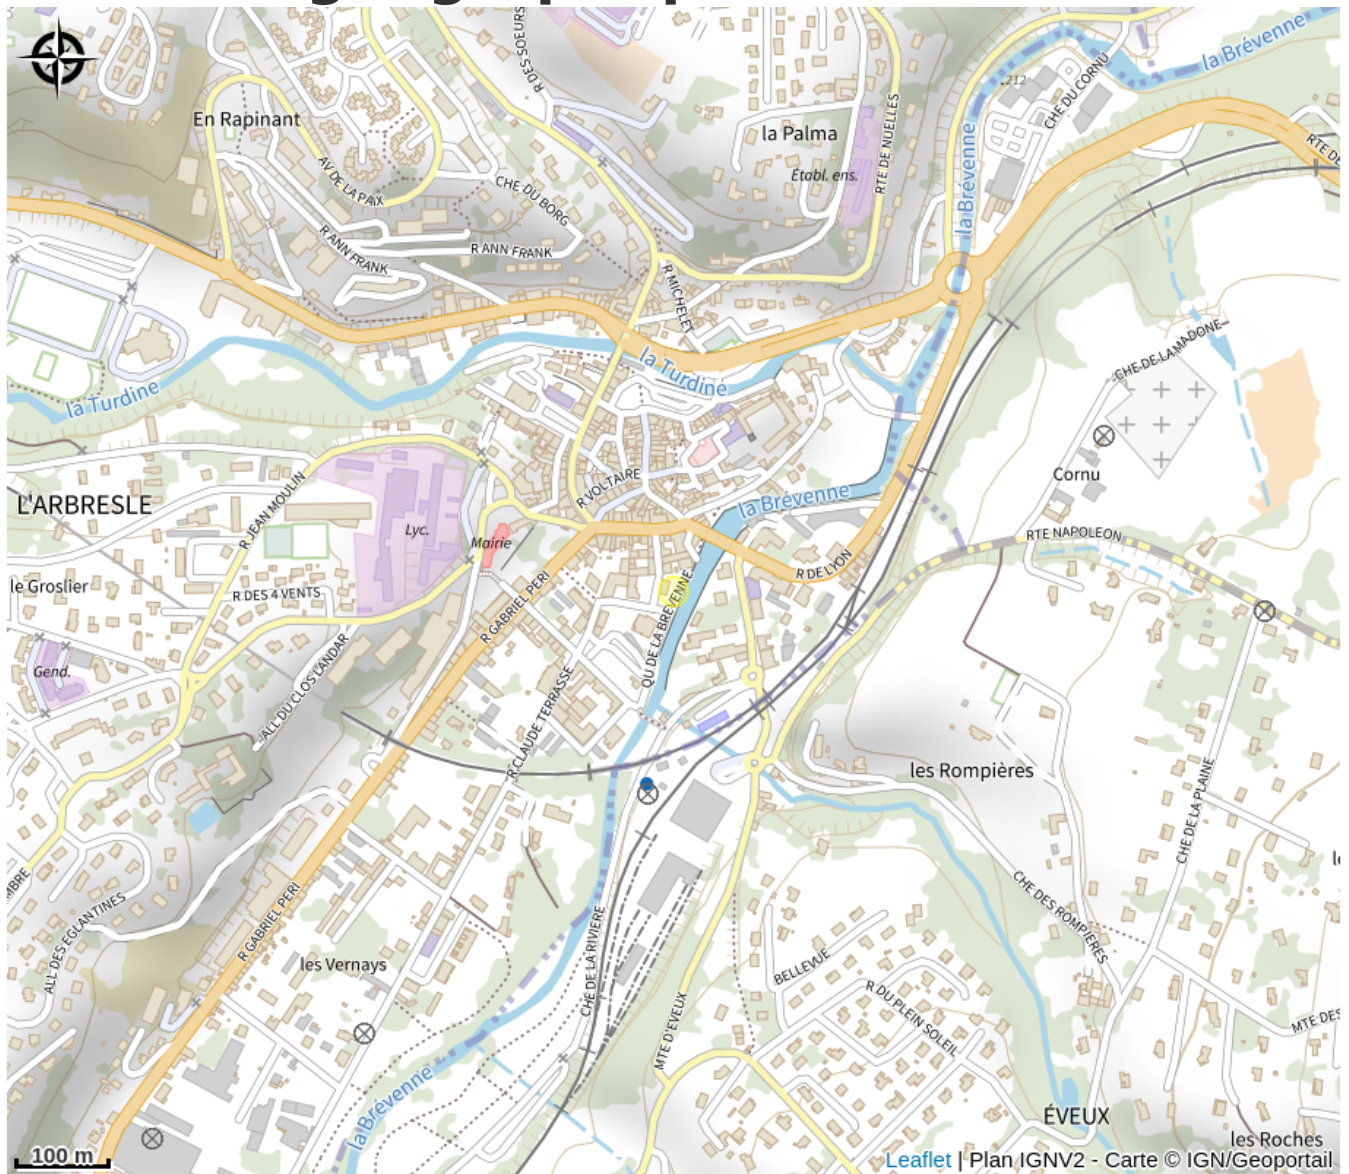

Aire de pique-nique du parc des Mollières

Rhône

Aire de pique-nique dans un parc arboré

Infos pratiques

Categorie : Autres sites recommandés

Situation géographique

Toutes les infos pratiques

Informations pratiques

Ouverture:

Toute l'année.

Tarifs:

Gratuit.

Fiche mise à jour par Office de Tourisme du Pays de l'Arbresle le 09/01/2024

Contact

Rue Michel Aulas

69210 L'Arbresle