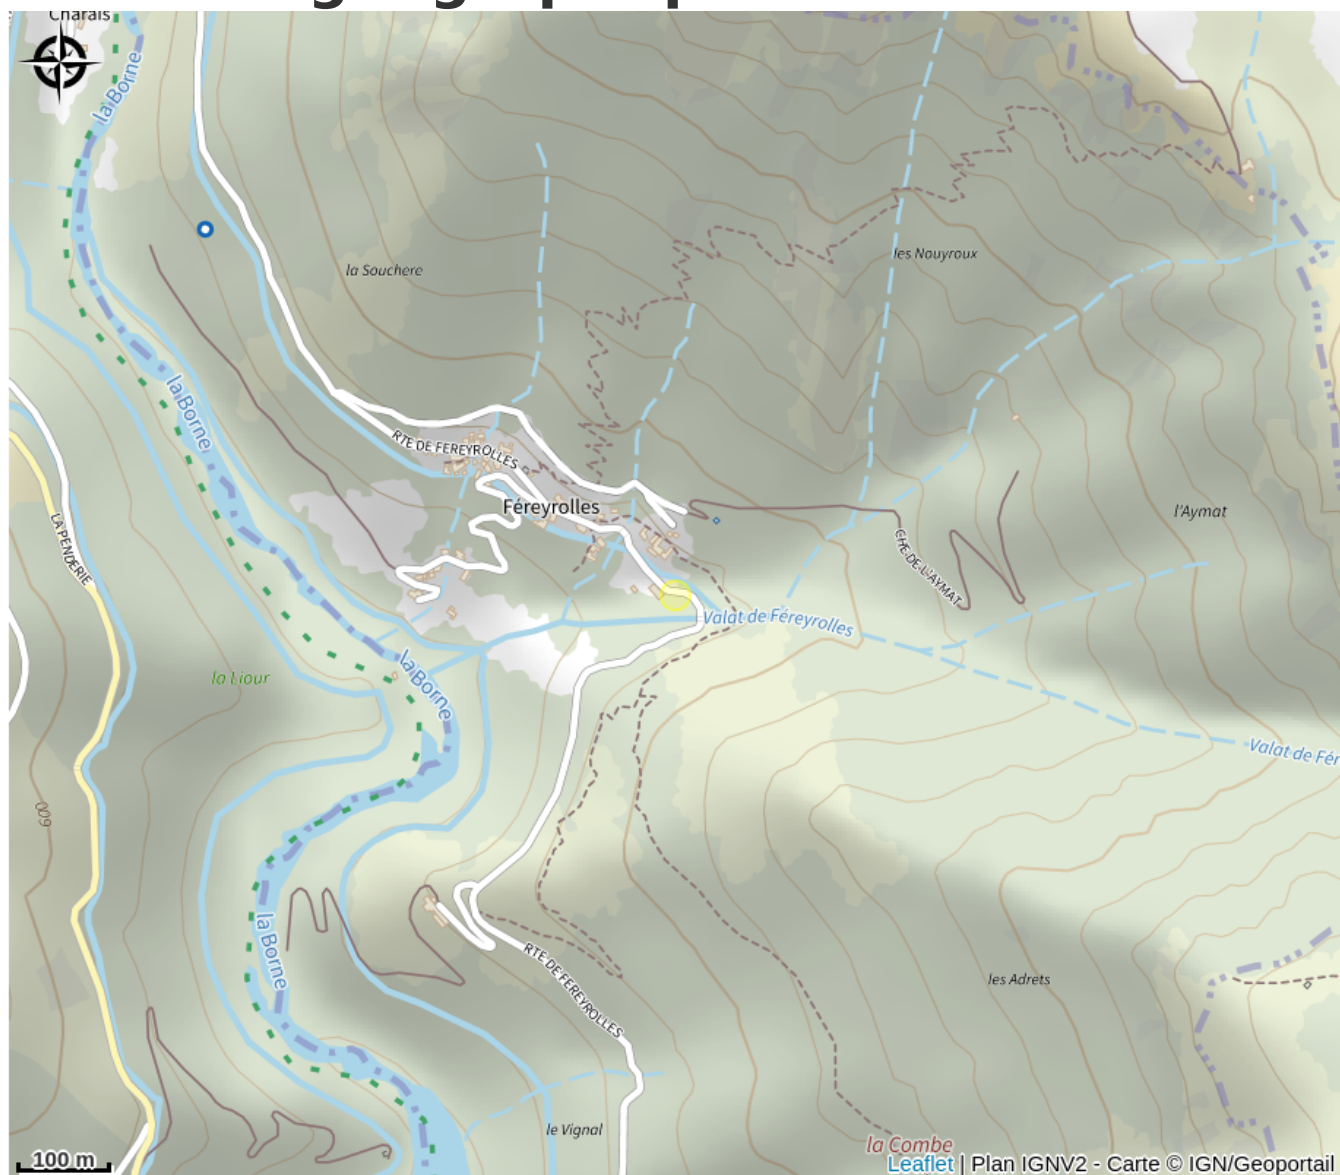

Brasserie Artisanale Fée Reyrolles

Ardèche

No photo

La Fée Reyrolles est une brasserie artisanale ardéchoise créée en 2019.

Infos pratiques

Categorie : Producteurs

Situation géographique

Toutes les infos pratiques