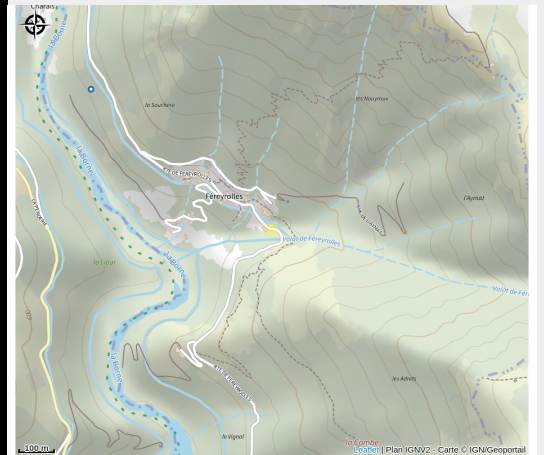

Brasserie Artisanale Fée Reyrolles

Ardèche

No photo

La Fée Reyrolles est une brasserie artisanale ardéchoise créée en 2019.

Infos pratiques

Categorie : Producteurs

Situation géographique

Toutes les infos pratiques