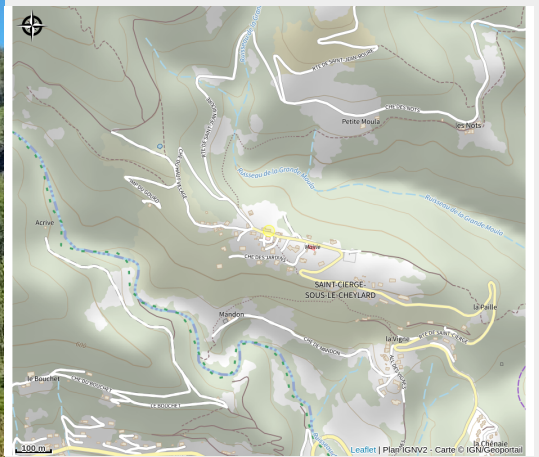

Auberge Le Champêtre - Chambres d'hôtes

Ardèche

Crédit photo : Auberge le Champêtre 1 (Mélanie Camara)

L'Auberge le Champêtre est un lieu propice à la détente et au ressourcement.

Marie-Laure et Mélanie vous accueillent en chambres d'hôtes et gîte, dans un ancien corps de ferme totalement restauré, dans un esprit de beauté et de sérénité.

Infos pratiques

Categorie : Hébergement

: Hébergement locatif

Description

Au cœur du parc naturel Régional des Monts d'Ardèche, dans un charmant village typique en pierre, à deux pas de la Dolce Via, voie douce aménagée, un décor à couper le souffle où se mêlent rivières, végétation verdoyante et patrimoine remarquable : viaducs, ponts, tunnels...