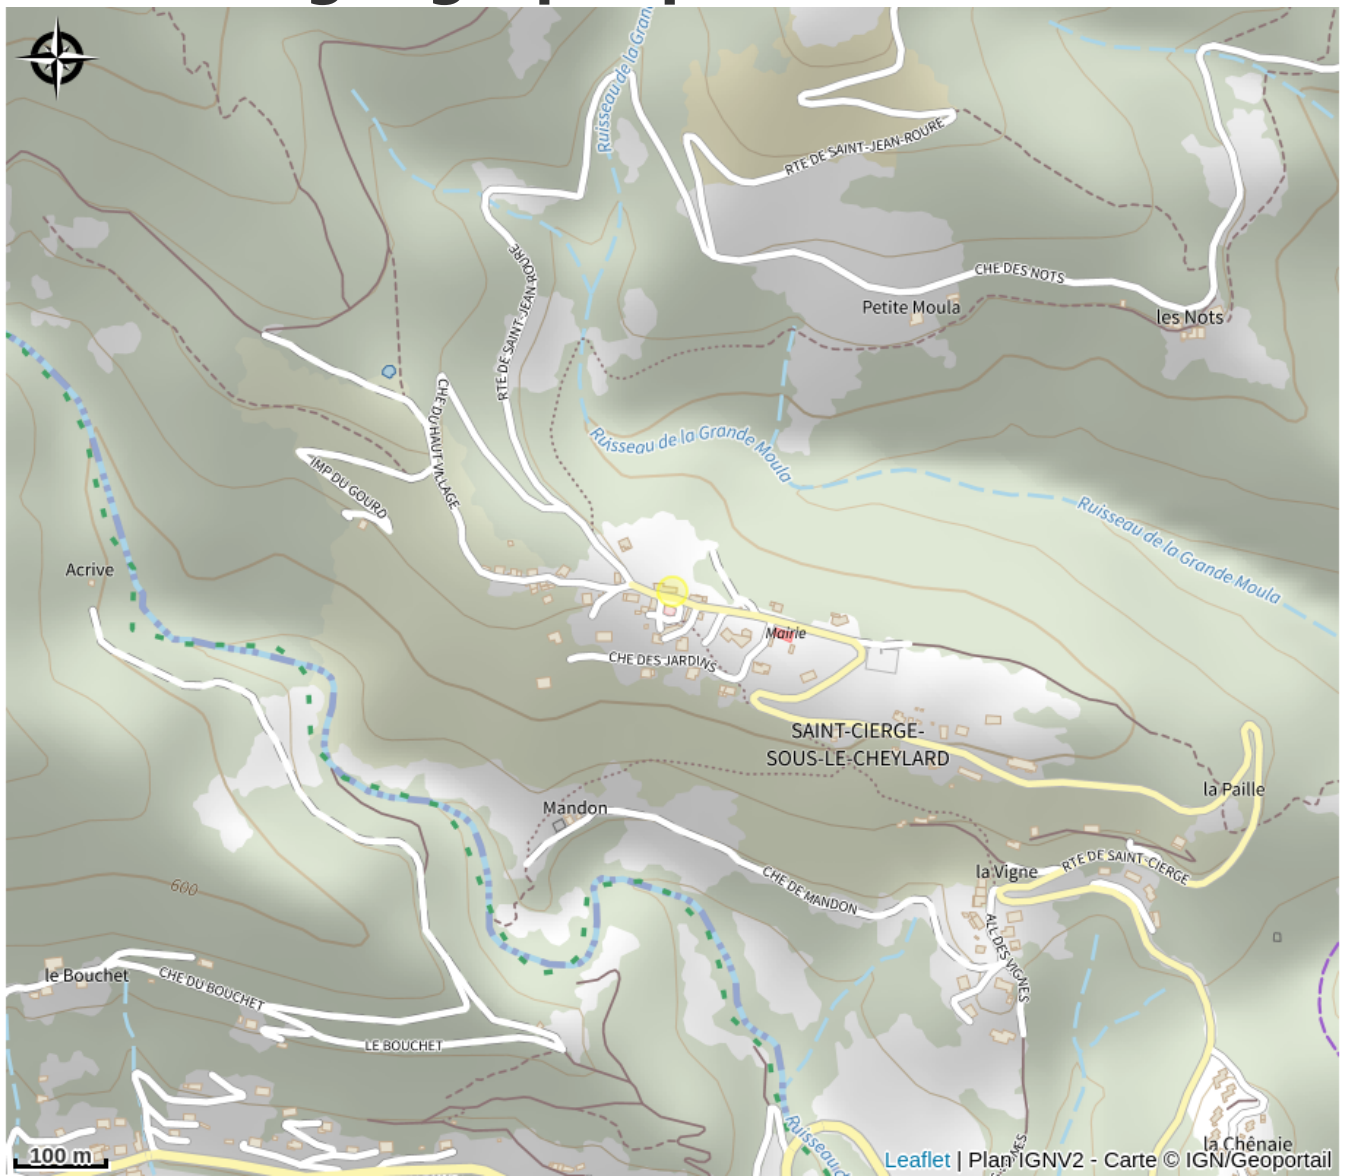

Situation géographique

Toutes les infos pratiques

Informations pratiques

Ouverture:

Du 13/12/2023 au 12/12/2024.

Tarifs:

Demi-pension : 67 € (par personne, soit 134 € pour 2 personnes.

102€ pour une personne seule en demi pension.)