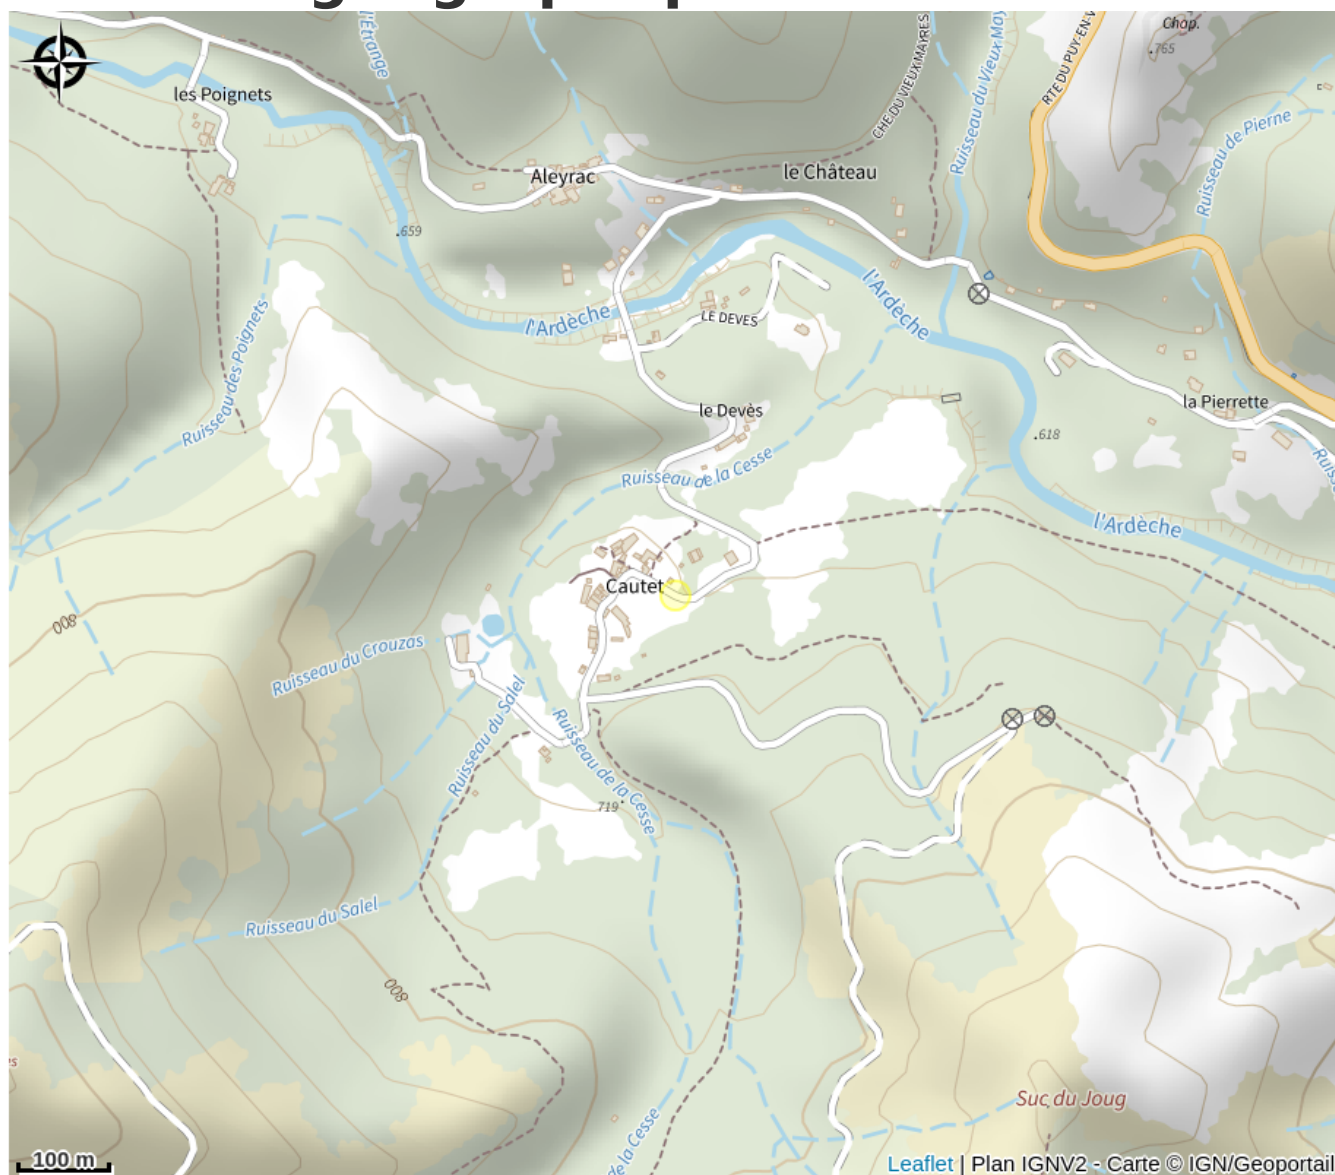

Situation géographique