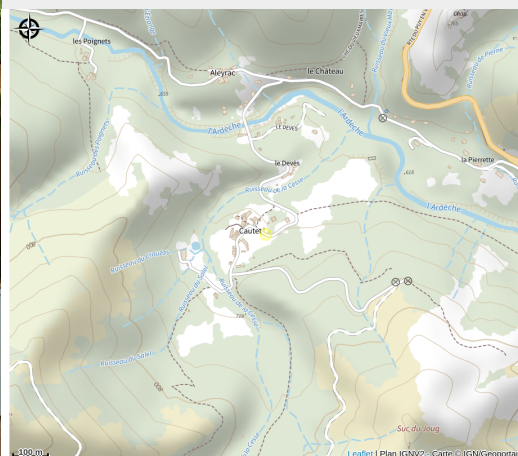

Camping Auprès de mon arbre

Ardèche

Crédit photo : Camping Auprès de Mon Arbre

Petit camping en pleine nature. Tentes aménagées, roulotte et petite restauration.

Infos pratiques

Categorie : Hébergement

: Hôtellerie de plein air