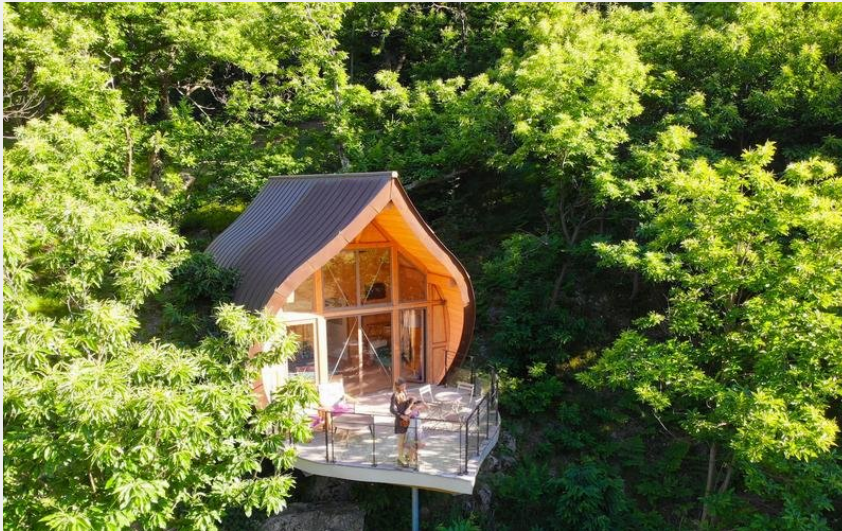

Cabane la Châtaigne

Ardèche

Crédit photo : Cabane la Châtaigne (© les cabanes du loup bleu)

L'Hébergement insolite la Châtaigne épouse harmonieusement les pieds du massif du Tanargue. Sa grande terrasse vous permet de profiter d'un panorama à couper le souffle.

Infos pratiques

Categorie : Hébergement

: Hébergement locatif

Description

Bienvenue aux Cabanes du Loup Bleu !

Nichées au cœur du parc naturel des Monts d'Ardèche, laissez-vous surprendre par nos cabanes éco-design au cœur d'une nature préservée et authentique. Notre hébergement insolite la Châtaigne est niché au sein d'une châtaigneraie non loin d'une belle rivière. L'architecture harmonieuse et son panorama vous offriront des moments magiques tout au long de la journée. Sa terrasse surplombant la vallée du Tanargue vous permettra de vous immerger dans cette nature luxuriante et enchantée.

Au choix : détente, randonnées, rivière, piscine, balades à cheval, ateliers d'éthologie équine, ateliers créatifs, jardin de sculptures, chasse au trésor, aventures outdoor, location VTT.

Situation géographique