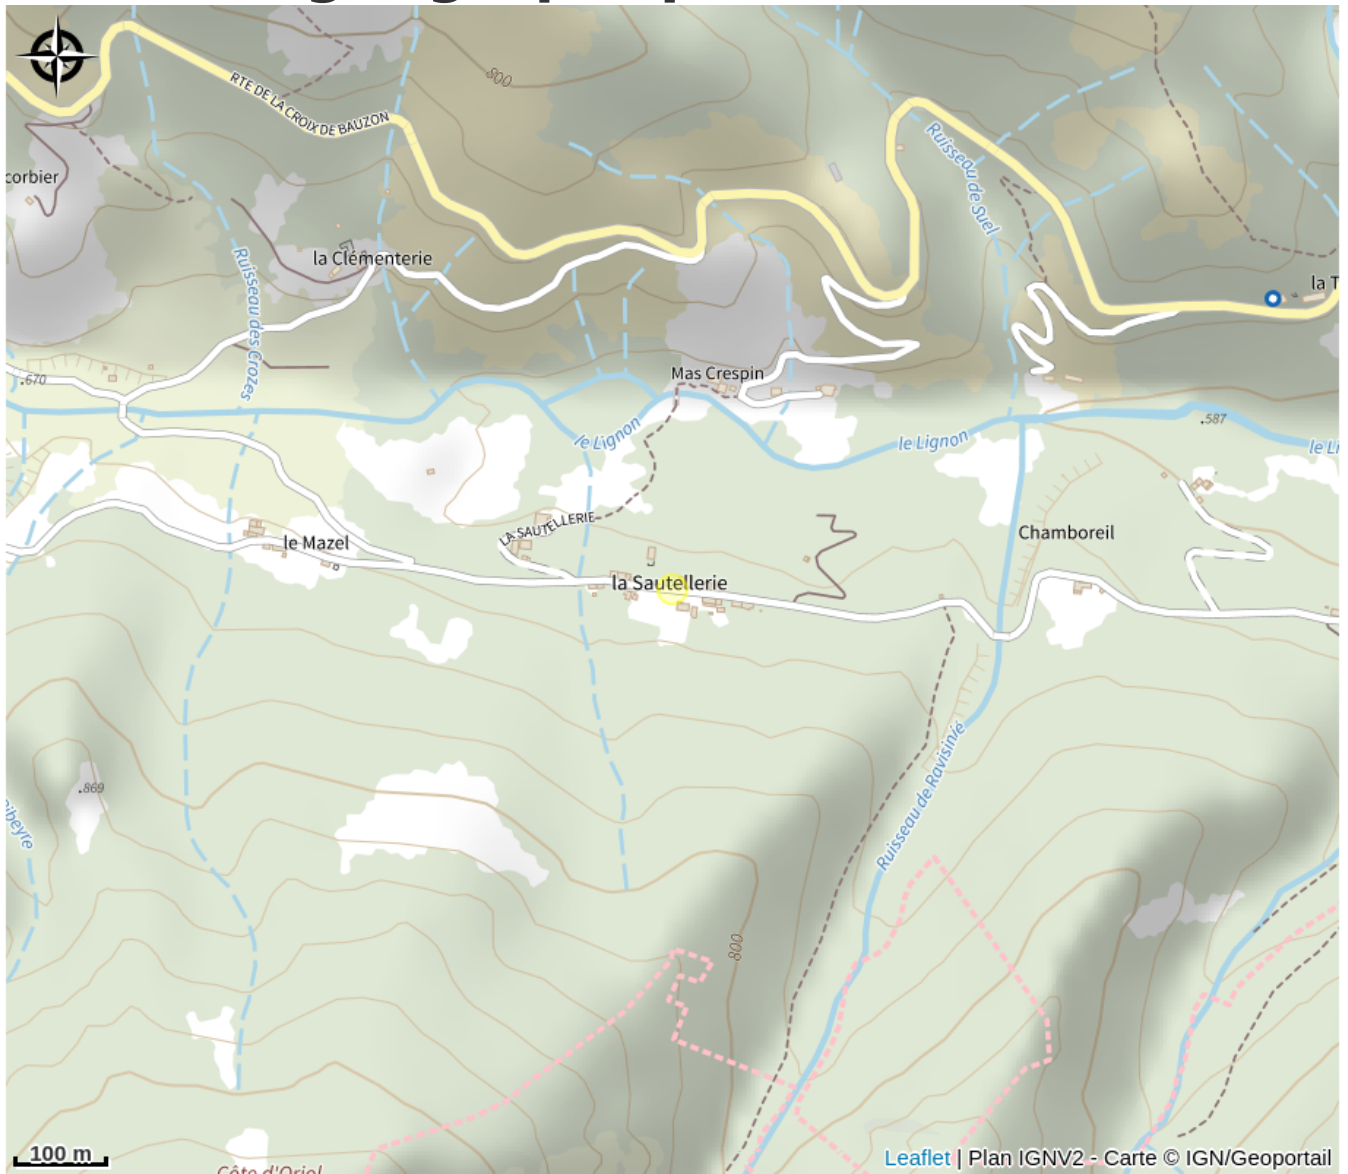

Situation géographique