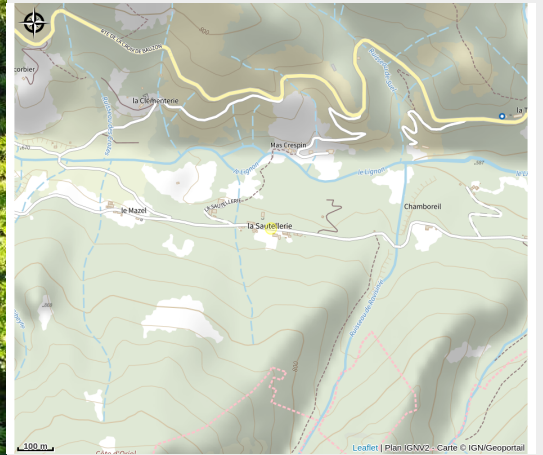

Cabane la Châtaigne

Ardèche

Crédit photo : Cabane la Châtaigne (© les cabanes du loup bleu)

L'Hébergement insolite la Châtaigne épouse harmonieusement les pieds du massif du Tanargue. Sa grande terrasse vous permet de profiter d'un panorama à couper le souffle.

Infos pratiques

Categorie : Hébergement

: Hébergement locatif

Description

Bienvenue aux Cabanes du Loup Bleu !

Nichées au cœur du parc naturel des Monts d'Ardèche, laissez-vous surprendre par nos cabanes éco-design au cœur d'une nature préservée et authentique. Notre hébergement insolite la Châtaigne est niché au sein d'une châtaigneraie non loin d'une belle rivière. L'architecture harmonieuse et son panorama vous offriront des moments magiques tout au long de la journée. Sa terrasse surplombant la vallée du Tanargue vous permettra de vous immerger dans cette nature luxuriante et enchantée.

Au choix : détente, randonnées, rivière, piscine, balades à cheval, ateliers d'éthologie équine, ateliers créatifs, jardin de sculptures, chasse au trésor, aventures outdoor, location VTT.

Situation géographique