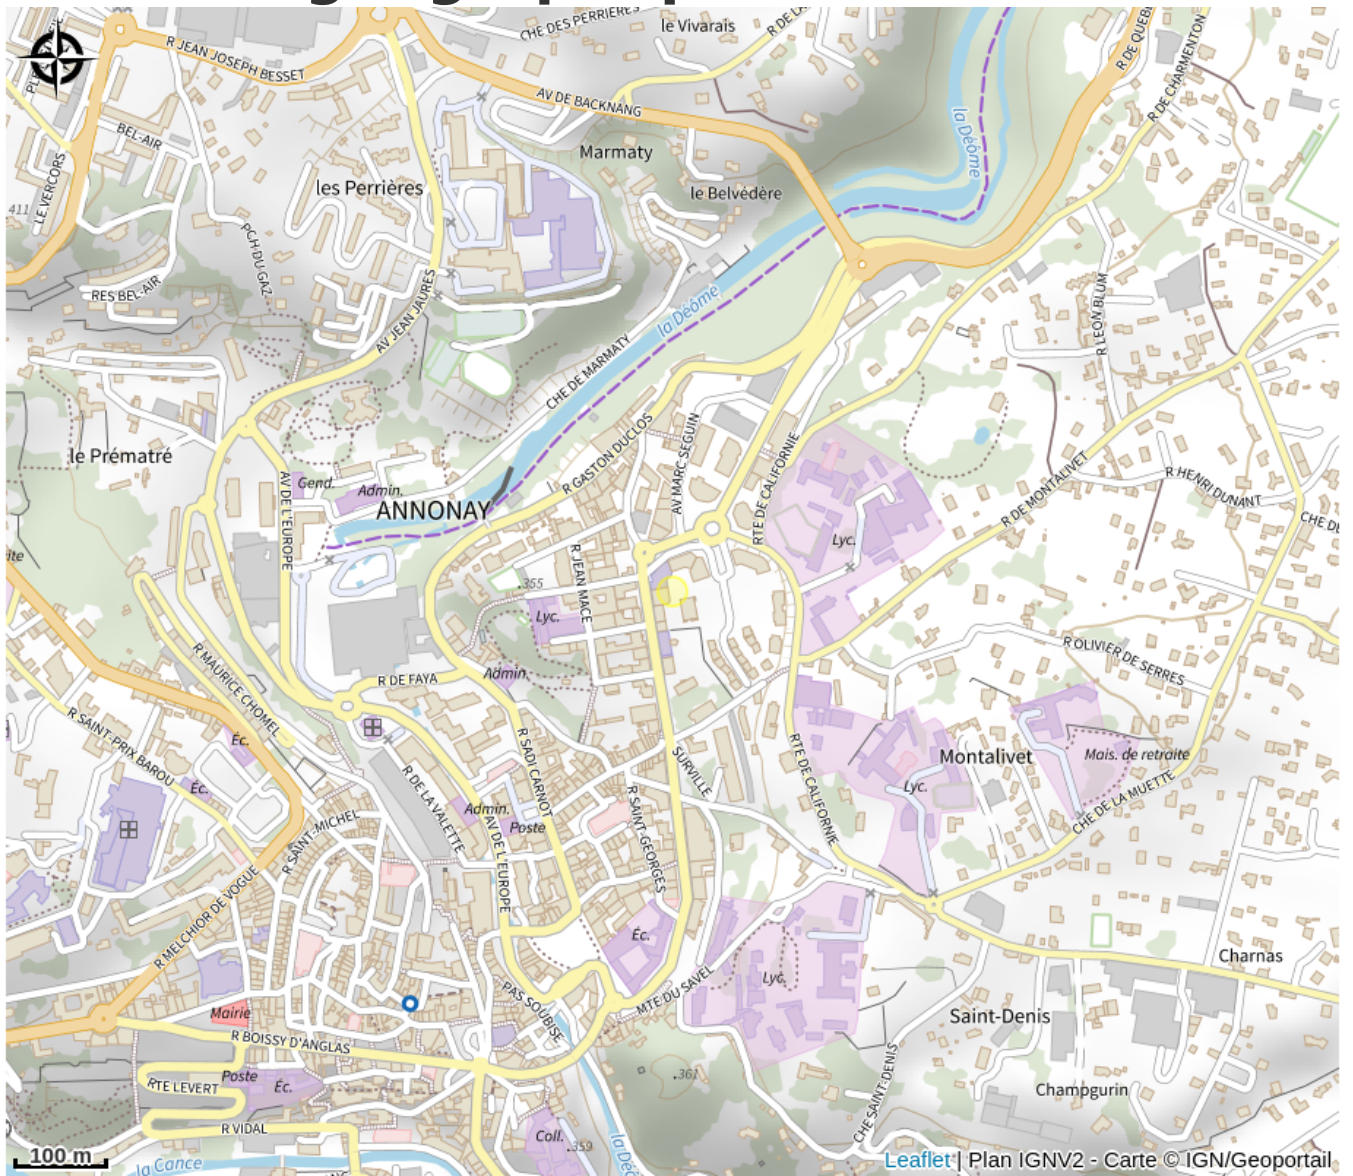

Infos pratiques

Categorie : Commerces et services

Description

Marques référentes : Moustache Bikes, Marin, Santa Cruz, Puky

Situation géographique

Toutes les infos pratiques

Informations pratiques

Ouverture: