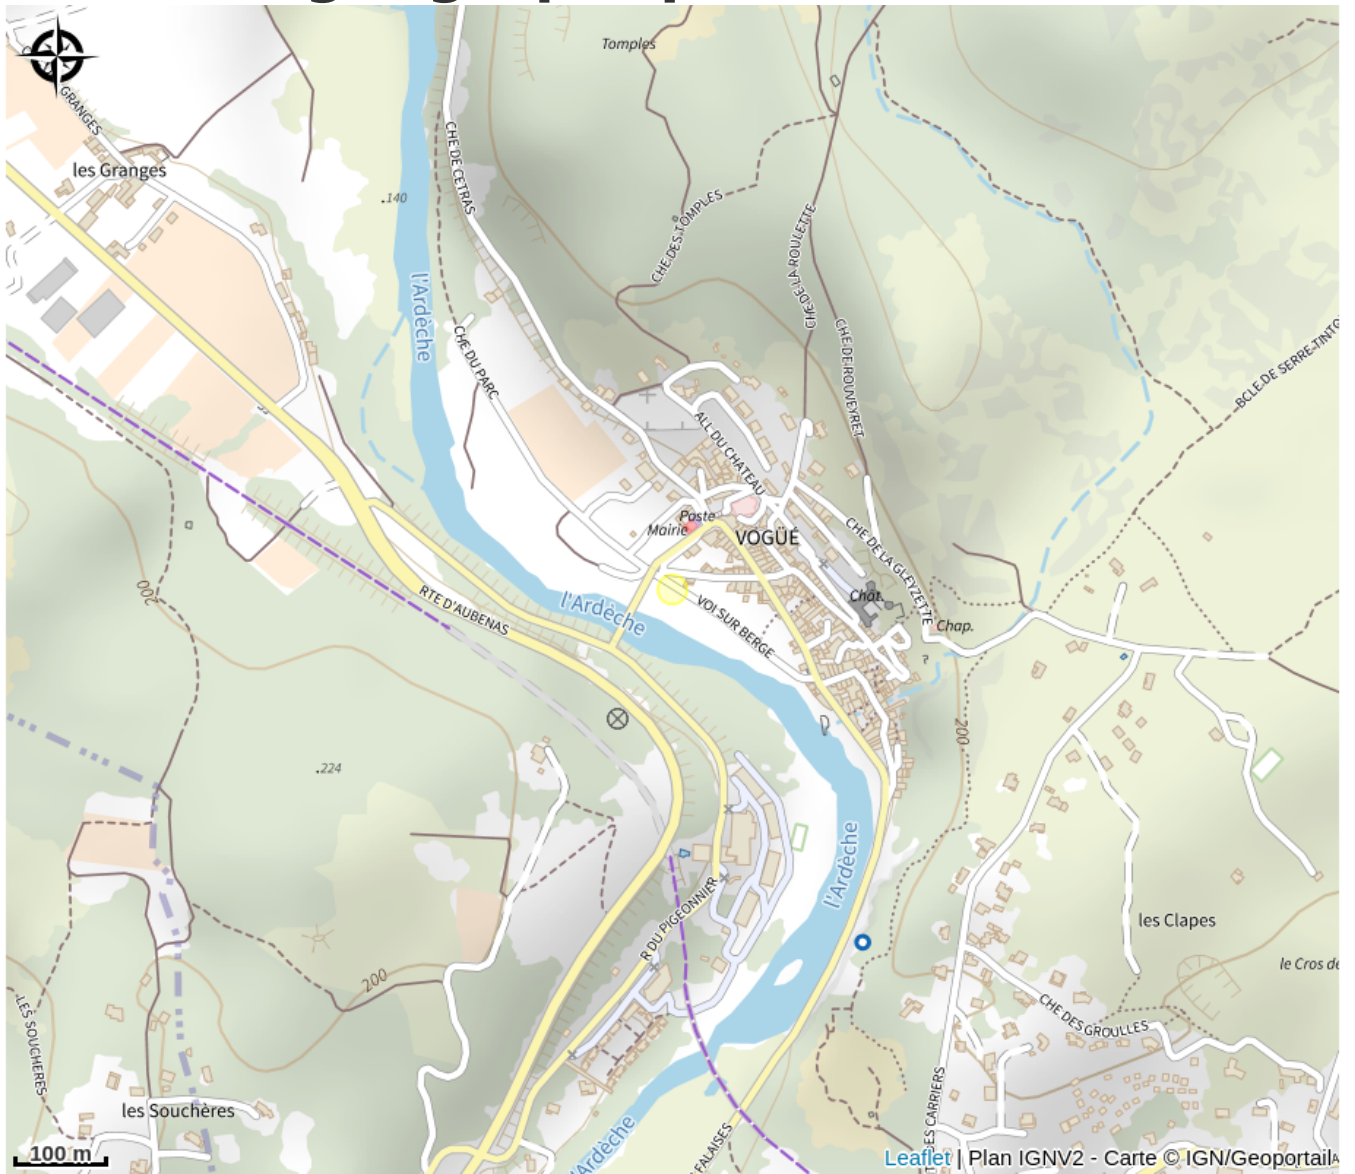

Aire de Pique Nique

Ardèche

No photo

Infos pratiques

Categorie : Autres sites
recommandés

Situation géographique

Toutes les infos pratiques

Informations pratiques

Fiche mise à jour par Gorges de l'Ardèche - Pont d'Arc le 01/08/2024

Contact

Voie sur Berge près du pont

07200 Vogüé

mairie.vogue@wanadoo.fr

<http://www.mairie-vogue.fr>