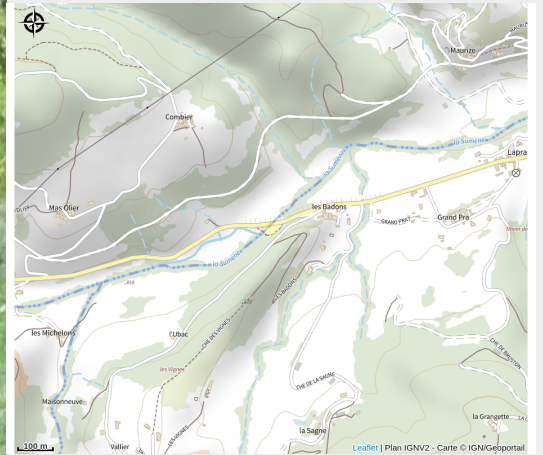

Aire de pique-nique "RD 578"

Ardèche

Crédit photo : Aire pique-nique RD 578 (@OTpaysLamastre)

Aire en bordure de route, proche du hameau de Lapras, commune de Saint-Basile.

Infos pratiques

Categorie : Autres sites recommandés

Situation géographique

Toutes les infos pratiques

Informations pratiques

Ouverture:

Toute l'année.

Tarifs:

Accès libre.

Fiche mise à jour par Office de Tourisme du Pays de Lamastre le 04/01/2022