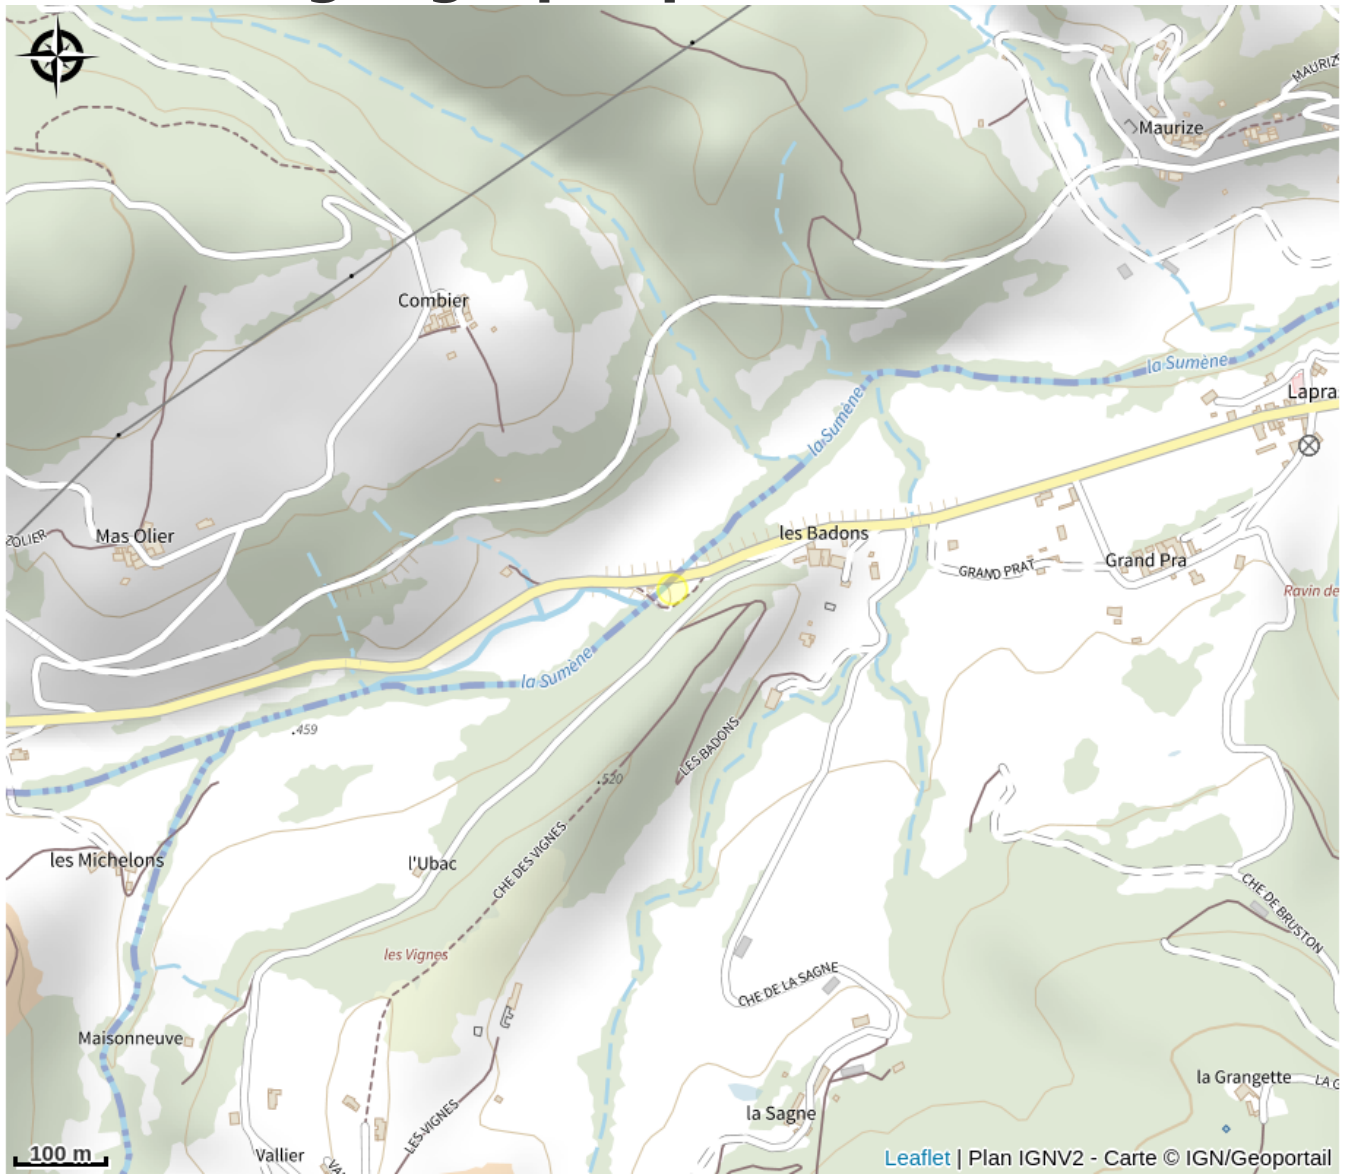

Aire de pique-nique "RD 578"

Ardèche

Crédit photo : Aire pique-nique RD 578 (@OTpaysLamastre)

Aire en bordure de route, proche du hameau de Lapras, commune de Saint-Basile.

Infos pratiques

Categorie : Autres sites recommandés

Situation géographique

Toutes les infos pratiques

Informations pratiques

Ouverture:

Toute l'année.

Tarifs:

Accès libre.

Fiche mise à jour par Office de Tourisme du Pays de Lamastre le 04/01/2022