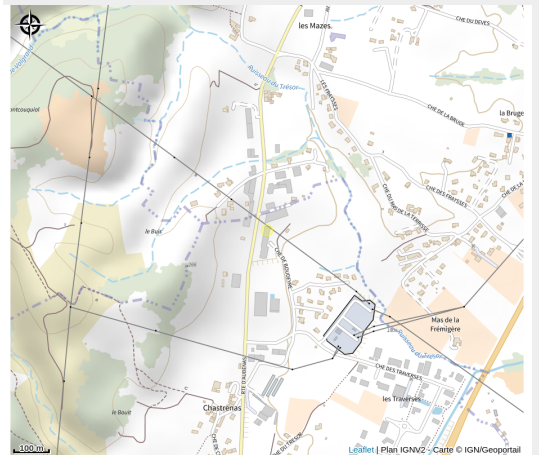

# Brasserie Drac

Ardèche

*La Brasserie Drac est la micro-brasserie du pays d'Aubenas. Nos bières sont brassées avec passion et créativité !*