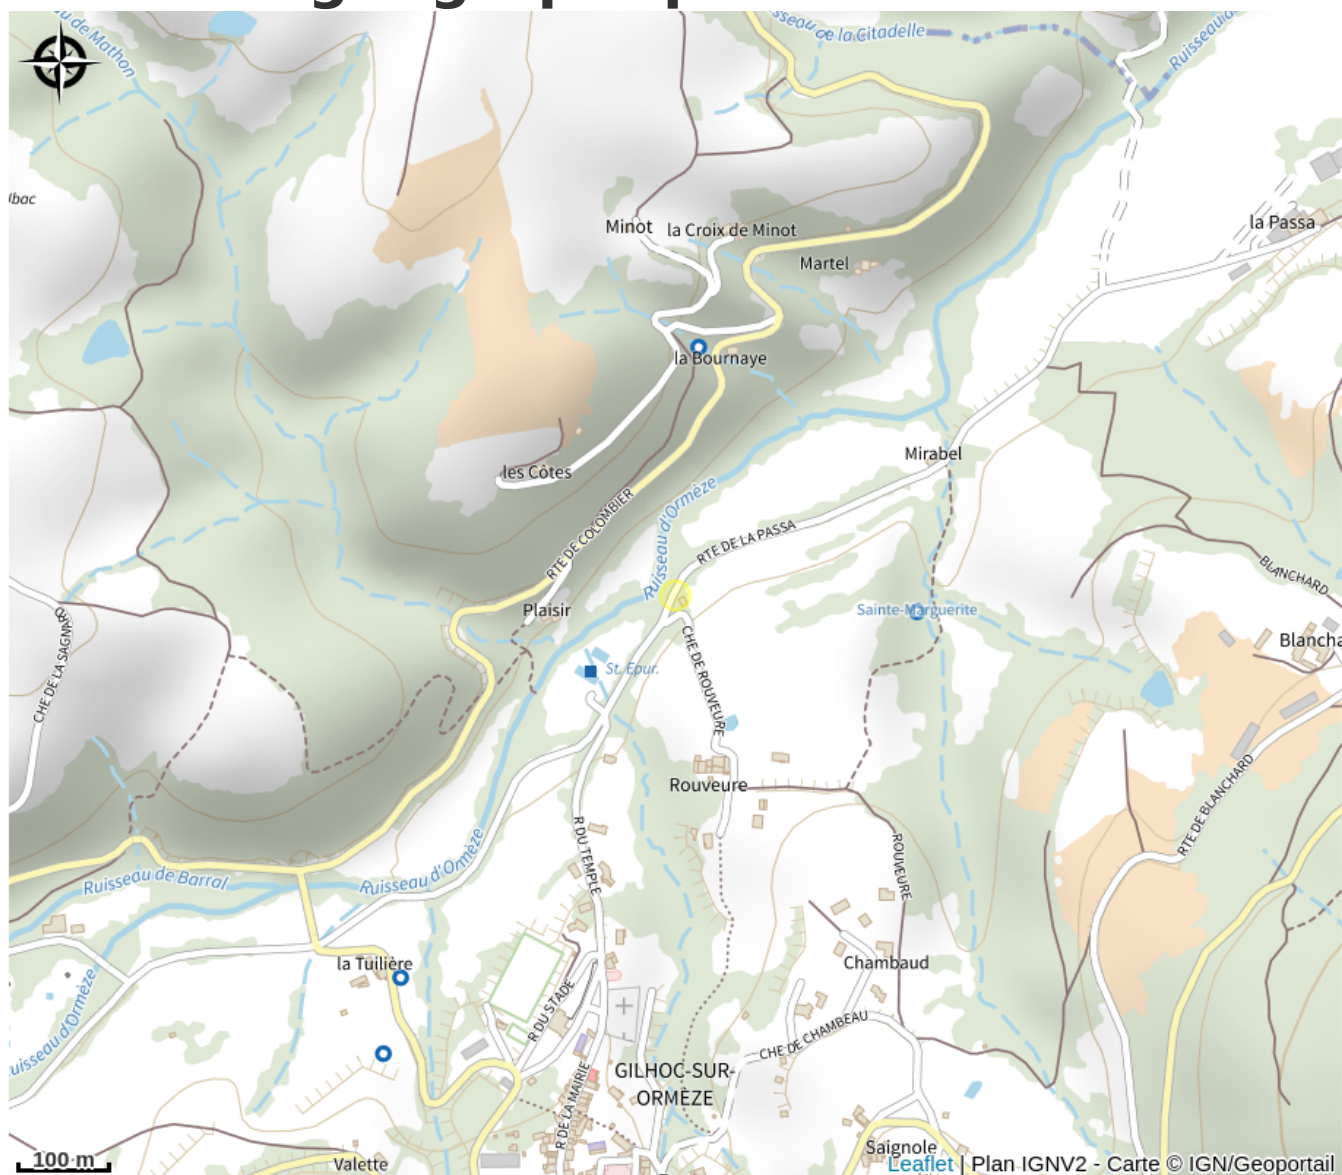

# Aire de pique-nique - "La Passa"

Ardèche

Crédit photo : Aire de pique-nique La Passa (Sébastien Crispino)

*Jolie aire aménagée sous les arbres,  
 près de la rivière.*

# Situation géographique

### Ouverture:

Toute l'année.