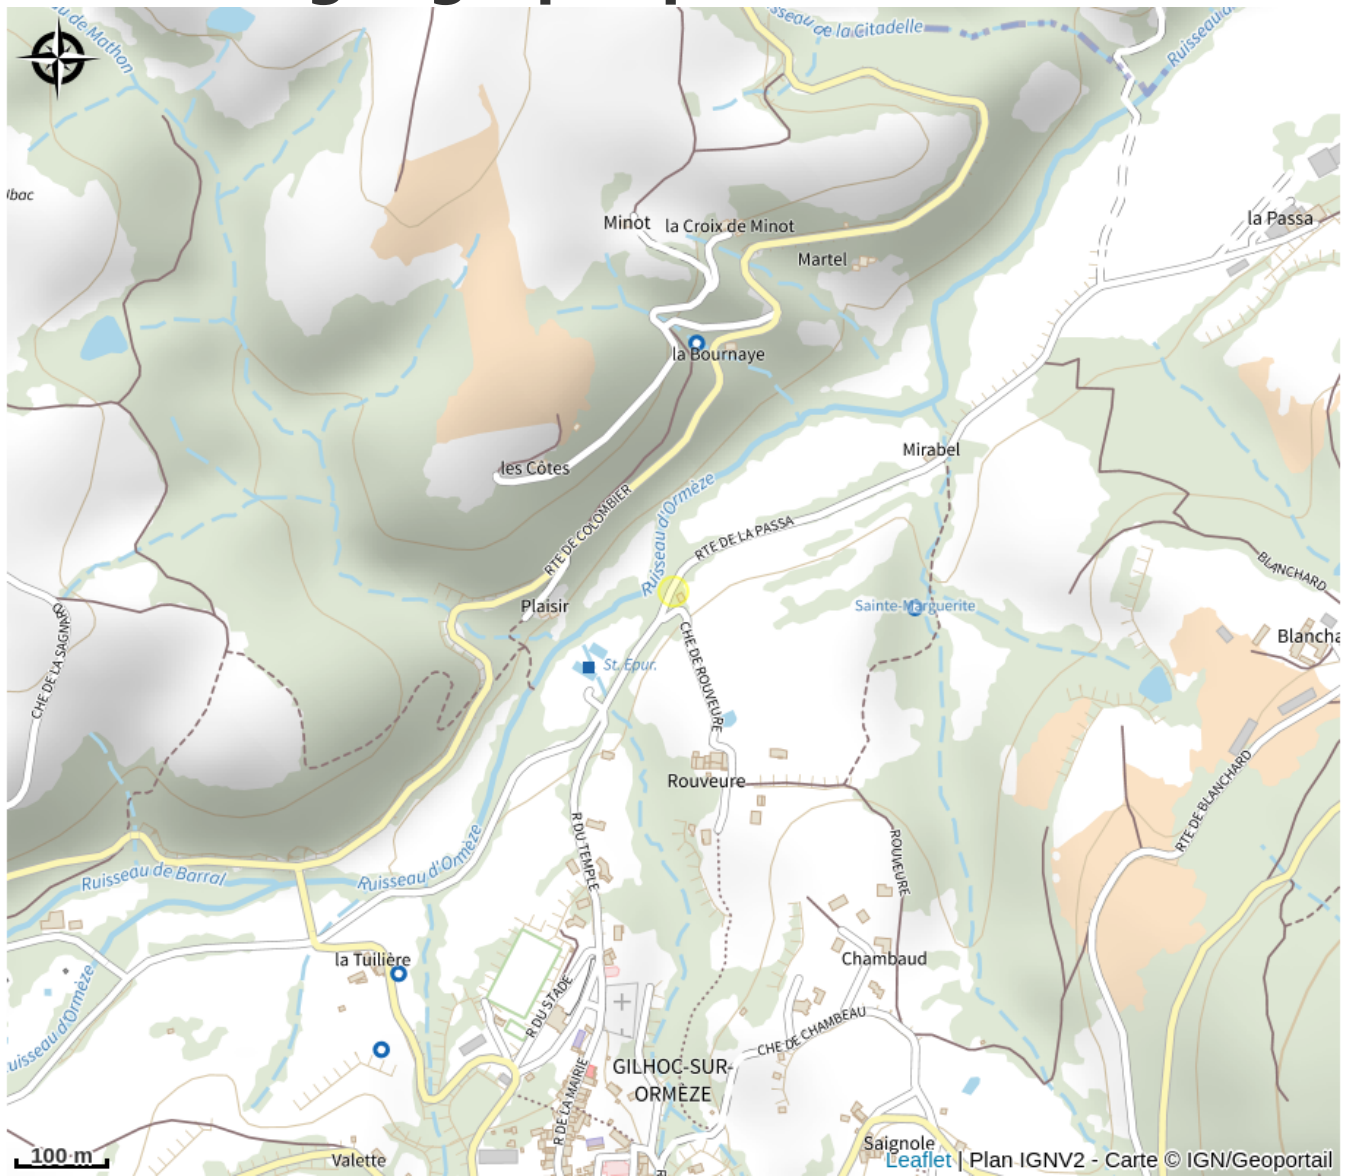

Aire de pique-nique - "La Passa"

Ardèche

Crédit photo : Aire de pique-nique La Passa (Sébastien Crispino)

*Jolie aire aménagée sous les arbres,
 près de la rivière.*

Infos pratiques

Categorie : Autres sites
 recommandés

Situation géographique

Toutes les infos pratiques

Informations pratiques

Ouverture:

Toute l'année.

Tarifs:

Accès libre.

Fiche mise à jour par Office de Tourisme du Pays de Lamastre le 09/04/2024