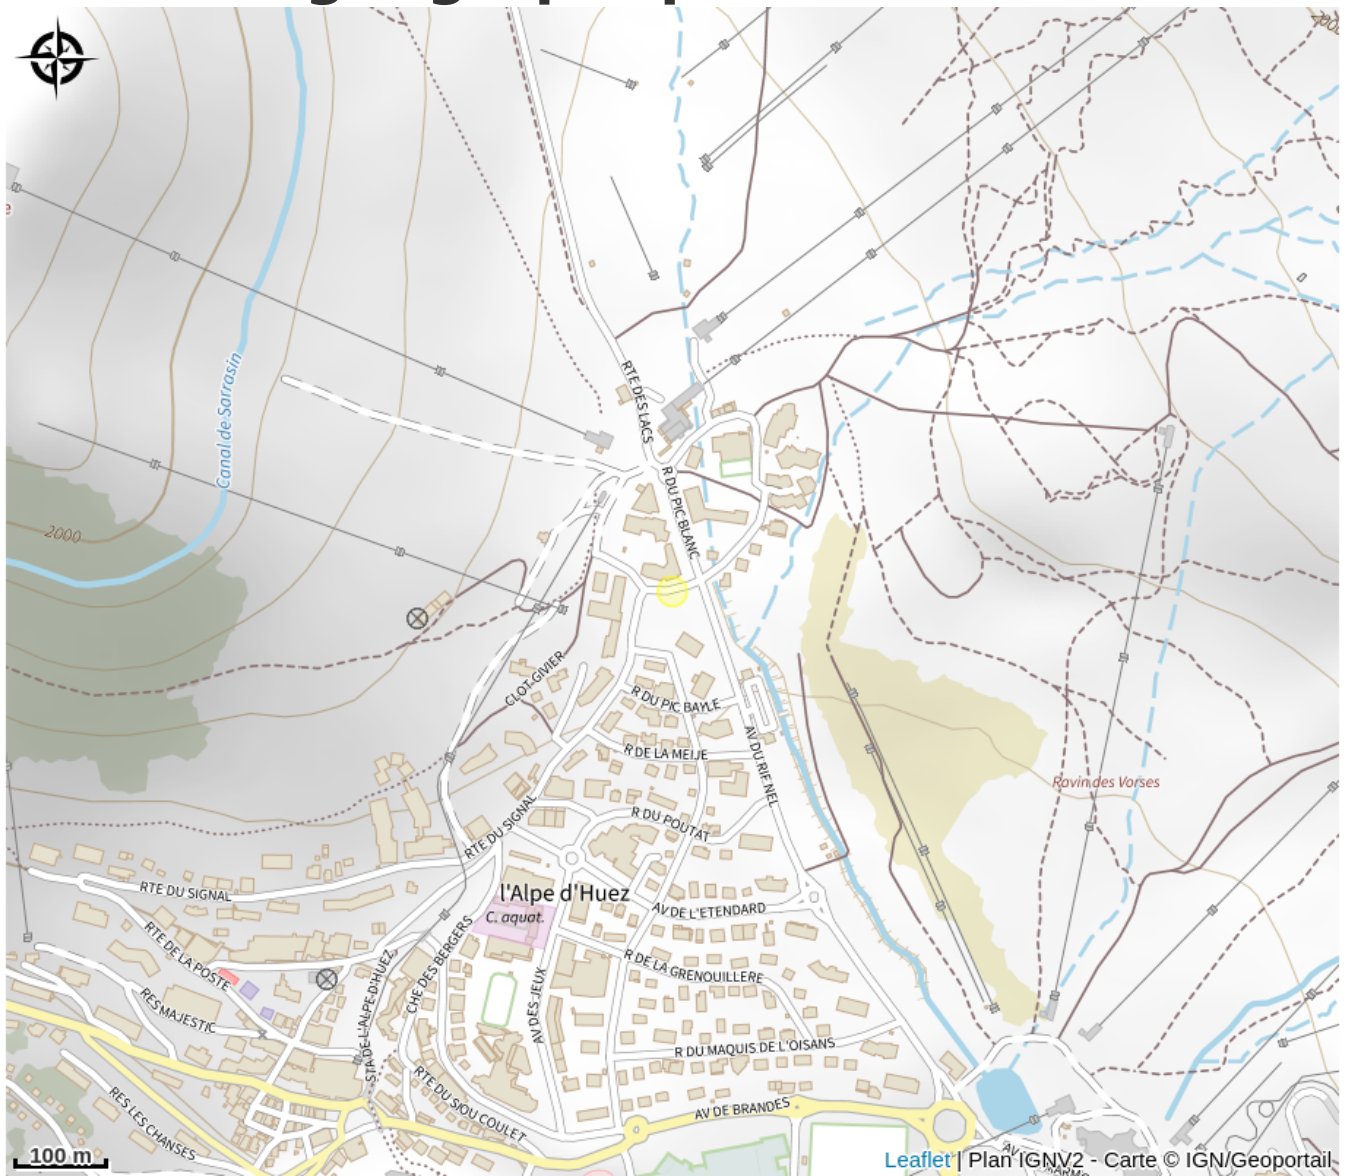

Cornerski

Isère

Crédit photo : Alpe d'Huez (Alpe d'Huez Tourisme)

Non partenaire Office de Tourisme

Infos pratiques

Categorie : Commerces et services

Situation géographique

Toutes les infos pratiques

Fiche mise à jour par Alpe d'Huez Tourisme le 18/01/2024

Contact

46 place Maurice Rajon

38750 Alpe d'Huez

Tél. 04 76 80 46 66

veyratl@wanadoo.fr

<https://cornerski.sport2000.fr/fr/>