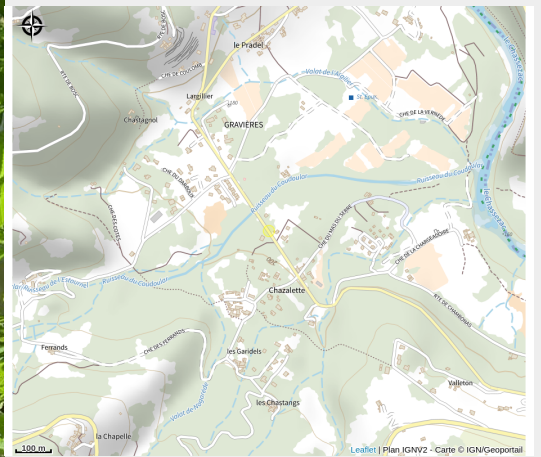

# Camping La Châtaigneraie - La Cabane sur pilotis

Ardèche

Crédit photo : Vue d'ensemble (Camping La Châtaigneraie)

*Un peu perchée et à l'abri du feuillage, bien à vous en toute intimité. Cabane en toile équipée pour 5 personnes, montée sur un plancher prolongé en terrasse. Cabane sanitaire privée.*

# Description

A la Châtaigneraie, vivez le plaisir d'un séjour au grand air avec tout le confort de nos hébergements insolites, conçus avec soin et intégrés à un espace naturel préservé.

A proximité de la rivière et du village des Vans, des sites naturels d'exception et des discrets chemins de traverse du sud Ardèche, venez vous ressourcer au contact de la nature.

# Situation géographique