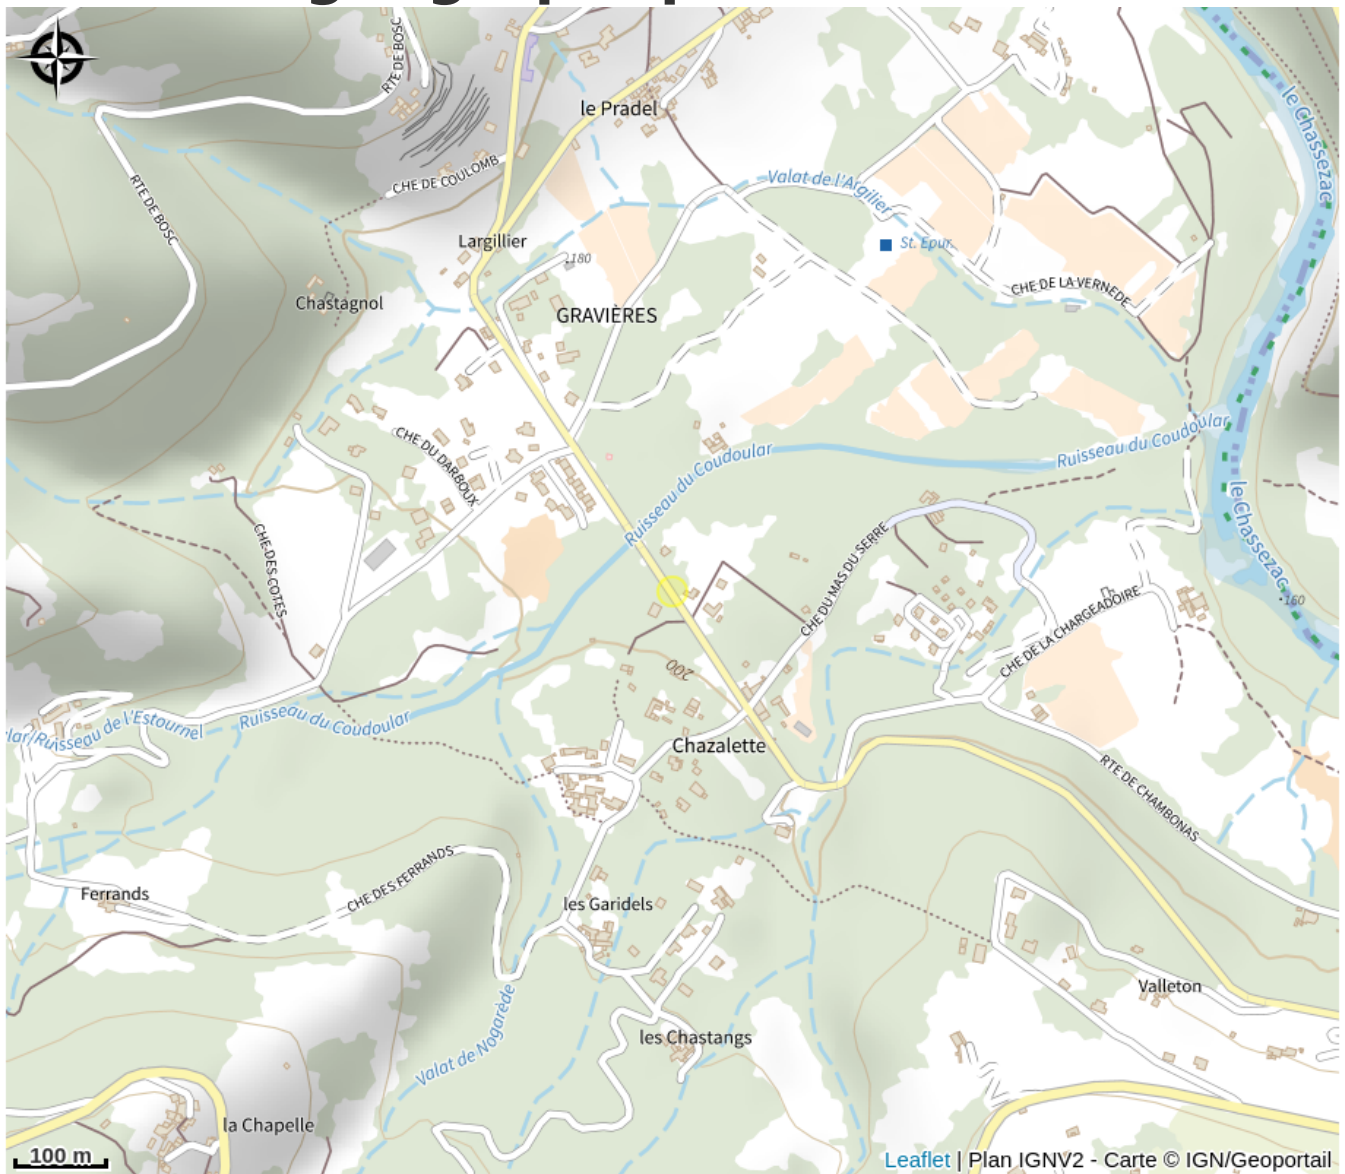

# Camping La Châtaigneraie - La Cabane sur pilotis

Ardèche

Crédit photo : Vue d'ensemble (Camping La Châtaigneraie)

*Un peu perchée et à l'abri du feuillage, bien à vous en toute intimité. Cabane en toile équipée pour 5 personnes, montée sur un plancher prolongé en terrasse. Cabane sanitaire privée.*

# Description

A la Châtaigneraie, vivez le plaisir d'un séjour au grand air avec tout le confort de nos hébergements insolites, conçus avec soin et intégrés à un espace naturel préservé.

A proximité de la rivière et du village des Vans, des sites naturels d'exception et des discrets chemins de traverse du sud Ardèche, venez vous ressourcer au contact de la nature.

# Situation géographique