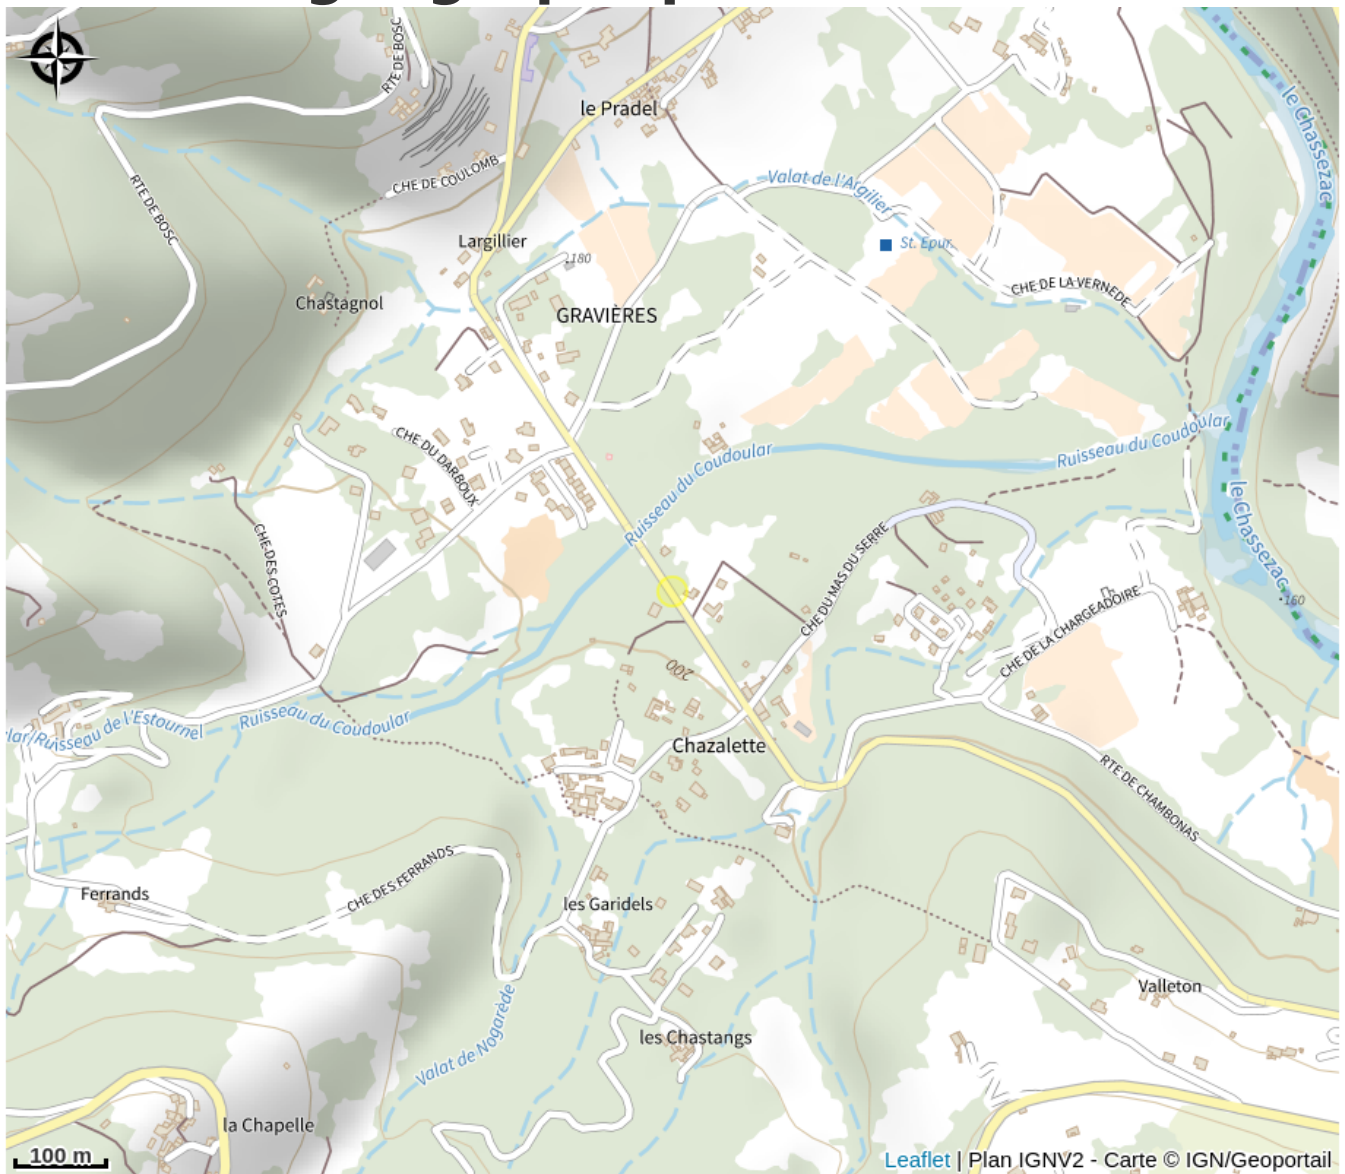

# Description

A la Châtaigneraie, vivez le plaisir d'un séjour au grand air avec tout le confort de nos hébergements insolites, conçus avec soin et intégrés à un espace naturel préservé.

A proximité de la rivière et du village des Vans, des sites naturels d'exception et des discrets chemins de traverse du sud Ardèche, venez vous ressourcer au contact de la nature. Hébergement marqué Valeur Parc Naturel Régional des Monts d'Ardèche.

# Situation géographique