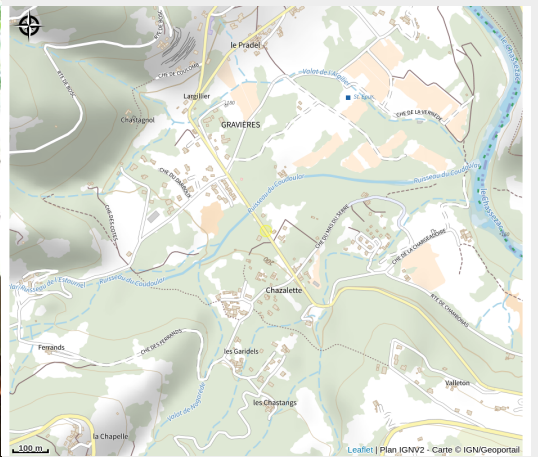

# Camping La Châtaigneraie - Le Cabanon

Ardèche

Crédit photo : Terrasse et cabane sanitaire (Camping La Châtaigneraie)

*Discret et charmant, niché sous un châtaignier, pour un séjour en toute tranquillité. Cabanon en toile et bois, tout équipé pour 4 personnes avec une belle terrasse et une cabane sanitaire privée.*

# Description

A la Châtaigneraie, vivez le plaisir d'un séjour au grand air avec tout le confort de nos hébergements insolites, conçus avec soin et intégrés à un espace naturel préservé.

A proximité de la rivière et du village des Vans, des sites naturels d'exception et des discrets chemins de traverse du sud Ardèche, venez vous ressourcer au contact de la nature. Hébergement marqué Valeur Parc Naturel Régional des Monts d'Ardèche.

# Situation géographique