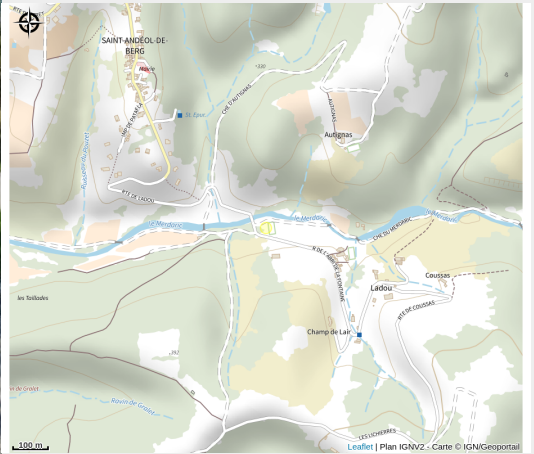

Aire de pique-nique au lieu-dit Ladou

Ardèche

Crédit photo : Aire de pique-nique à Ladou (Saint Andéol de Berg) (OT Berg et Coiron)

L'aire de pique-nique se situe en bas de Ladou, hameau isolé de la montagne de Berg. 1 table est disponible dans cet espace enherbé.

Animaux acceptés

Fiche mise à jour par Office de Tourisme Berg et Coiron le 11/05/2018

Contact

Chemin du Merdaric

Lieu-dit Ladou

07170 Saint-Andéol-de-Berg

Tél. 04 75 94 72 75

mairie-standeoldeberg@wanadoo.fr