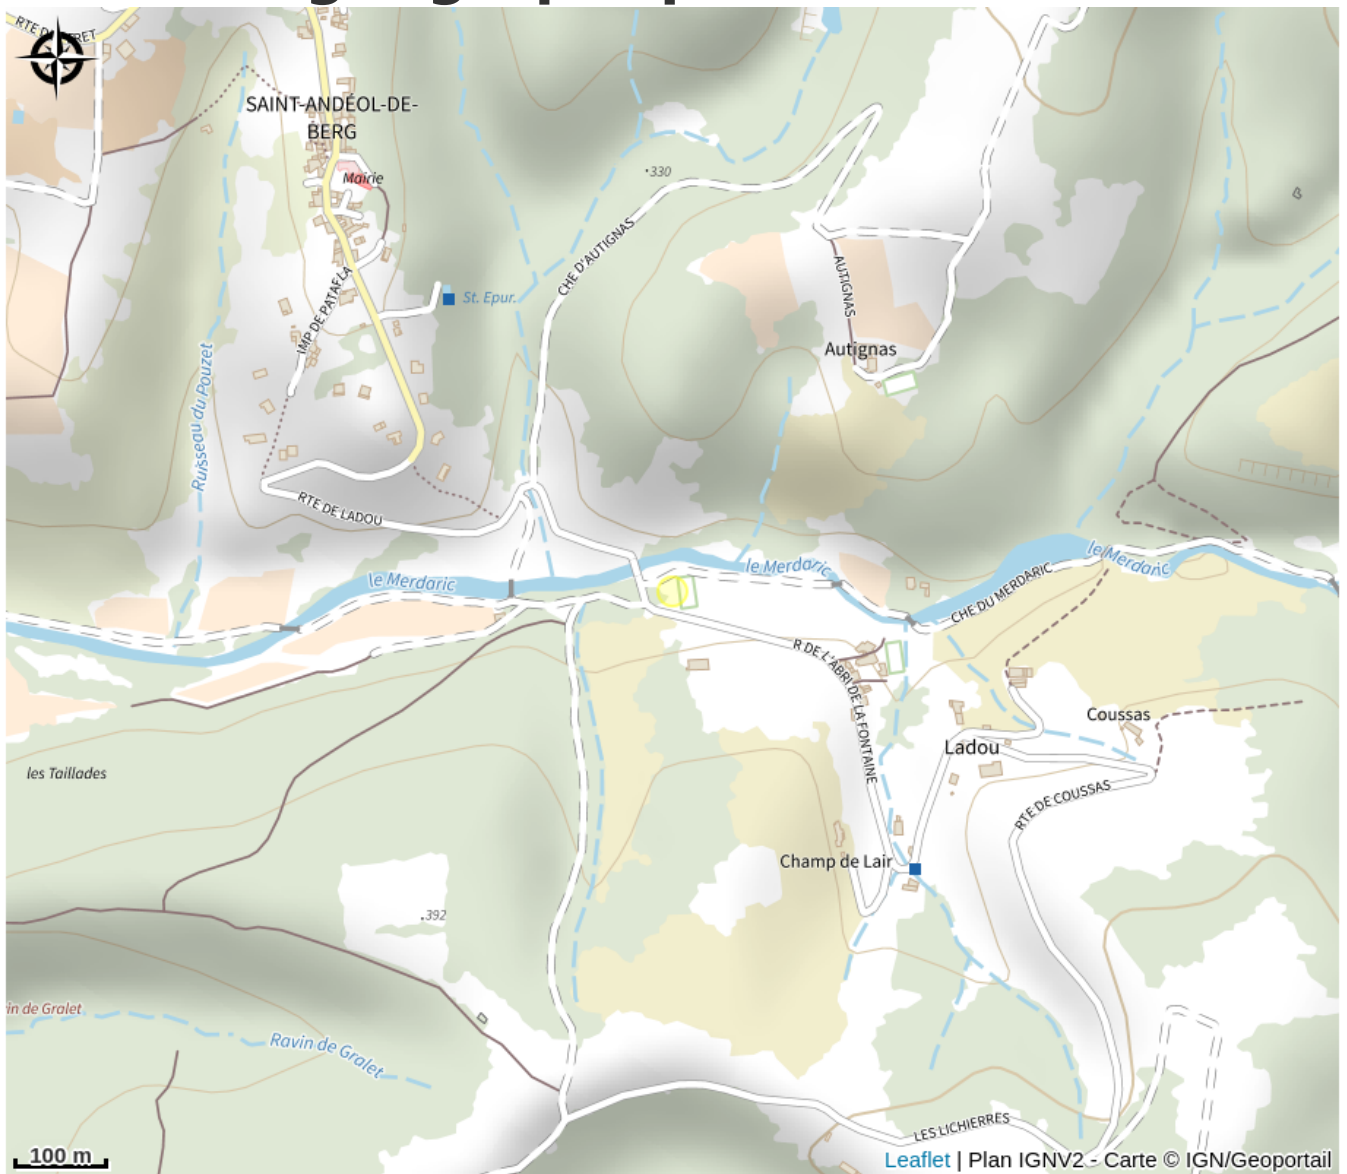

Aire de pique-nique au lieu-dit Ladou

Ardèche

Crédit photo : Aire de pique-nique à Ladou (Saint Andéol de Berg) (OT Berg et Coiron)

L'aire de pique-nique se situe en bas de Ladou, hameau isolé de la montagne de Berg. 1 table est disponible dans cet espace enherbé.

Infos pratiques

Categorie : Autres sites
recommandés

Situation géographique

Toutes les infos pratiques

Informations pratiques

Ouverture:

L'aire de pique-nique est accessible toute l'année.

Services:

Animaux acceptés

Fiche mise à jour par Office de Tourisme Berg et Coiron le 11/05/2018

Contact

Chemin du Merdaric

Lieu-dit Ladou

07170 Saint-Andéol-de-Berg

Tél. 04 75 94 72 75

mairie-standeoldeberg@wanadoo.fr