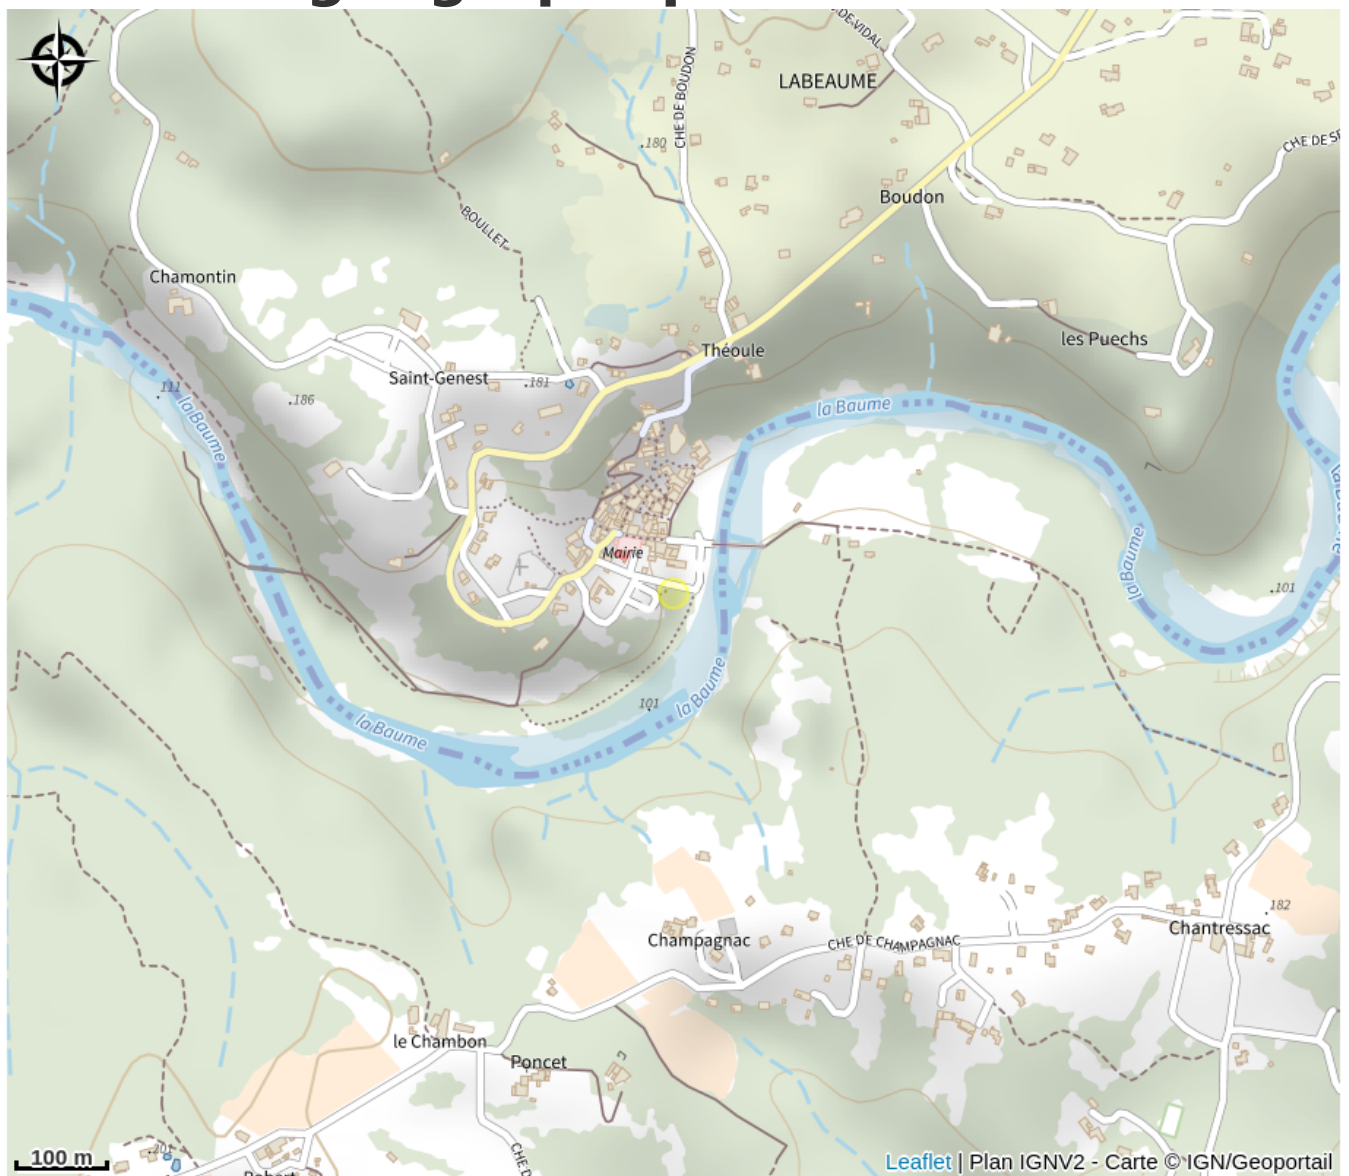

# Aire de pique-nique

Ardèche

Crédit photo : (taylor-vick-AmSBIL7\_MKS-unsplash)

*3 tables sur une aire ombragée en bord de rivière La Beaume.*

# Situation géographique