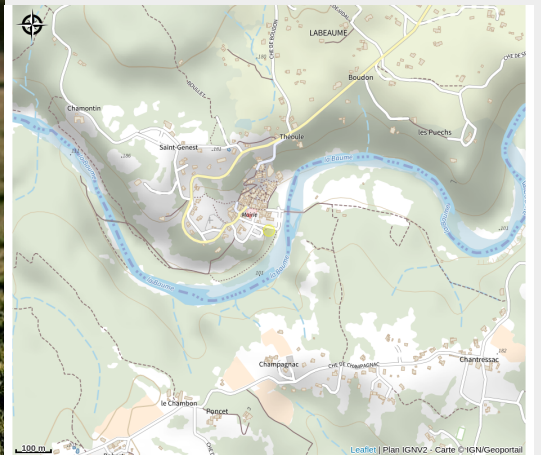

# Aire de pique-nique

Ardèche

Crédit photo : (taylor-vick-AmSBIL7\_MKS-unsplash)

*3 tables sur une aire ombragée en bord de rivière La Beaume.*

# Situation géographique