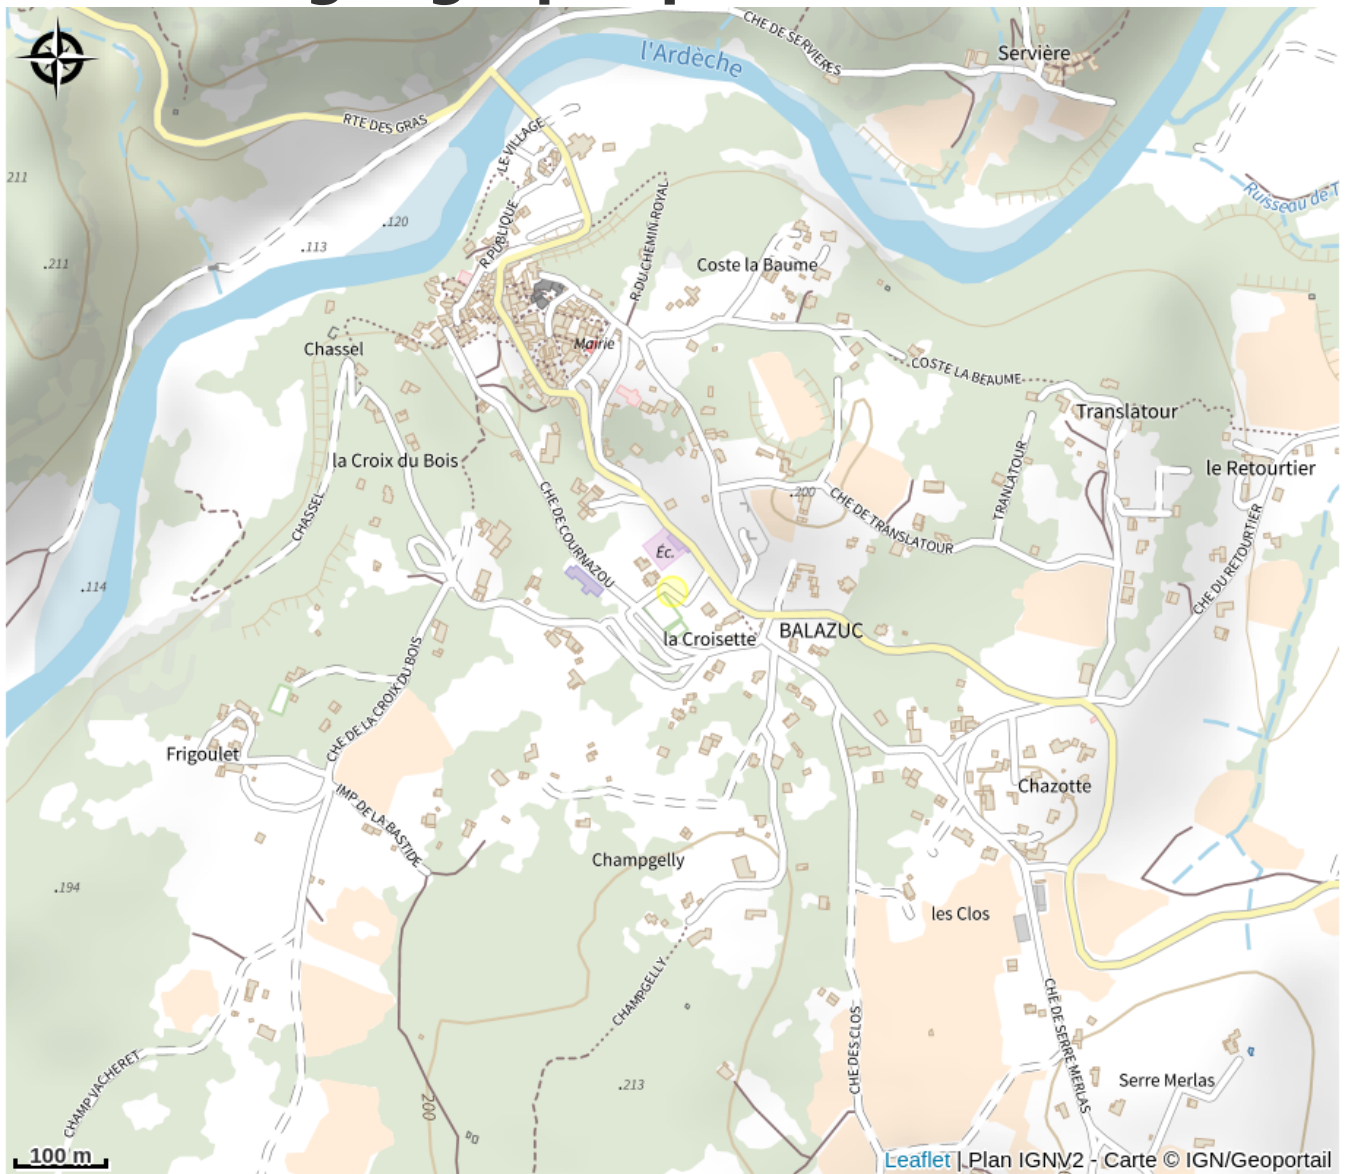

Aire de pique nique

Ardèche

1 table de pique nique et toilettes PMR à proximité avec un point d'eau (parking de l'école) . Point d'eau et wc fermés en période de gel.

Infos pratiques

Categorie : Autres sites recommandés

Situation géographique

Toutes les infos pratiques

Informations pratiques

Ouverture:

Toute l'année.

Point d'eau et wc fermés en période de gel.

Fiche mise à jour par Gorges de l'Ardèche - Pont d'Arc le 01/08/2024