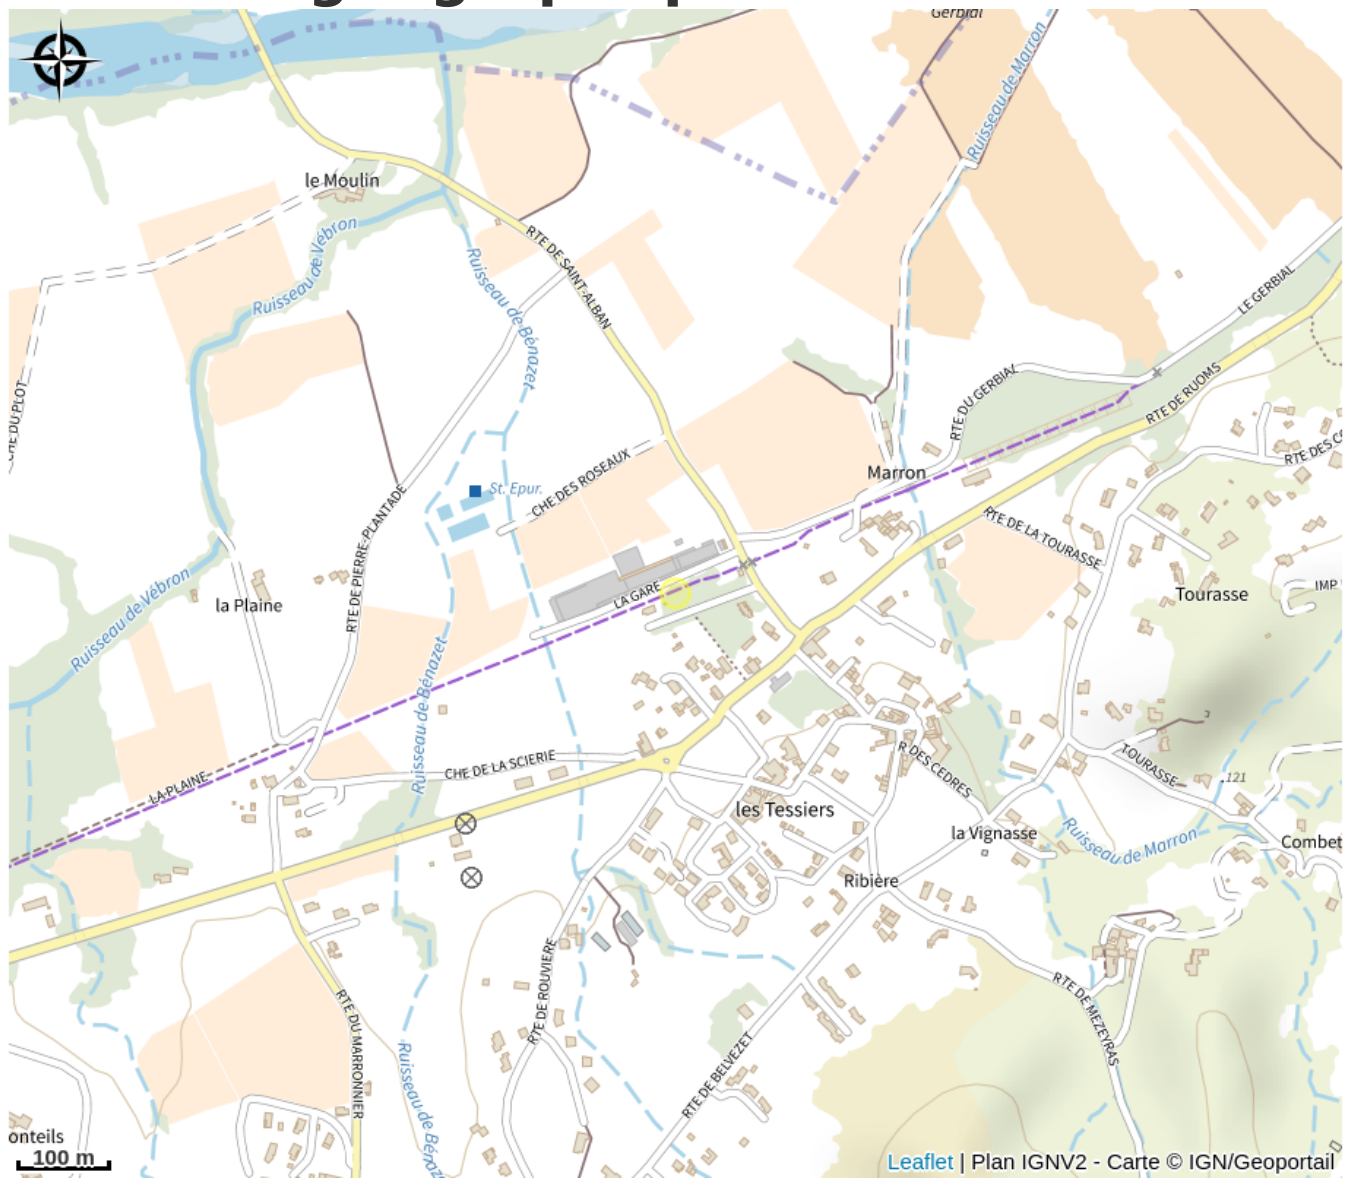

Aire de Pique-nique

Ardèche

Crédit photo : (taylor-vick-AmSBIL7_MKS-unsplash)

*Site ombragé au bord de la voie verte
Via Ardèche.*

Infos pratiques

Categorie : Autres sites
recommandés

Situation géographique

Toutes les infos pratiques

Informations pratiques

Fiche mise à jour par Gorges de l'Ardèche - Pont d'Arc le 03/08/2024

Contact

Quartier de la Gare

07120 Grospierres

<http://www.grospierres.fr>