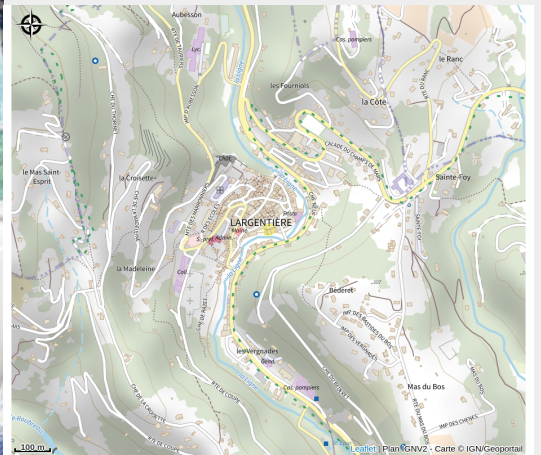

# Les chambres anglaises

Ardèche

Crédit : Chambre anglaise à Largentière (Sud Ardèche) (Saadi)

Chambres doubles avec salles de bains privatives situées au cœur de la cité médiévale de Largentière. À deux pas du château et des commodités (commerces, cafés et restaurants). Nous sommes à 20 kms d'Aubenas, 10 kms de Joyeuse et 25 kms du Pont d'Arc.

# Situation géographique

### Ouverture:

Du 01/05 au 30/09.