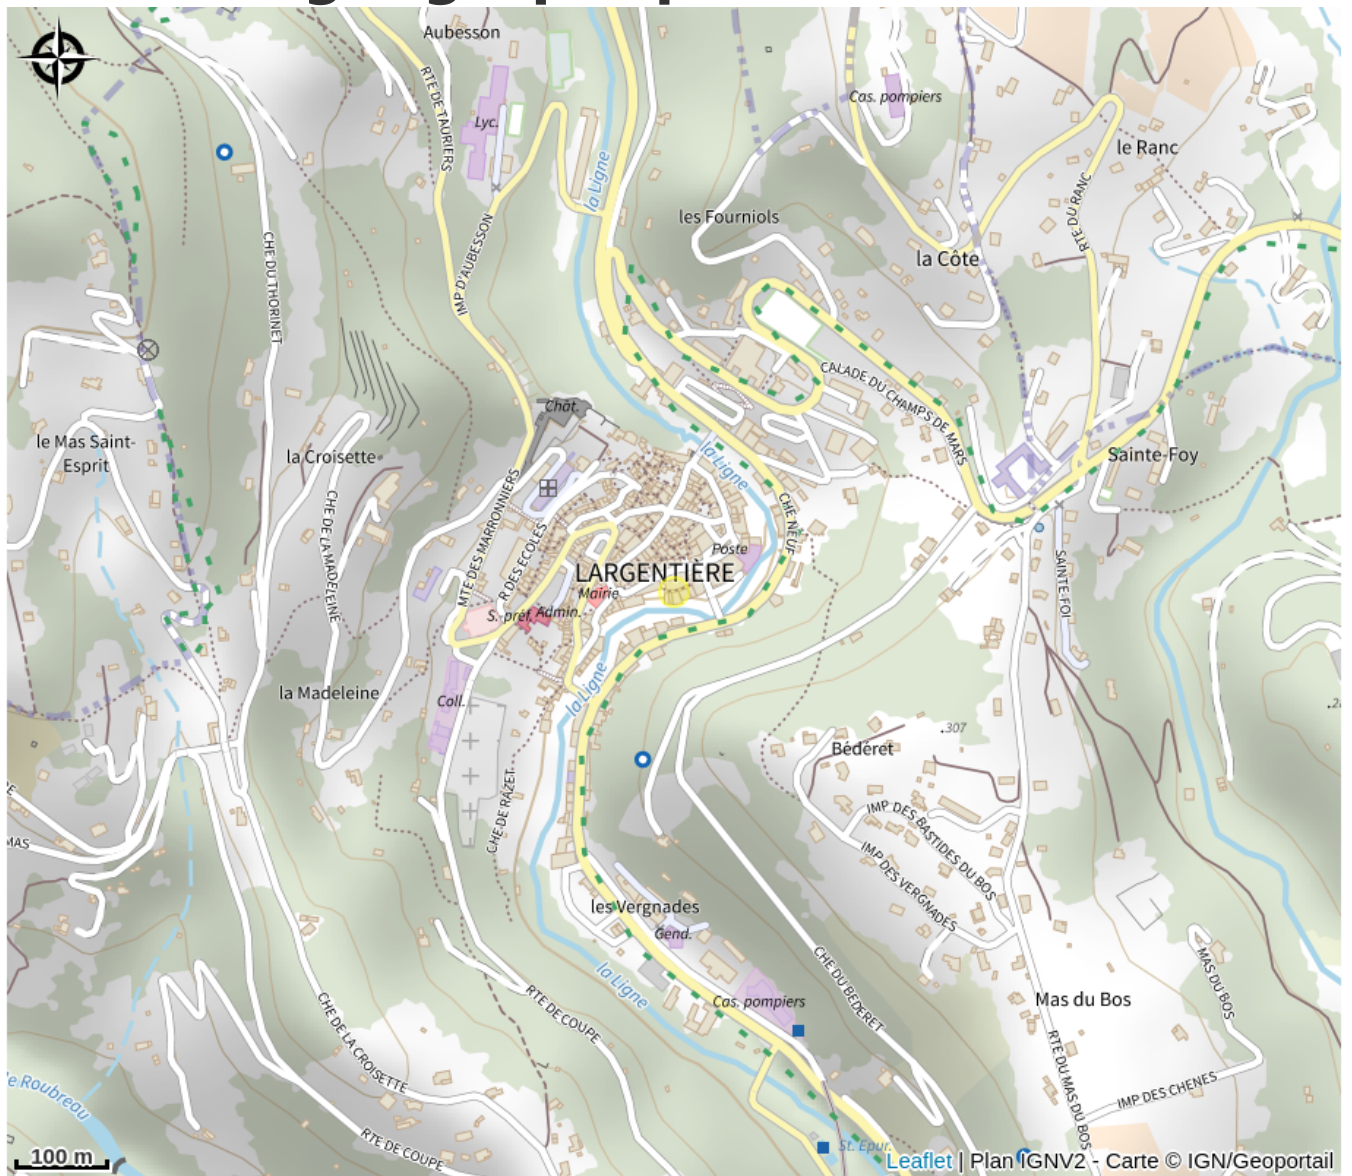

# Les chambres anglaises

Ardèche

Crédit : Chambre anglaise à Largentière (Sud Ardèche) (Saadi)

Chambres doubles avec salles de bains privatives situées au cœur de la cité médiévale de Largentière. À deux pas du château et des commodités (commerces, cafés et restaurants). Nous sommes à 20 kms d'Aubenas, 10 kms de Joyeuse et 25 kms du Pont d'Arc.

# Situation géographique

### Ouverture:

Du 01/05 au 30/09.