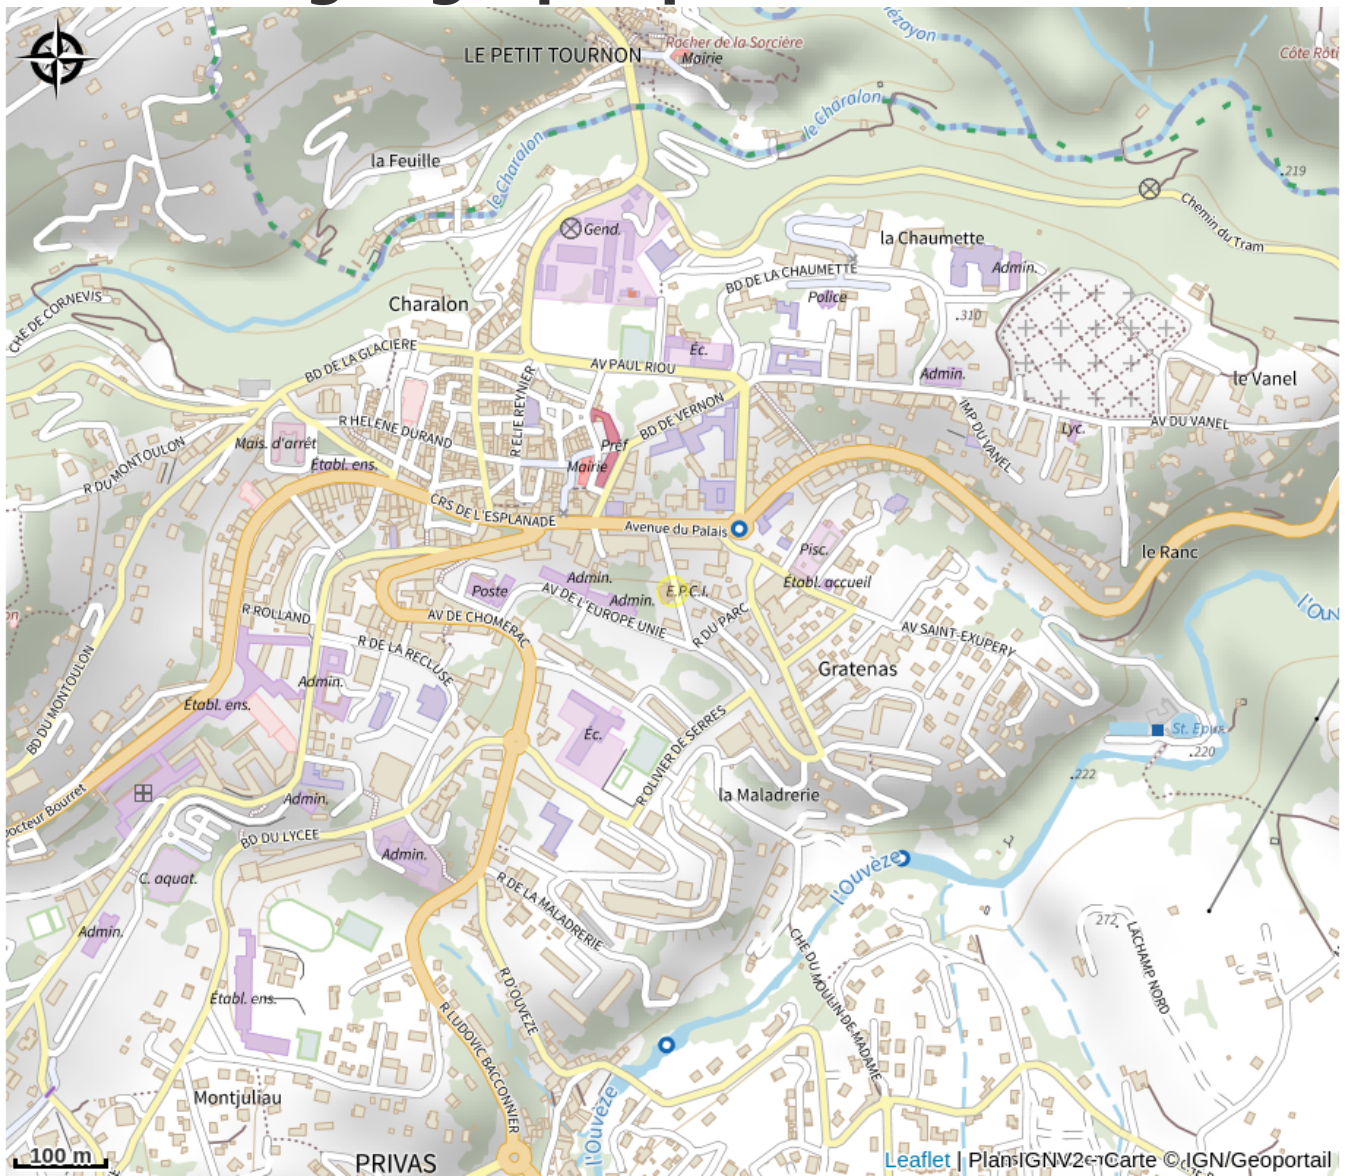

Situation géographique

Toutes les infos pratiques

Informations pratiques

Ouverture:

Du 01/01 au 31/12.

Fermé samedi et dimanche.

Du lundi au vendredi de 9h à 12h et de 14h à 16h30.

Tarifs: