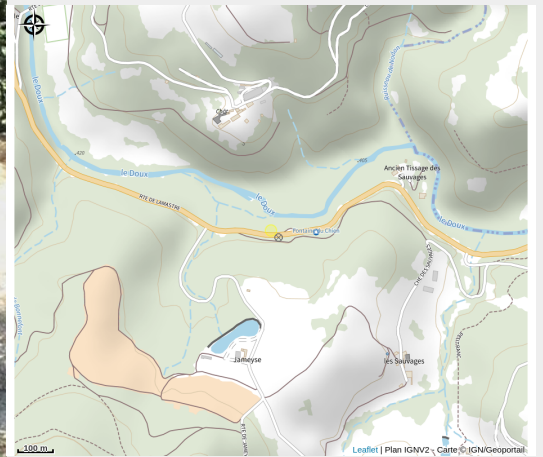

Aire de pique-nique "RD 533"

Ardèche

Crédit photo : Aire pique-nique RD 533 (@OTPaysLamastre)

Deux tables situées le long de la route départementale 533.

Infos pratiques

Categorie : Autres sites recommandés

Animaux acceptés

Accès:

Au plan d'eau

Fiche mise à jour par Office de Tourisme du Pays de Lamastre le 19/12/2023

Contact

RD 533

07570 Désaignes

Tél. 04 75 06 61 49