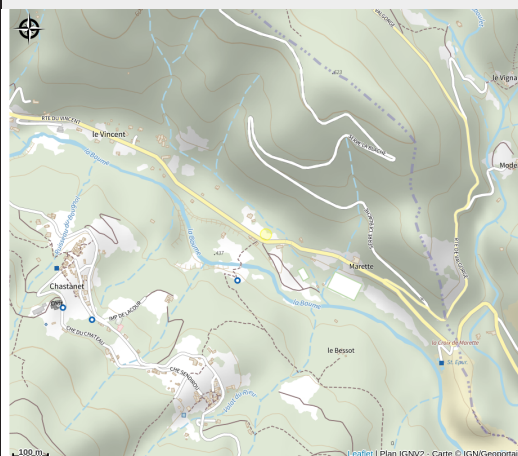

Aire de pique nique

Ardèche

Une table est installée au niveau de la porte d'entrée "randonnée"

Infos pratiques

Categorie : Autres sites recommandés

Situation géographique

Toutes les infos pratiques

Informations pratiques