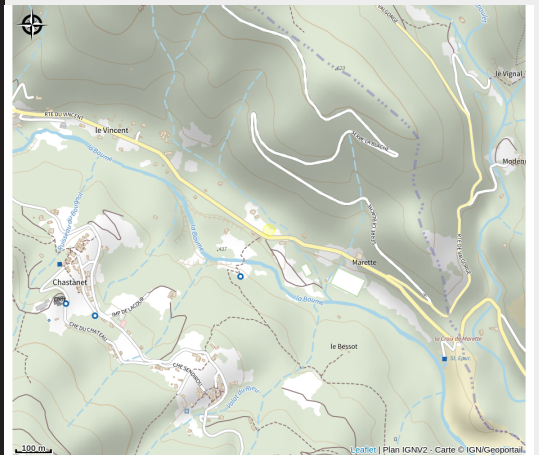

Aire de pique nique

Ardèche

Une table est installée au niveau de la porte d'entrée "randonnée"

Infos pratiques

Categorie : Autres sites recommandés

Situation géographique

Toutes les infos pratiques

Informations pratiques