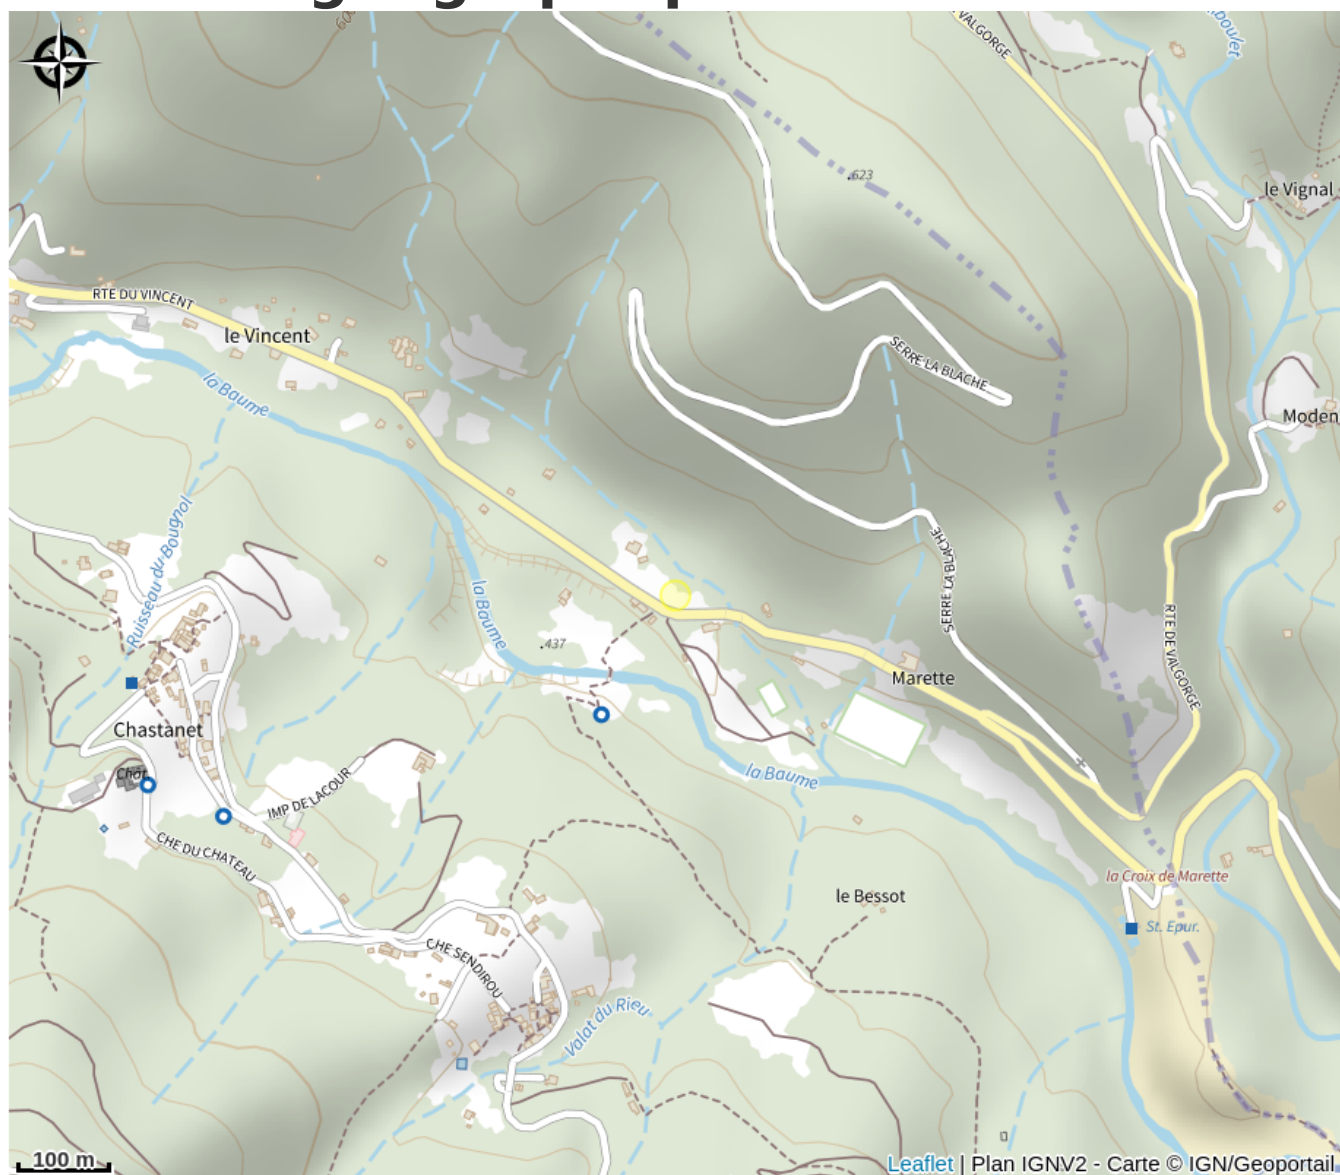

Aire de pique nique

Ardèche

Une table est installée au niveau de la porte d'entrée "randonnée"

Infos pratiques

Categorie : Autres sites recommandés

Situation géographique

Toutes les infos pratiques

Informations pratiques