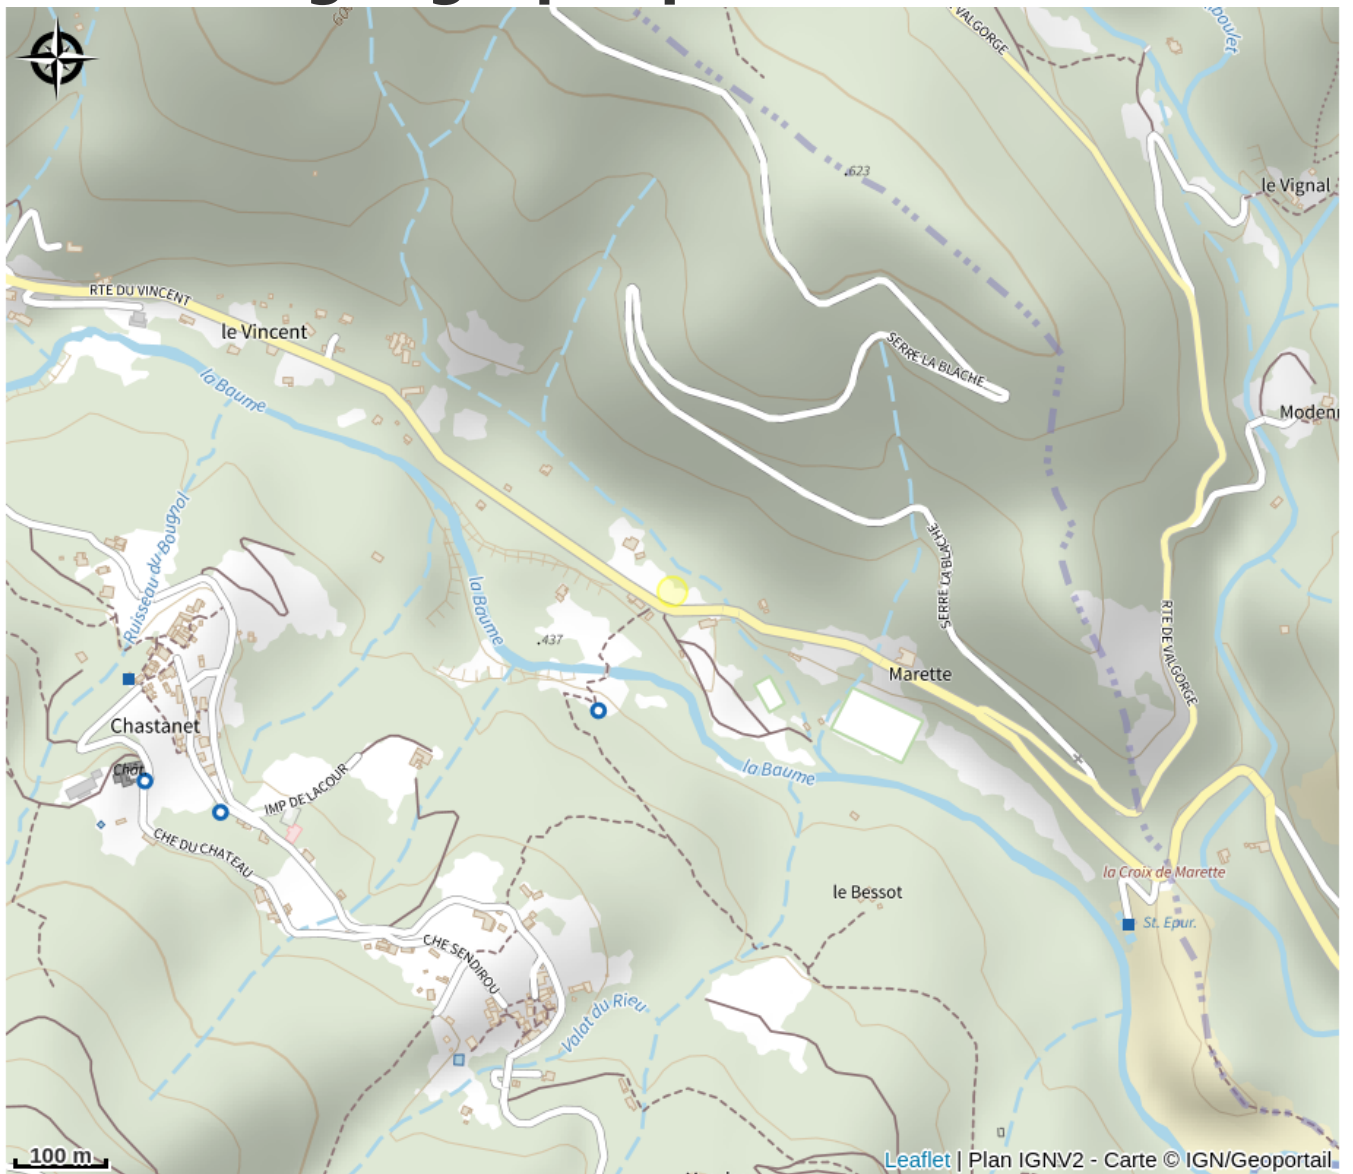

Aire de pique nique

Ardèche

Une table est installée au niveau de la porte d'entrée "randonnée"

Infos pratiques

Categorie : Autres sites recommandés

Situation géographique

Toutes les infos pratiques

Informations pratiques