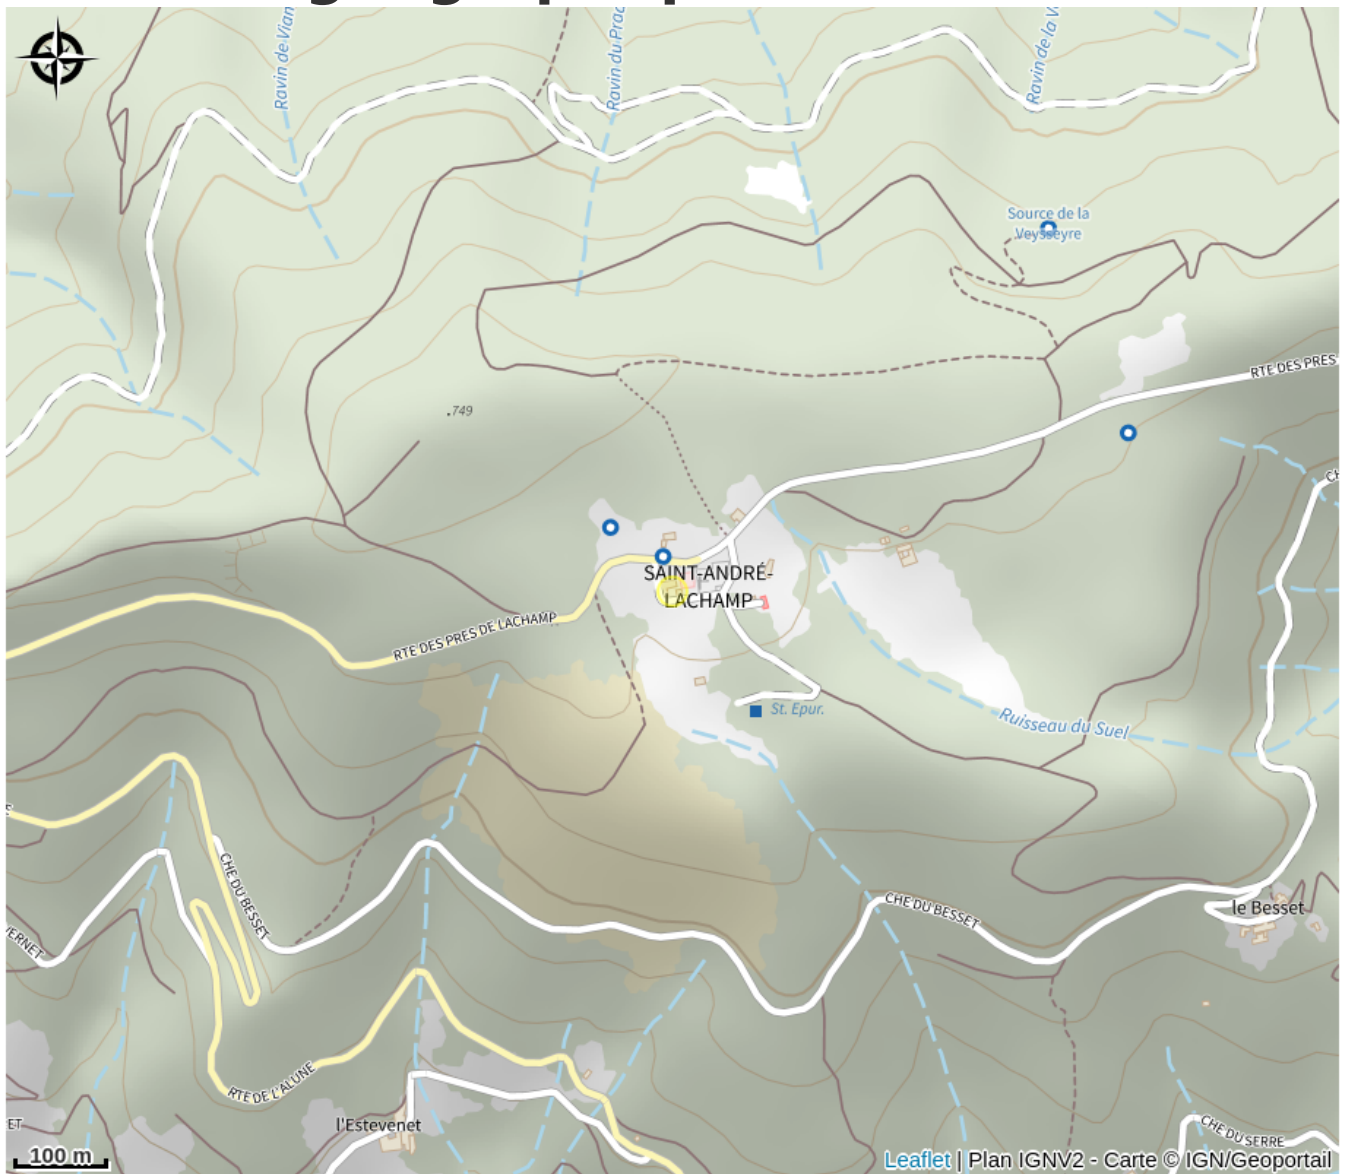

Aire de pique nique

Ardèche

Crédit photo : saint andré lachamp (cdc beaume drobie)

Infos pratiques

Categorie : Autres sites
recommandés

Situation géographique

Toutes les infos pratiques

Informations pratiques