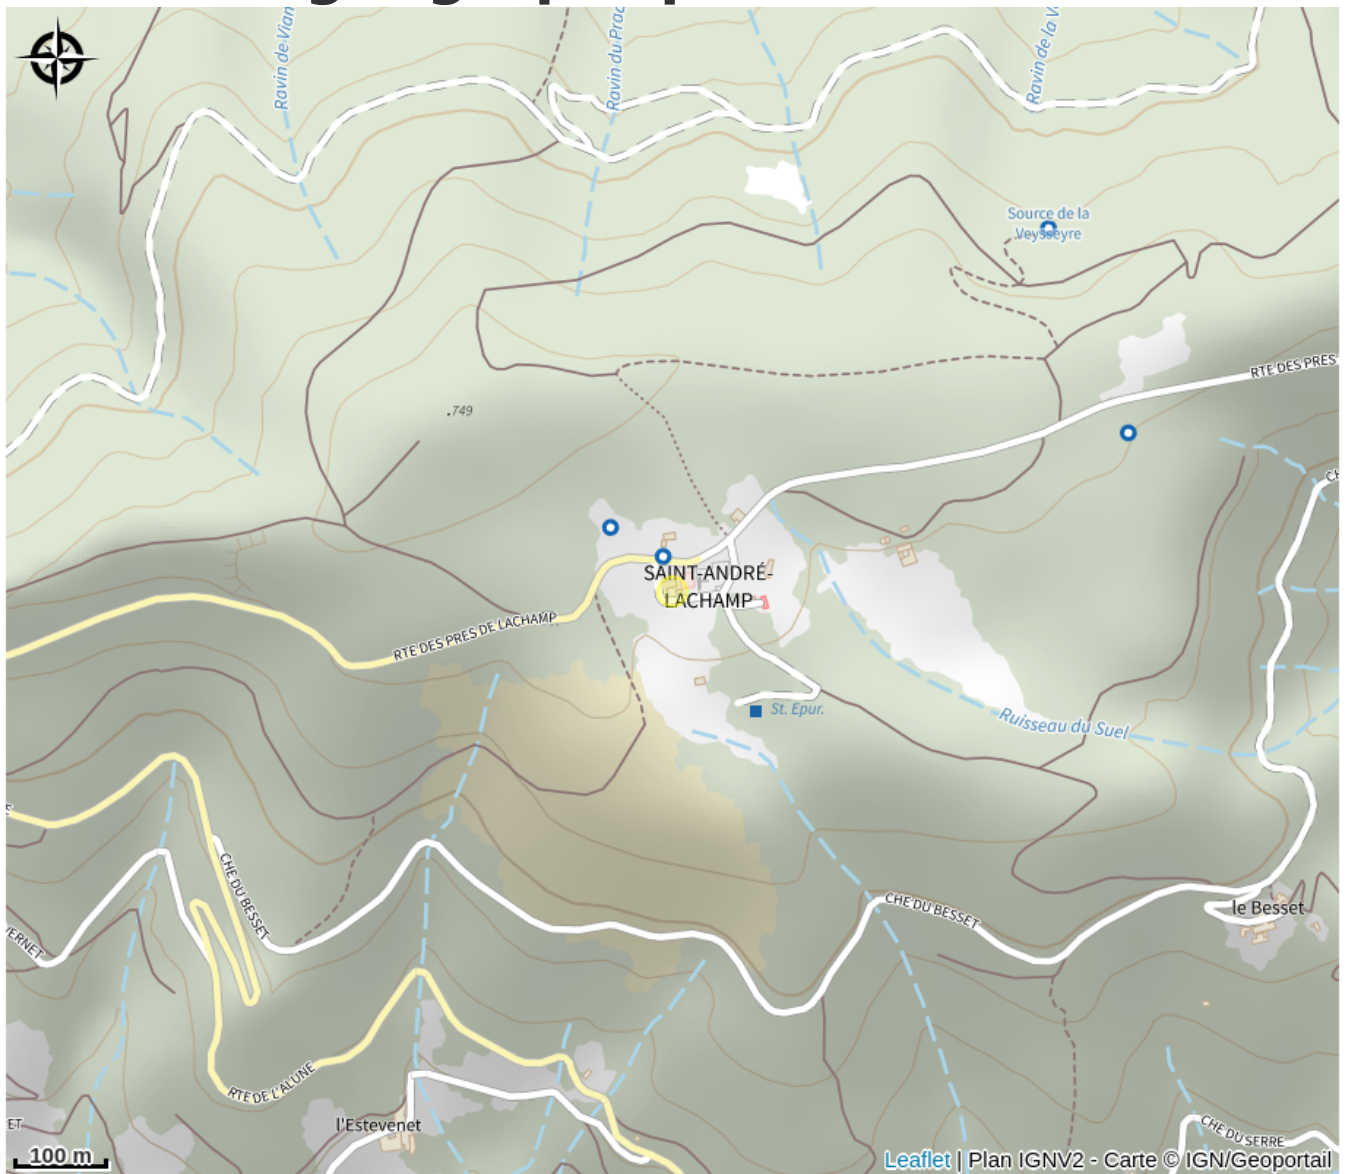

# Aire de pique nique

Ardèche

Crédit photo : saint andré lachamp (cdc beaume drobie)

# Situation géographique