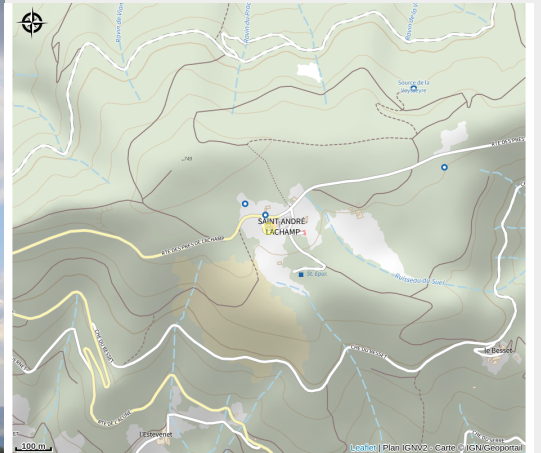

# Aire de pique nique

Ardèche

Crédit photo : saint andré lachamp (cdc beaume drobie)

# Situation géographique