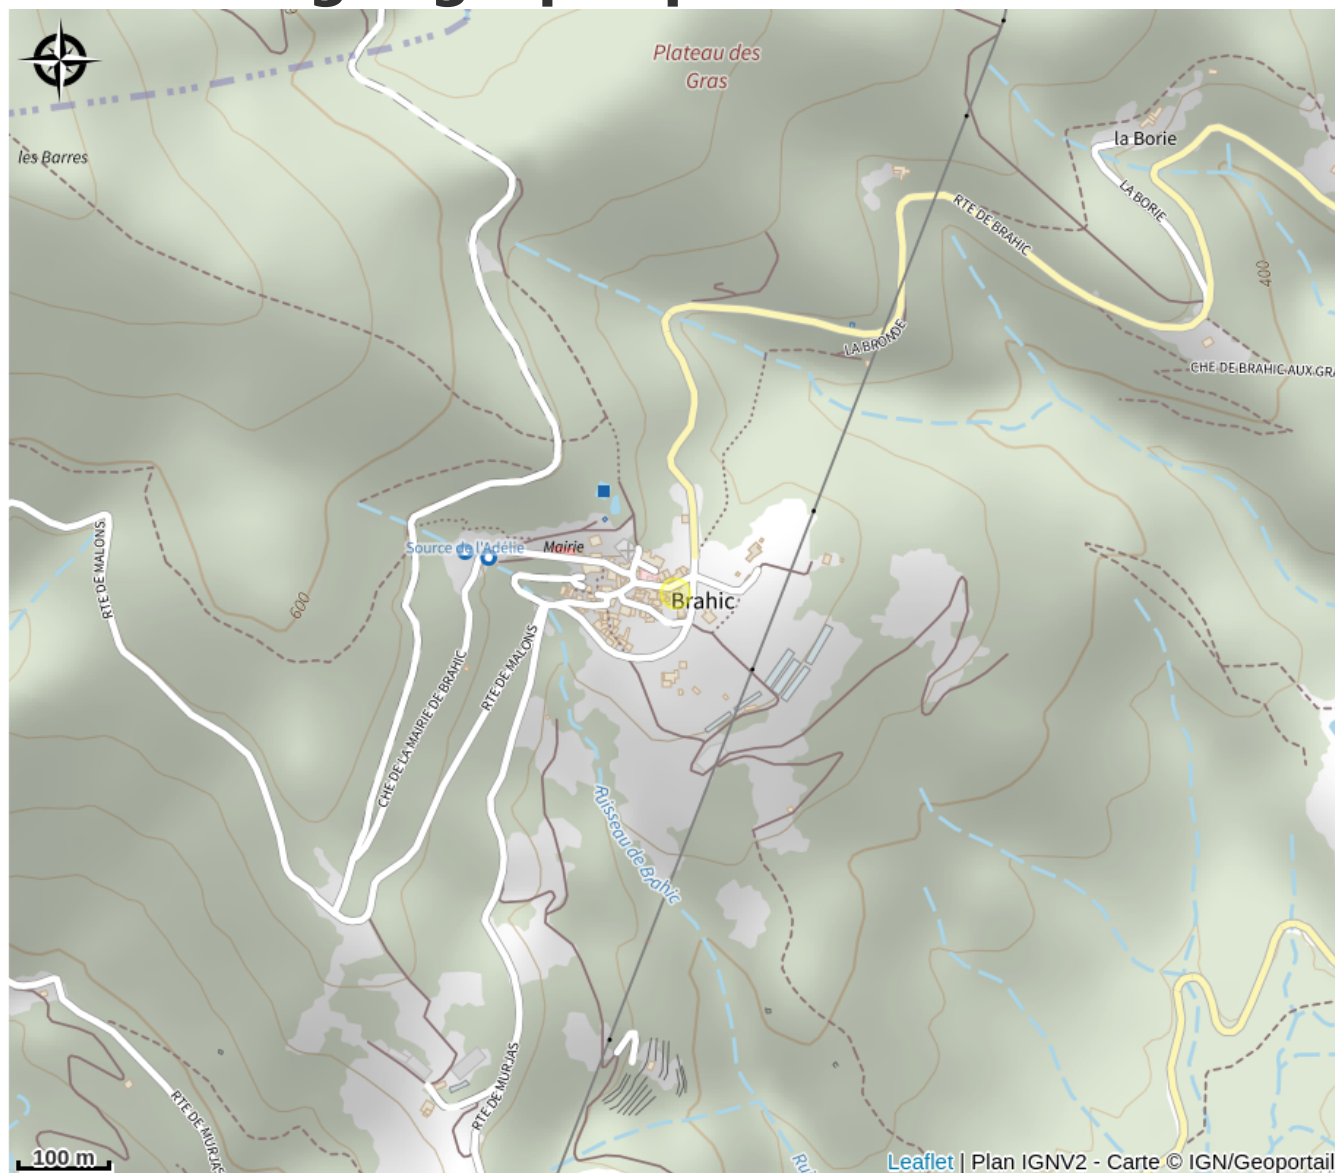

Aire de pique nique

Ardèche

Les 2 tables sont situées à l'entrée du village.

Infos pratiques

Categorie : Autres sites recommandés

Situation géographique

Toutes les infos pratiques

Informations pratiques

Tarifs:

Gratuit.

Fiche mise à jour par Office de Tourisme Cévennes d'Ardèche le 06/12/2018

Contact

Entrée du village de Brahic

07140 Les Vans

Tél. 04 75 37 23 19