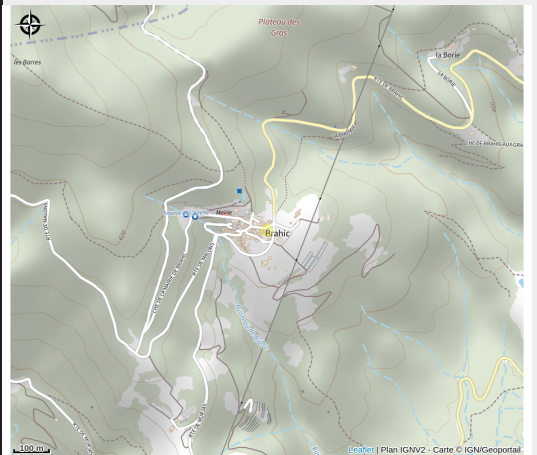

Aire de pique nique

Ardèche

Les 2 tables sont situées à l'entrée du village.

Infos pratiques

Categorie : Autres sites recommandés

Situation géographique

Toutes les infos pratiques

Informations pratiques

Tarifs:

Gratuit.

Fiche mise à jour par Office de Tourisme Cévennes d'Ardèche le 06/12/2018

Contact

Entrée du village de Brahic

07140 Les Vans

Tél. 04 75 37 23 19