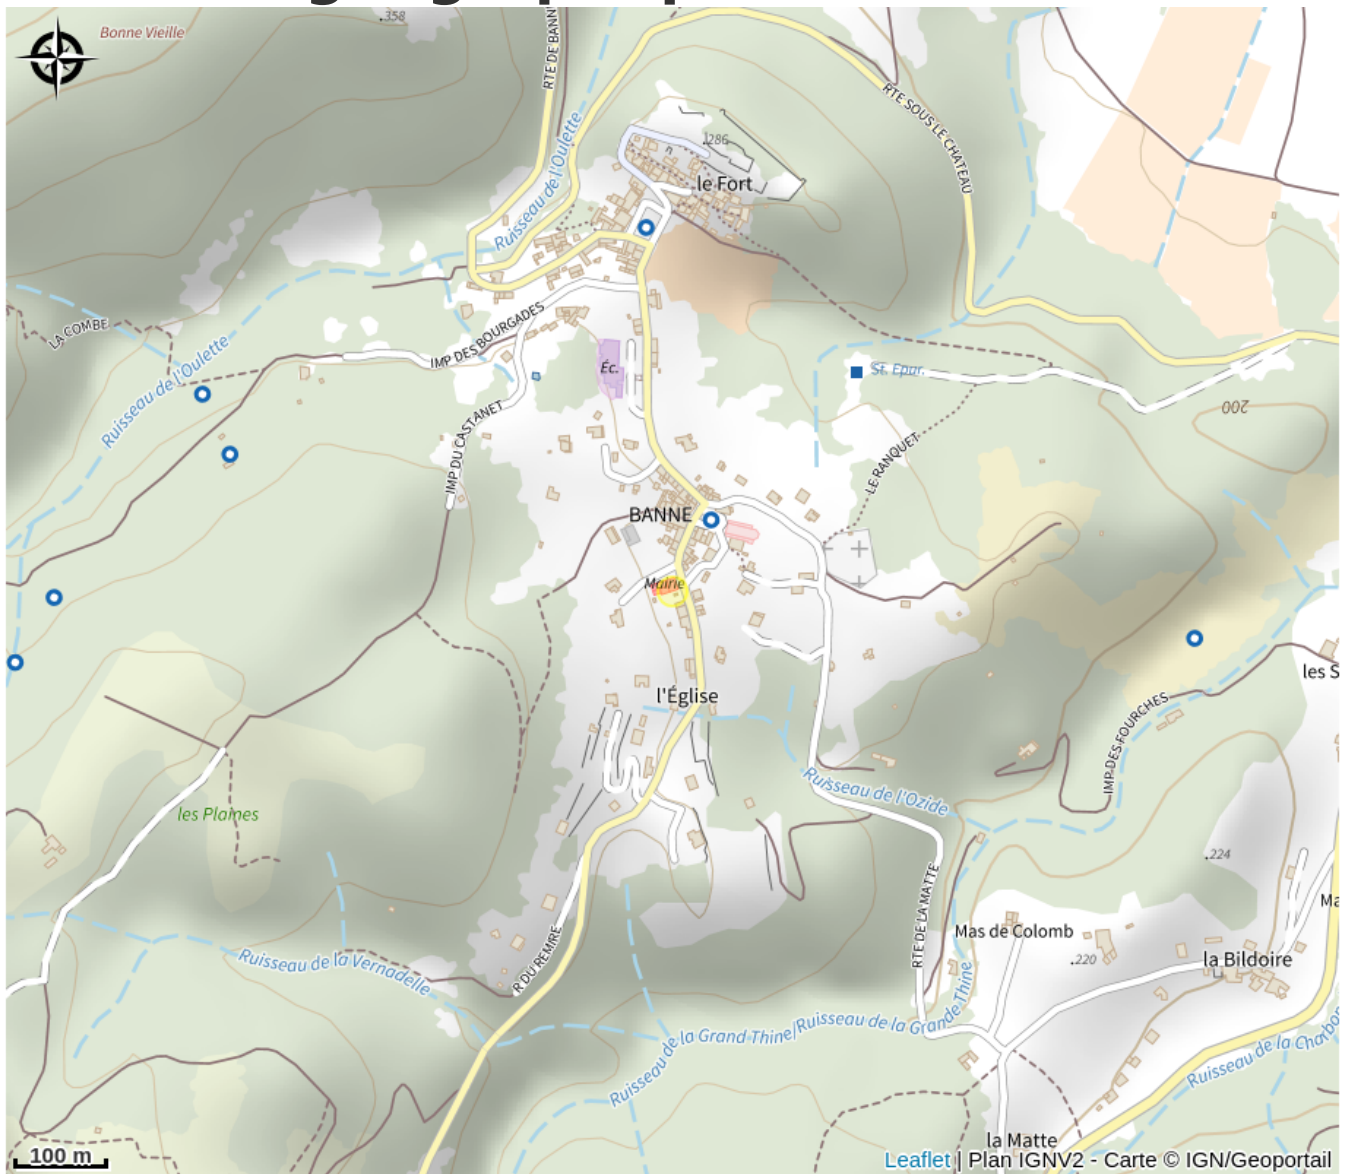

Aire de pique nique

Ardèche

Crédit photo : banne (m_brioude)

Infos pratiques

Categorie : Autres sites
recommandés

Situation géographique

Toutes les infos pratiques

Informations pratiques

Tarifs:

Gratuit.

Fiche mise à jour par Office de Tourisme Cévennes d'Ardèche le 27/02/2019

Contact

Sous les écuries du château

07460 Banne

Tél. 04 75 39 82 66