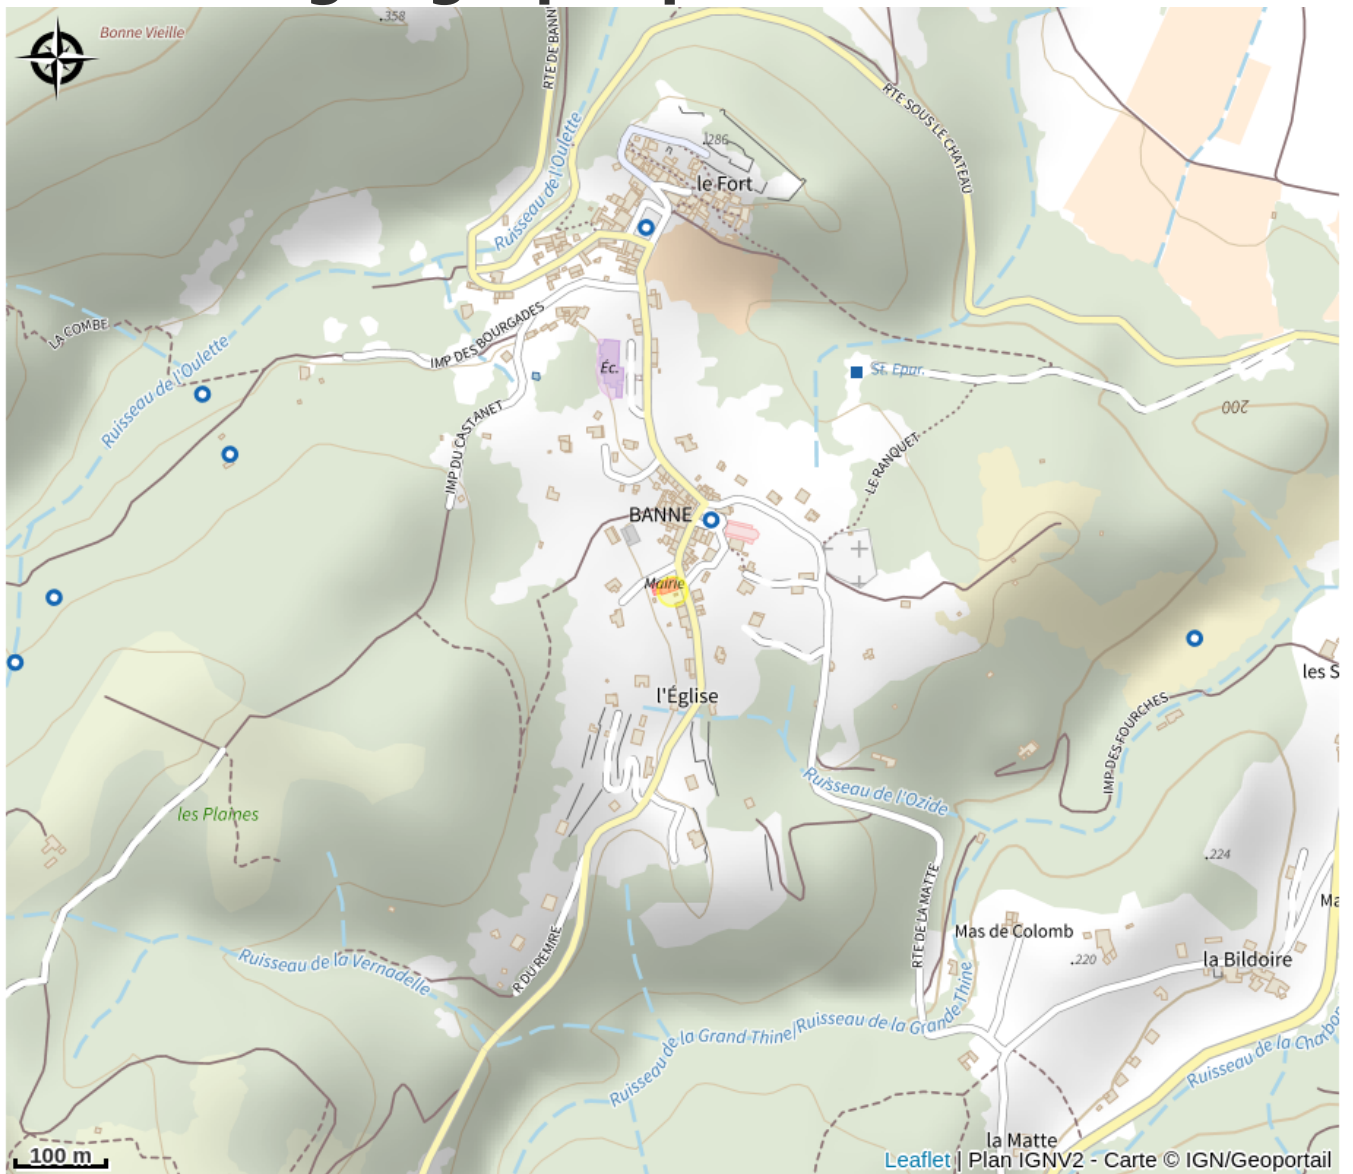

Aire de pique nique

Ardèche

No photo

Infos pratiques

Categorie : Autres sites
recommandés

Situation géographique

Toutes les infos pratiques

Informations pratiques

Tarifs:

Gratuit.

Fiche mise à jour par Office de Tourisme Cévennes d'Ardèche le 16/11/2020

Contact

Parking de l'école
07460 Banne
Tél. 04 75 39 82 66