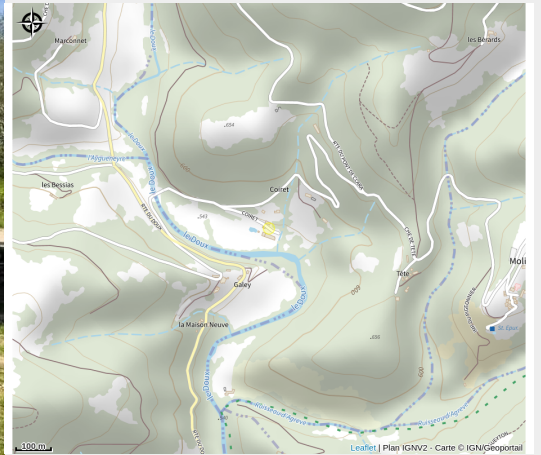

Camping du Domaine de Clarat

Ardèche

Crédit photo : Bâtisse façade sud (M. HEURTIER)

Niché autour de l'ancienne filature de soie, ce paisible havre de sérénité, imprégné de l'histoire du lieu, propose une atmosphère chaleureuse et tous les équipements d'un vaste camping.

Infos pratiques

Categorie : Hébergement

: Hôtellerie de plein air

Description

Camping de 15 vastes emplacements répartis sur un domaine de 2,5 ha de verdure préservée, sans aucune nuisance. Baignade dans le Doux ou la piscine du domaine. À 10 km de Désaignes et 12 km de St-Agrève.