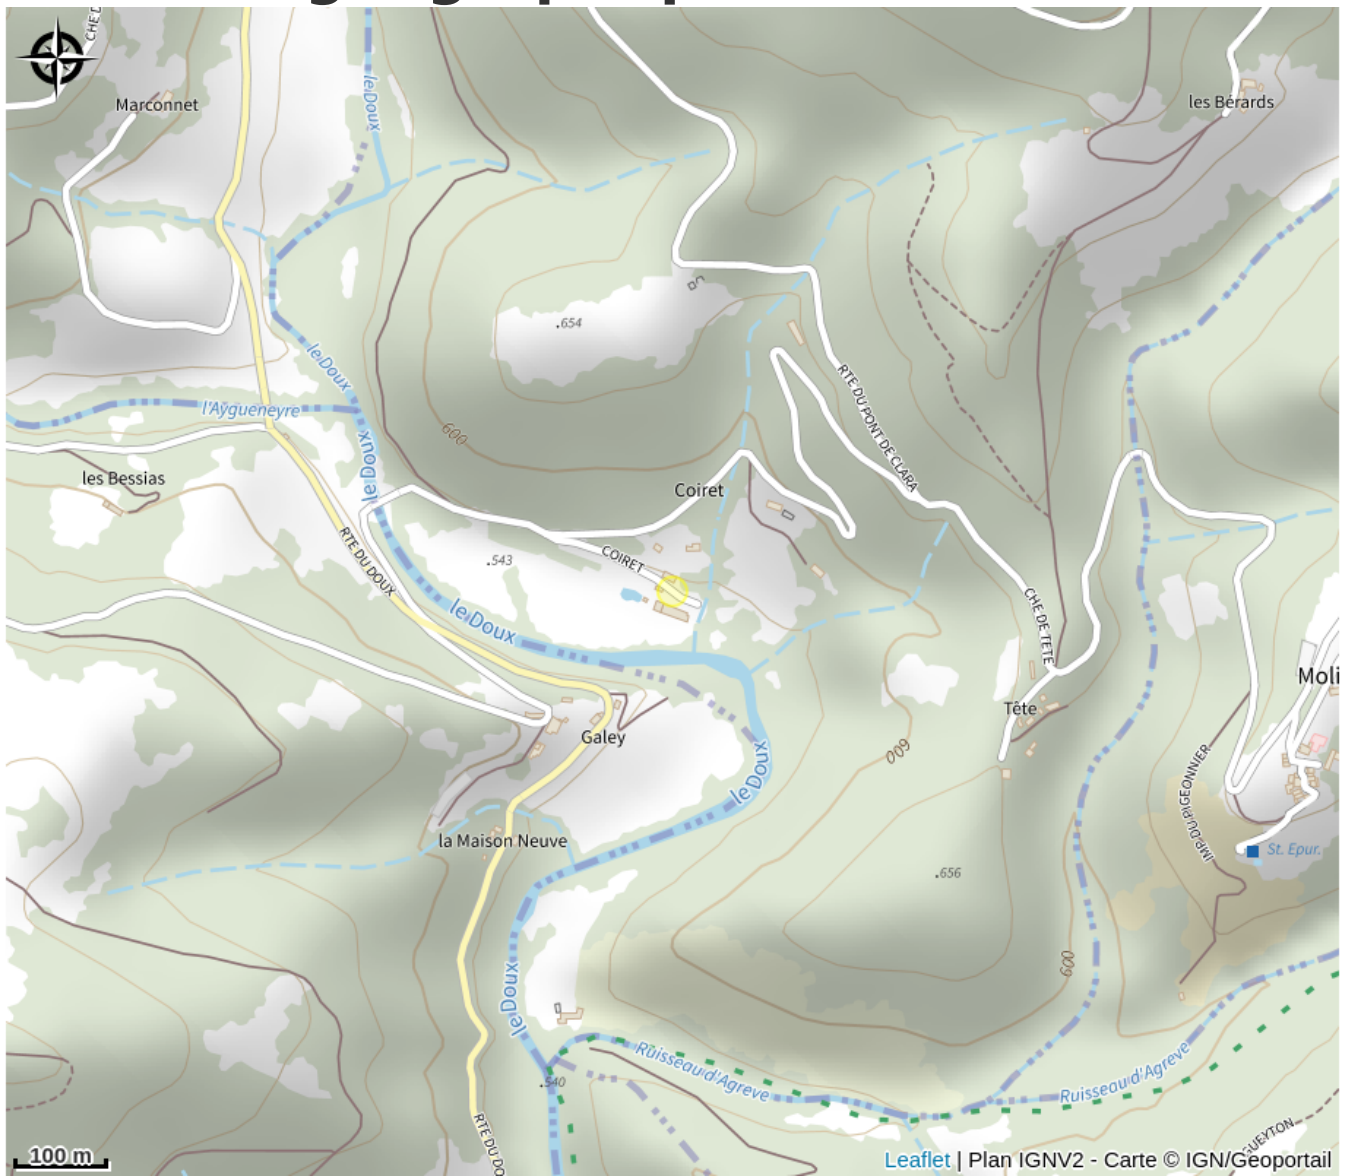

Infos pratiques

Categorie : Hébergement

: Hôtellerie de plein air

Description

Camping de 15 vastes emplacements répartis sur un domaine de 2,5 ha de verdure préservée, sans aucune nuisance. Baignade dans le Doux ou la piscine du domaine. À 10 km de Désaignes et 12 km de St-Agrève.

Situation géographique

Toutes les infos pratiques

Informations pratiques

Ouverture:

Du 01/07 au 30/08/2024 de 8h à 22h.

Lundi, Mardi, Mercredi, Jeudi, Vendredi, Samedi, Dimanche : ouvert de 8h-15h à 22h.

Tarifs: