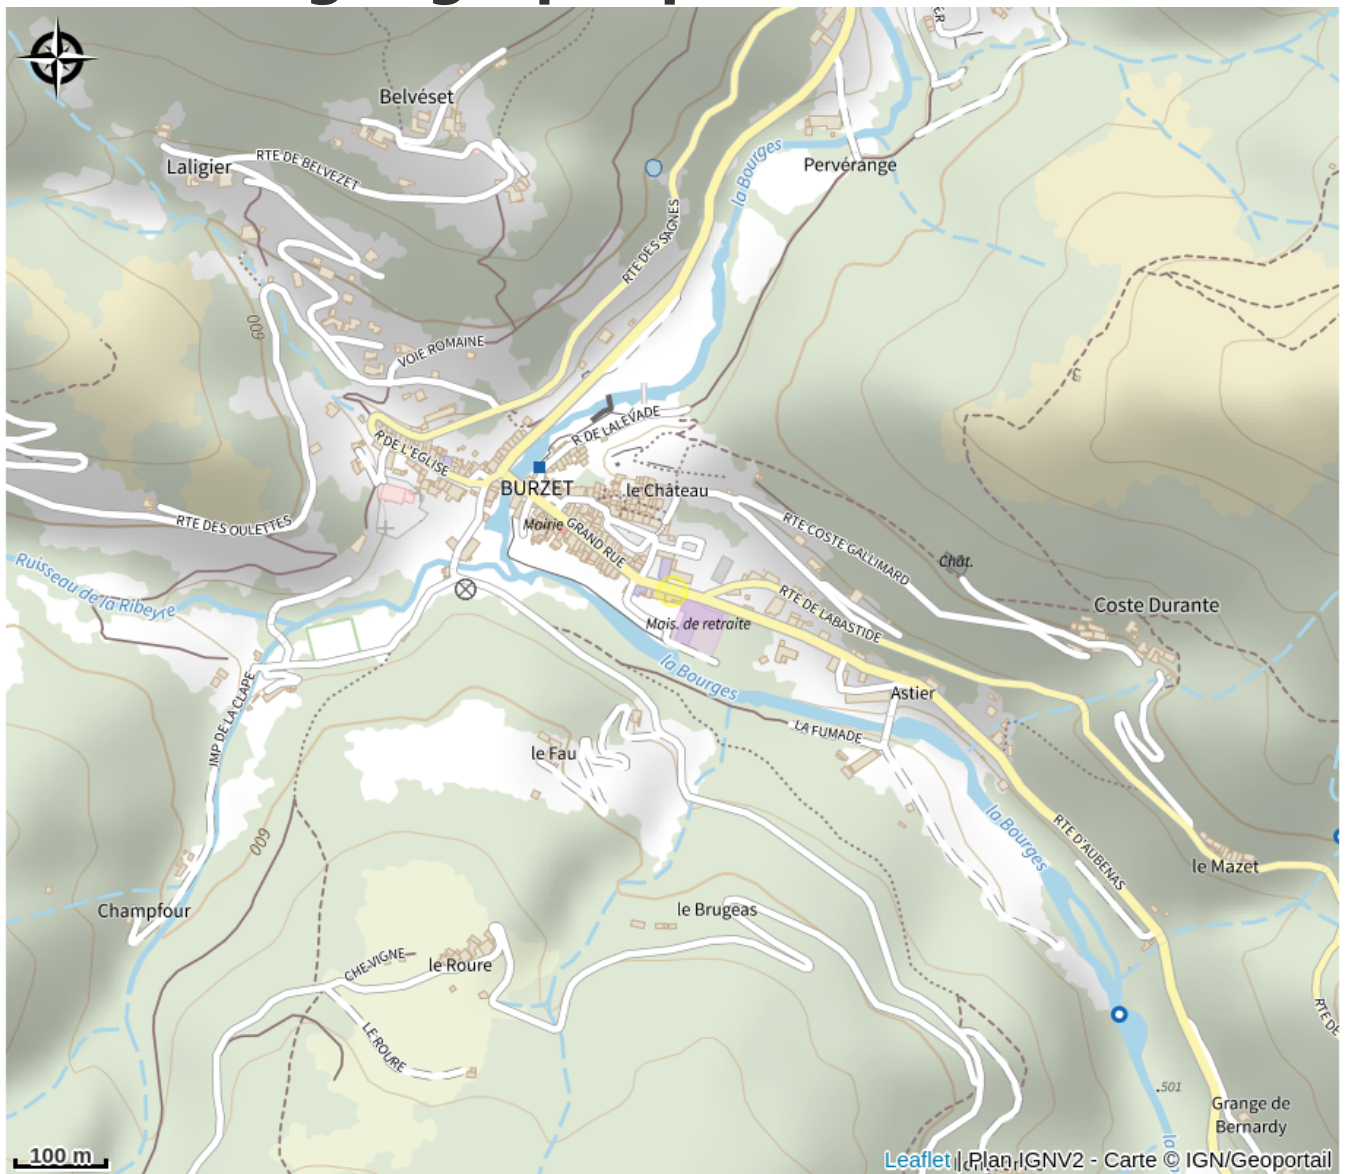

# Au petit Burzet

Ardèche

Crédit photo : Au petit burzet (ot asv)

*Chambres et table d'hôtes proche lieu de baignade et à 10 km de la cascade du Ray Pic.*

# Situation géographique