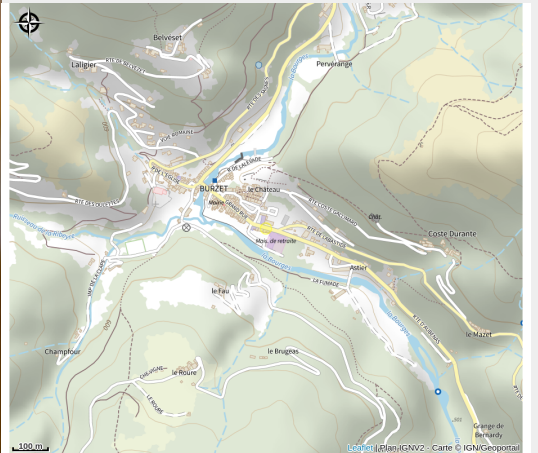

# Au petit Burzet

Ardèche

Crédit photo : Au petit burzet (ot asv)

*Chambres et table d'hôtes proche lieu de baignade et à 10 km de la cascade du Ray Pic.*

# Situation géographique