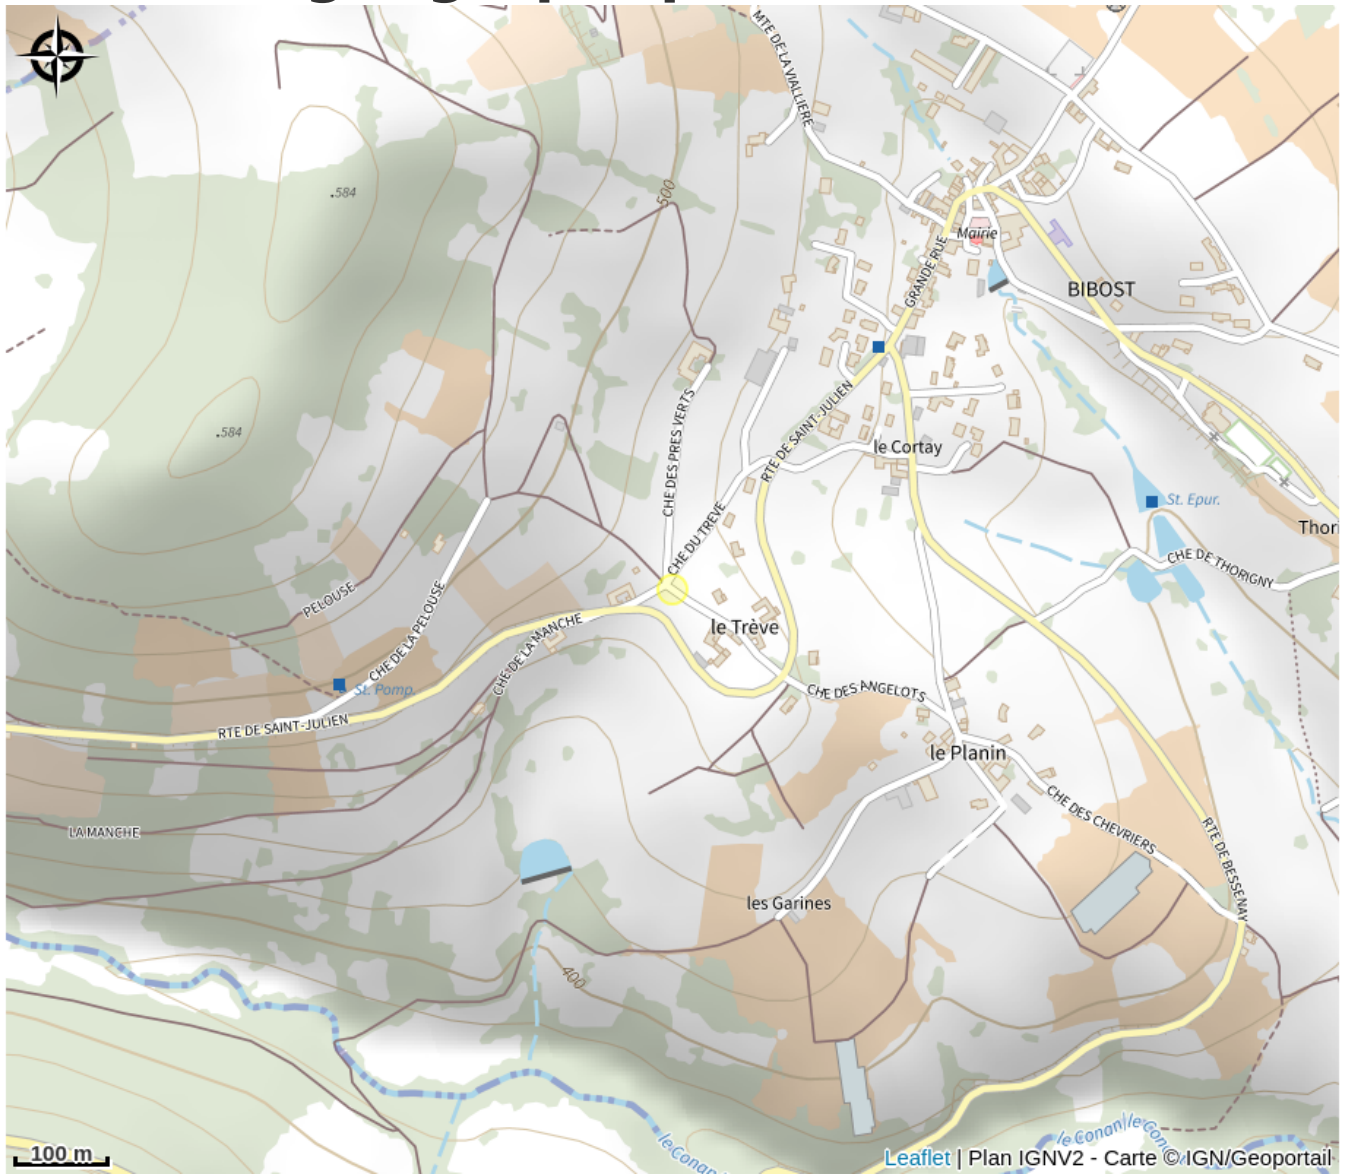

Aire de pique-nique du Trêve

Rhône

Crédit photo : Coin pique-nique de Bibost

Une table et six tabourets sous un marronnier avec vue dégagée sur les Monts du Lyonnais... et même des poubelles à proximité.

Infos pratiques

Categorie : Autres sites recommandés

Situation géographique

Toutes les infos pratiques

Informations pratiques

Ouverture:

Toute l'année.

Tarifs: