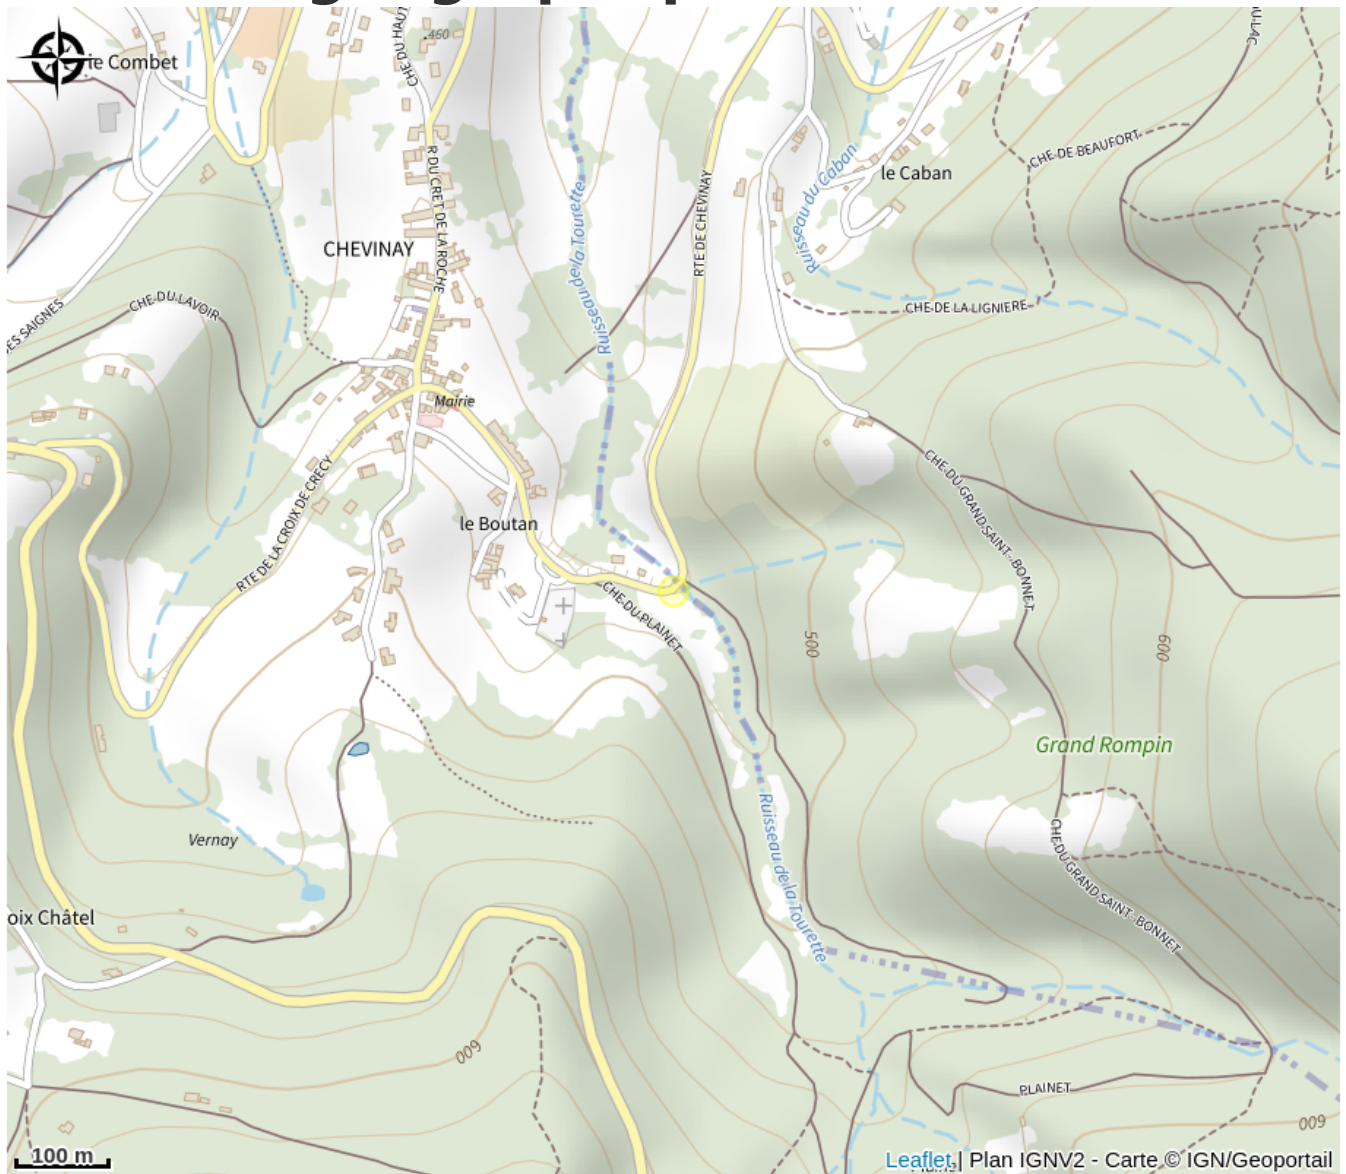

Aire de pique-nique de la Piessarde

Rhône

Aire de pique-nique comprenant trois tables à disposition des randonneurs, visiteurs.

Infos pratiques

Categorie : Autres sites recommandés

Situation géographique

Toutes les infos pratiques