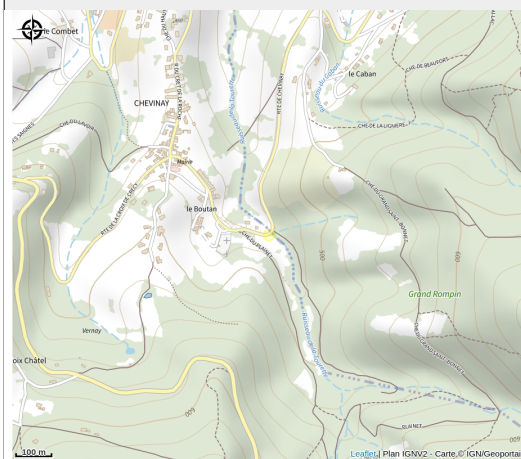

Aire de pique-nique de la Piessarde

Rhône

Aire de pique-nique comprenant trois tables à disposition des randonneurs, visiteurs.

Infos pratiques

Categorie : Autres sites recommandés

Situation géographique

Toutes les infos pratiques