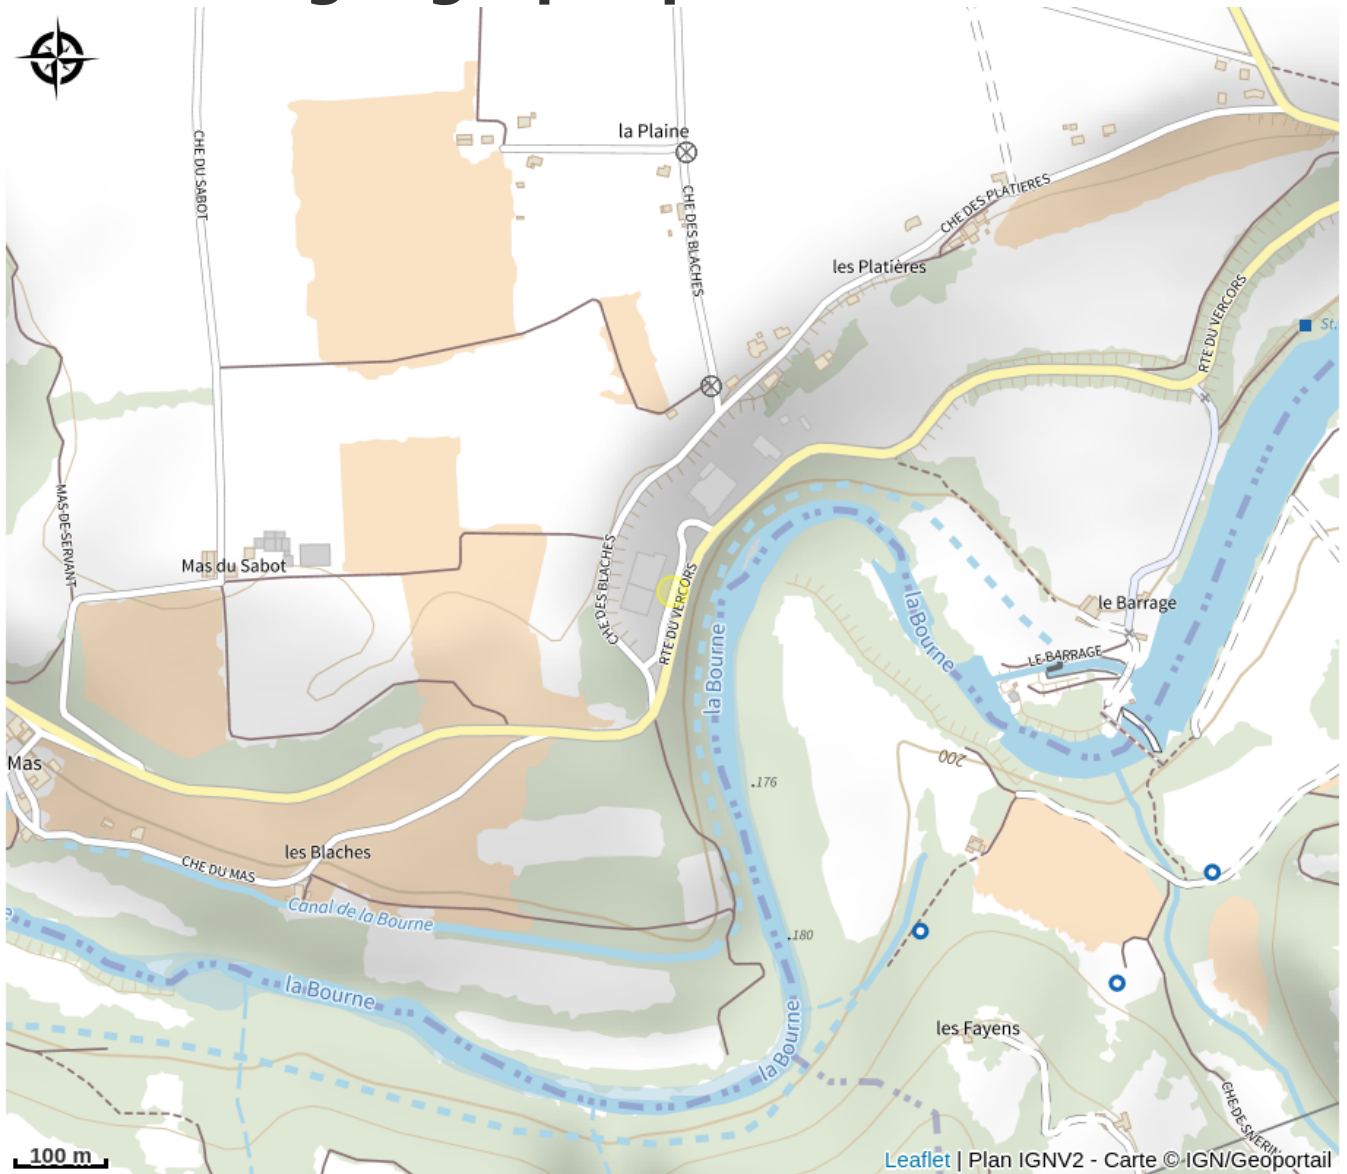

# Situation géographique

### Ouverture:

Toute l'année

Ouverture le lundi, mardi, mercredi, jeudi et vendredi de 9h à 13h et de 14h à 18h.