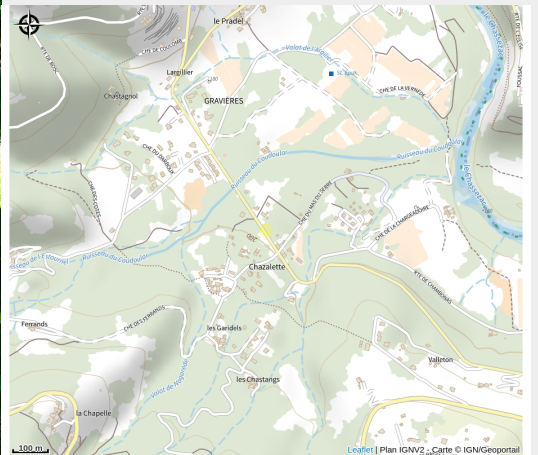

# Camping la Châtaigneraie

Ardèche

Crédit photo : Camping La Châtaigneraie (Camping La Châtaigneraie)

*Faites le choix d'un séjour nature et détente, culturel et sportif, à seulement 2kms des Vans et proche des sites naturels classés et protégés : le Bois de Païolive, la Grotte Chauvet 2, les Gorges du Chassezac et de l'Ardèche.*

# Description

Aux valeurs éco-responsables, marqué Valeur Parc Naturel Régional des Monts d'Ardèche, notre camping de 42 emplacements vous accueille au cœur d'une châtaigneraie, à 300m de la rivière du Chassezac et de ses nombreux coins de baignades.

# Situation géographique