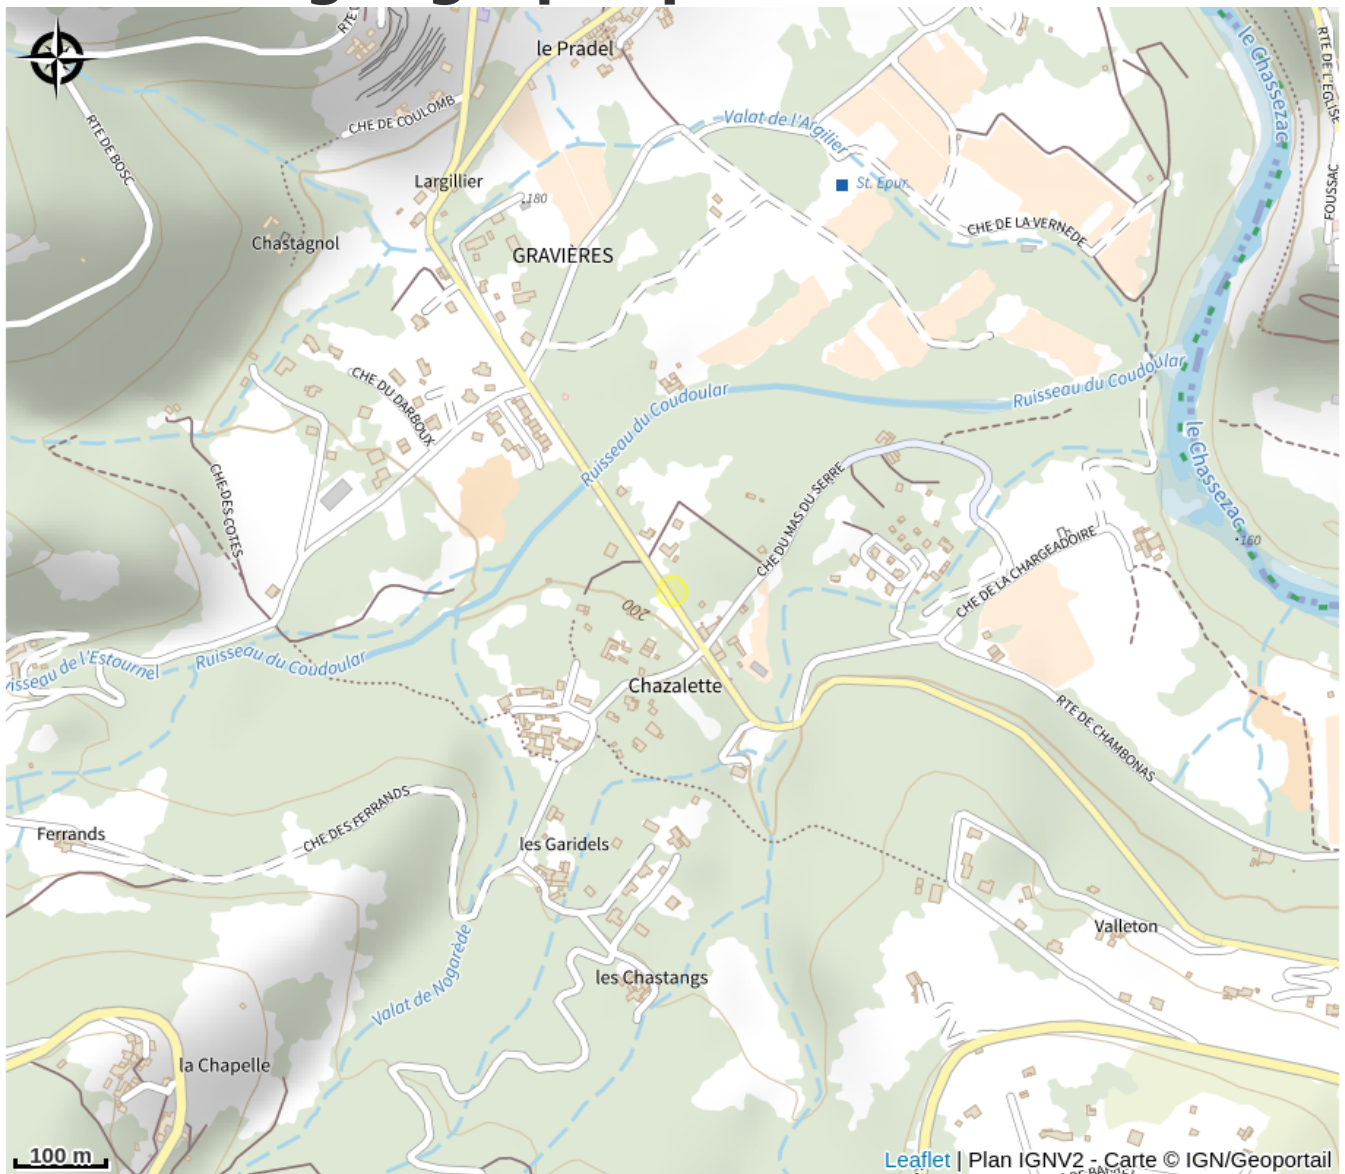

# Camping la Châtaigneraie

Ardèche

Crédit photo : Camping La Châtaigneraie (Camping La Châtaigneraie)

*Faites le choix d'un séjour nature et détente, culturel et sportif, à seulement 2kms des Vans et proche des sites naturels classés et protégés : le Bois de Païolive, la Grotte Chauvet 2, les Gorges du Chassezac et de l'Ardèche.*

# Situation géographique