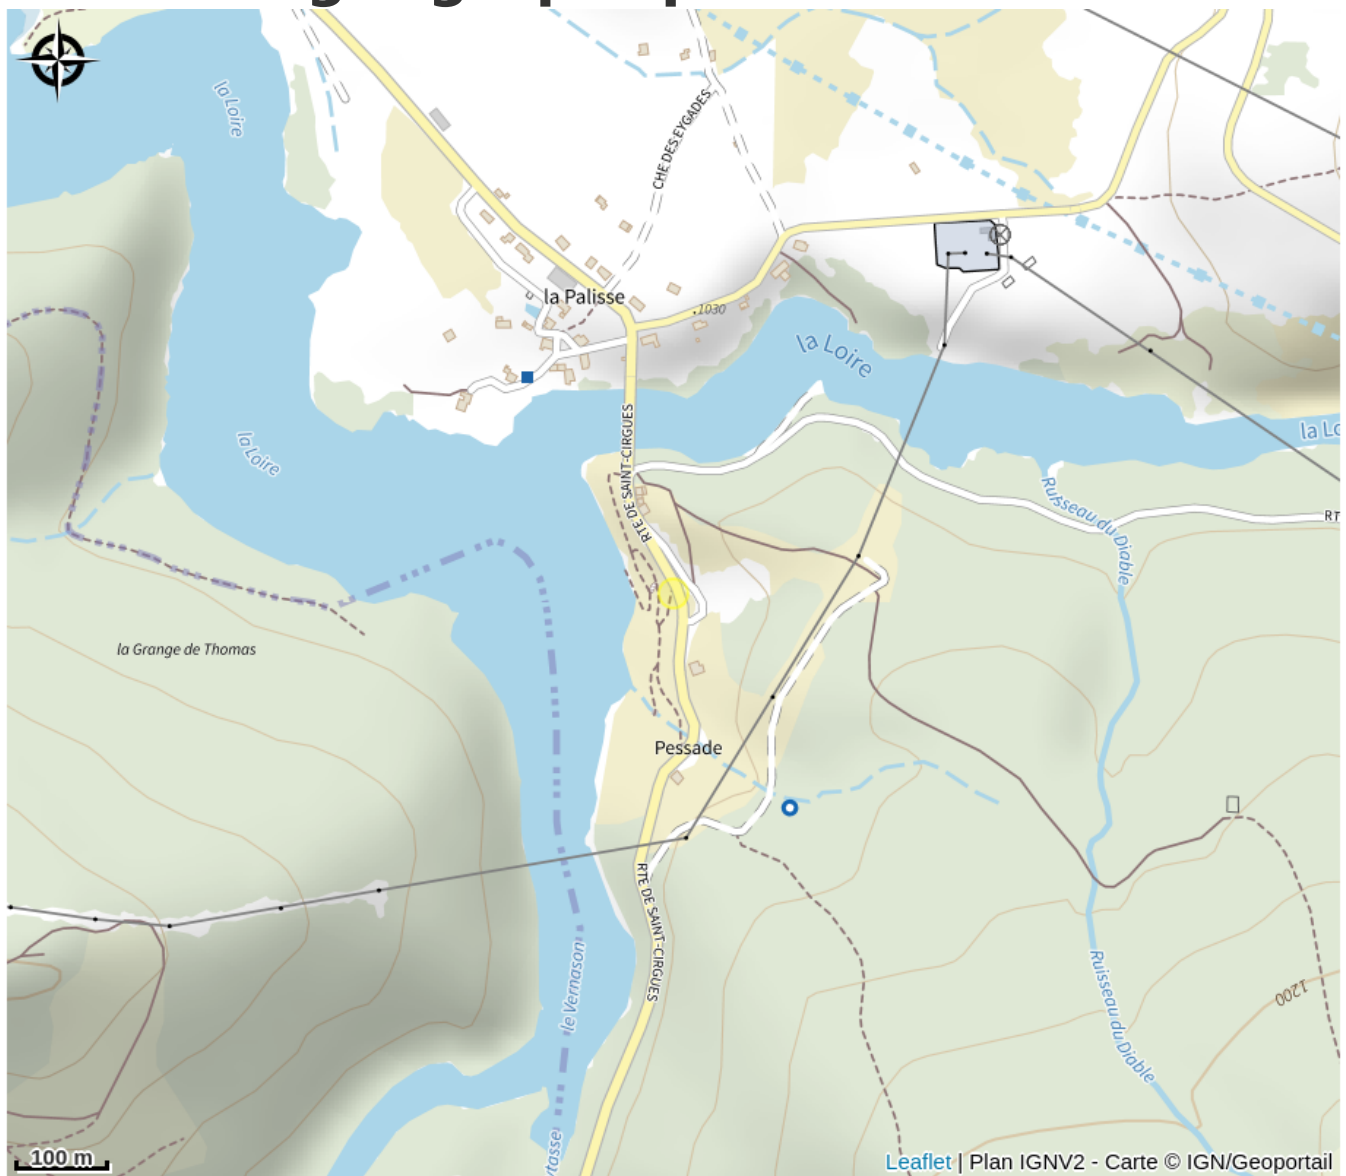

Aire de pique nique Lac de La Palisse

Ardèche

Crédit photo : aire de pique nique

Infos pratiques

Categorie : Autres sites recommandés

Tables de pique nique avec vue panoramique sur le Lac de La Palisse (équipement partiellement accessible aux handicapés, table du bas du site uniquement, accessibles avec l'aide d'une personne accompagnante)

Situation géographique

Toutes les infos pratiques

Informations pratiques

Ouverture:

Toute l'année.
Hors période enneigement.

Tarifs:

Accès libre.

Services: