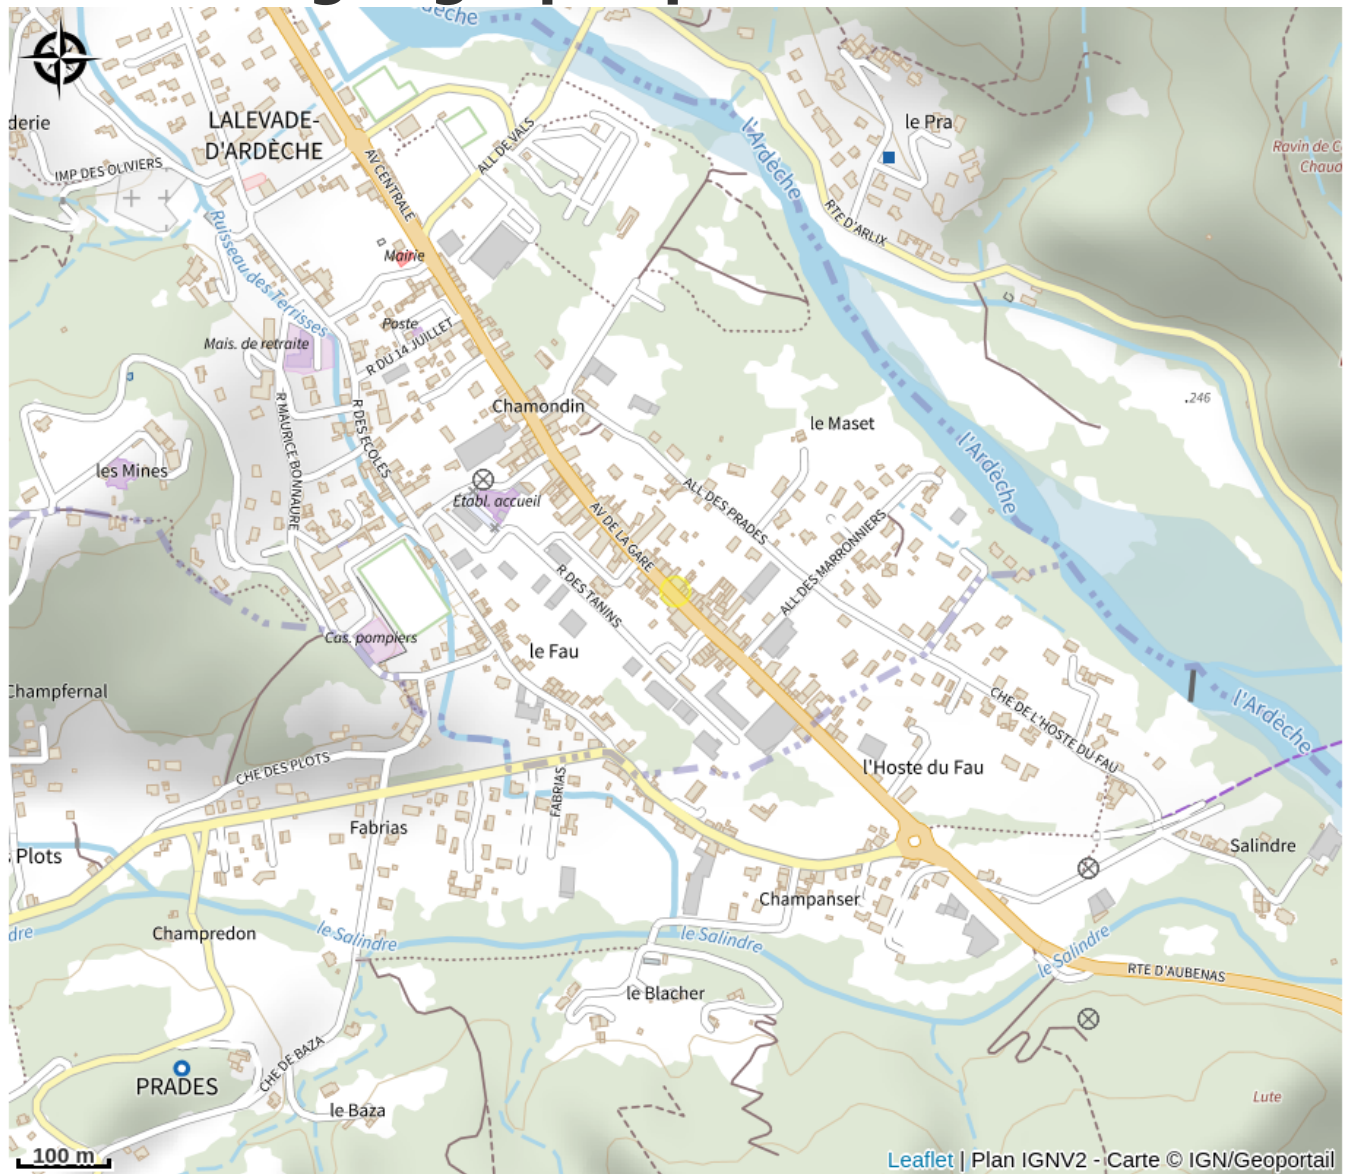

Caisse d'Epargne

Ardèche

Agence bancaire. Distributeur en façade sur nationale 102 ouvert. 24/24 et 7/7

Infos pratiques

Categorie : Commerces et services

Situation géographique

Toutes les infos pratiques

Informations pratiques

Fiche mise à jour par Office de Tourisme Sources & Volcans le 03/05/2024

Contact

Avenue de la Gare
07380 Lalevade-d'Ardèche
Tél. 04 75 94 06 56