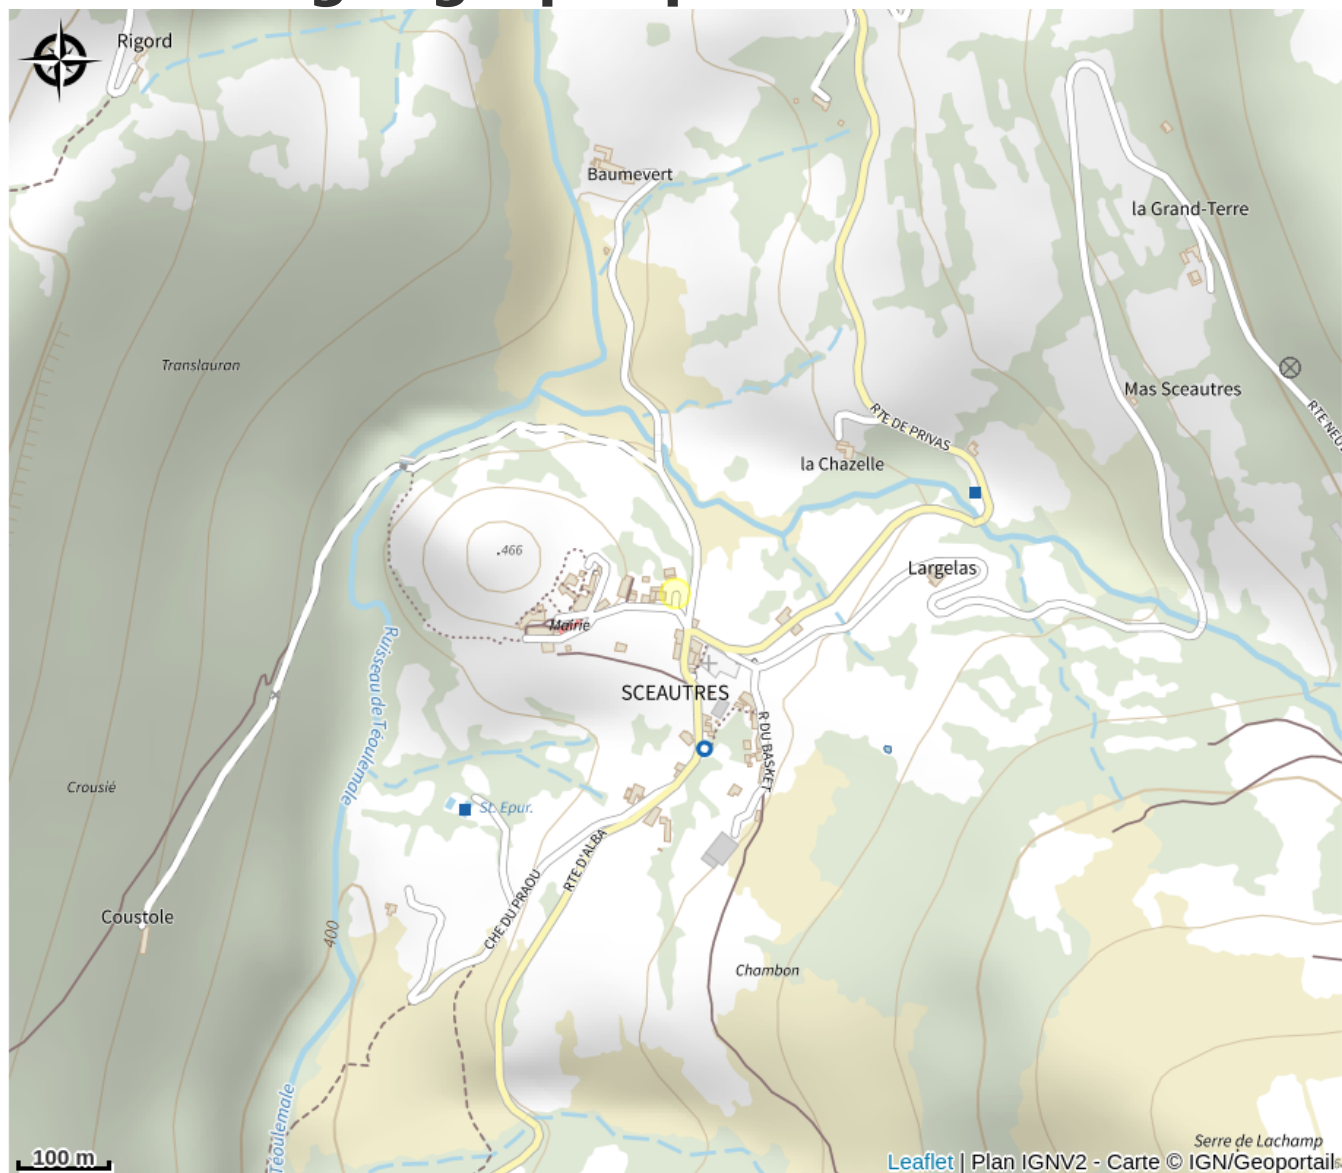

Situation géographique