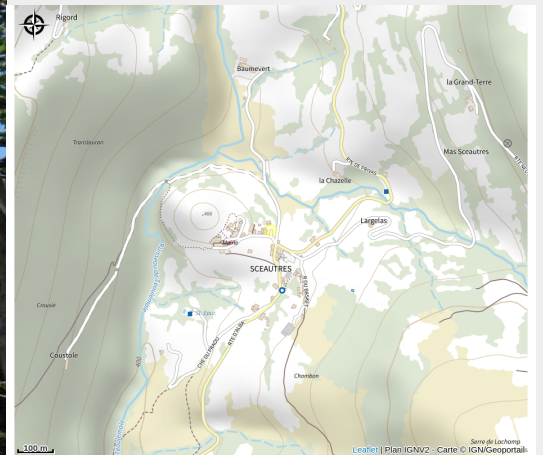

# Aire de pique-nique à Sceautres

Ardèche

Crédit photo : Aire de pique-nique à Sceautres (OT Berg et Coiron)

*Vous trouverez 2 tables et des toilettes publiques à proximité. Idéal pour découvrir le neck de Sceautres !*

# Situation géographique

### Accès:

L'aire se situe à l'entrée du village sur la droite, juste à côté du panneau de départ des randonnées.

*Fiche mise à jour par Office de Tourisme Berg et Coiron le 30/04/2018*