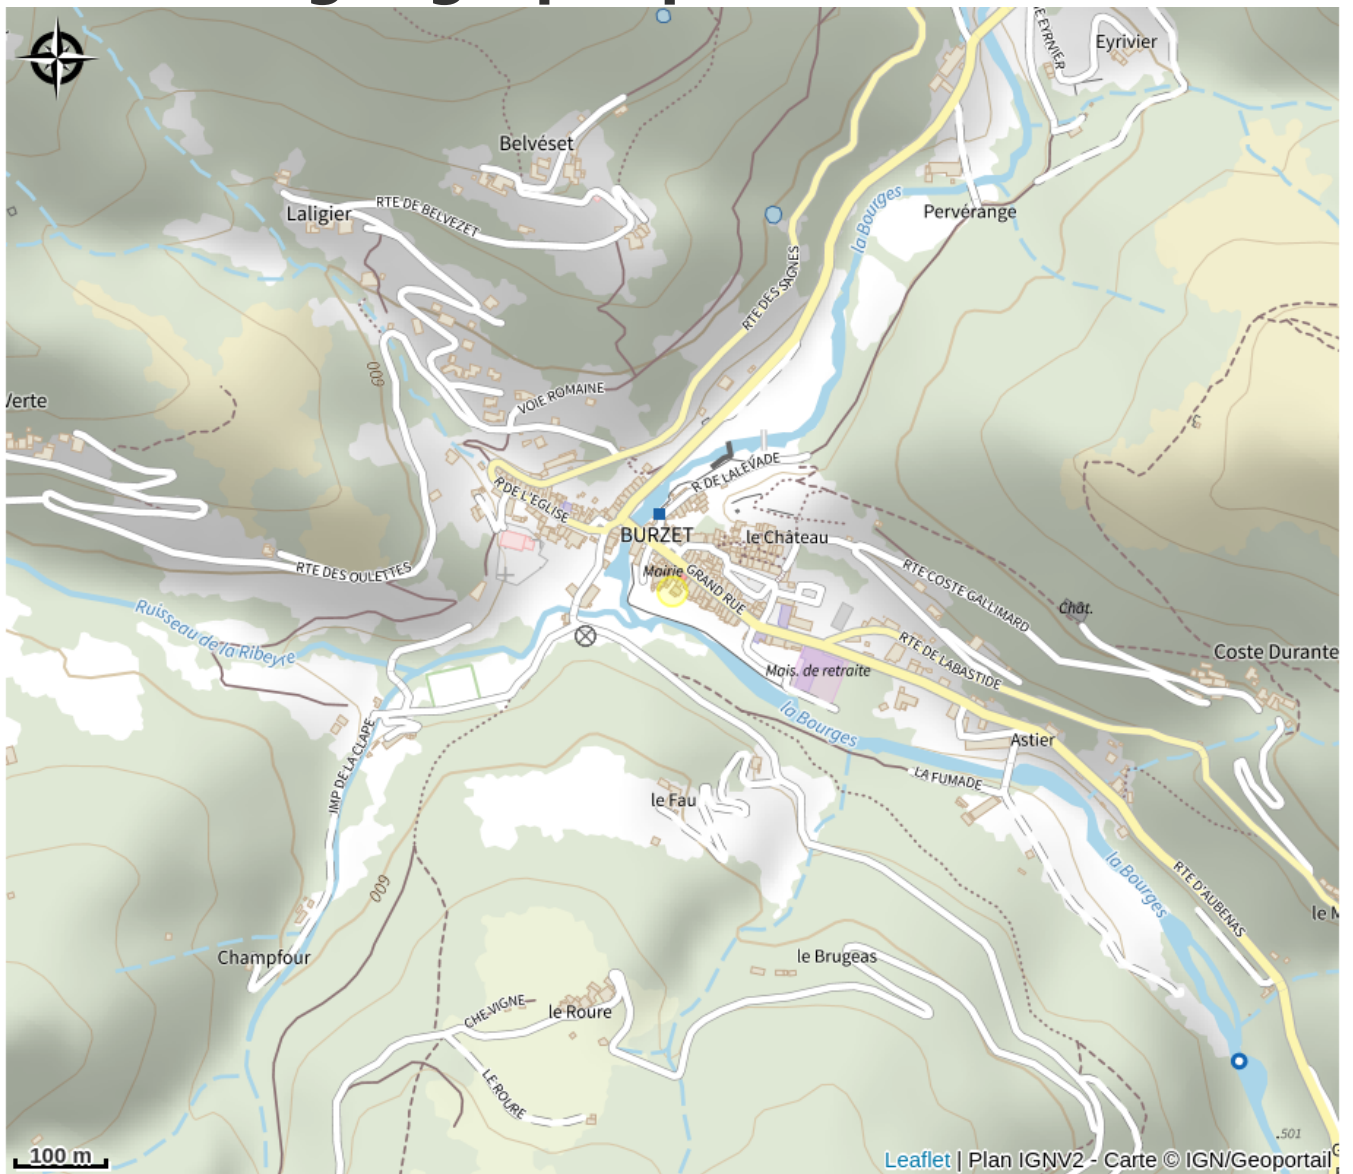

Infos pratiques

Categorie : Autres sites recommandés

Description

Grâce aux Bernardy qui ont rapporté des essences diverses et originales pour la région (comme le pin maritime), vous apprécierez l'ombre et la fraîcheur des grands arbres pour une petite promenade. Les enfants pourront également profiter des jeux à leur disposition.

Situation géographique

Toutes les infos pratiques

Informations pratiques

Ouverture:

Toute l'année : ouvert tous les jours.

Tarifs:

Gratuit

Fiche mise à jour par Office de Tourisme Sources & Volcans le 25/05/2022