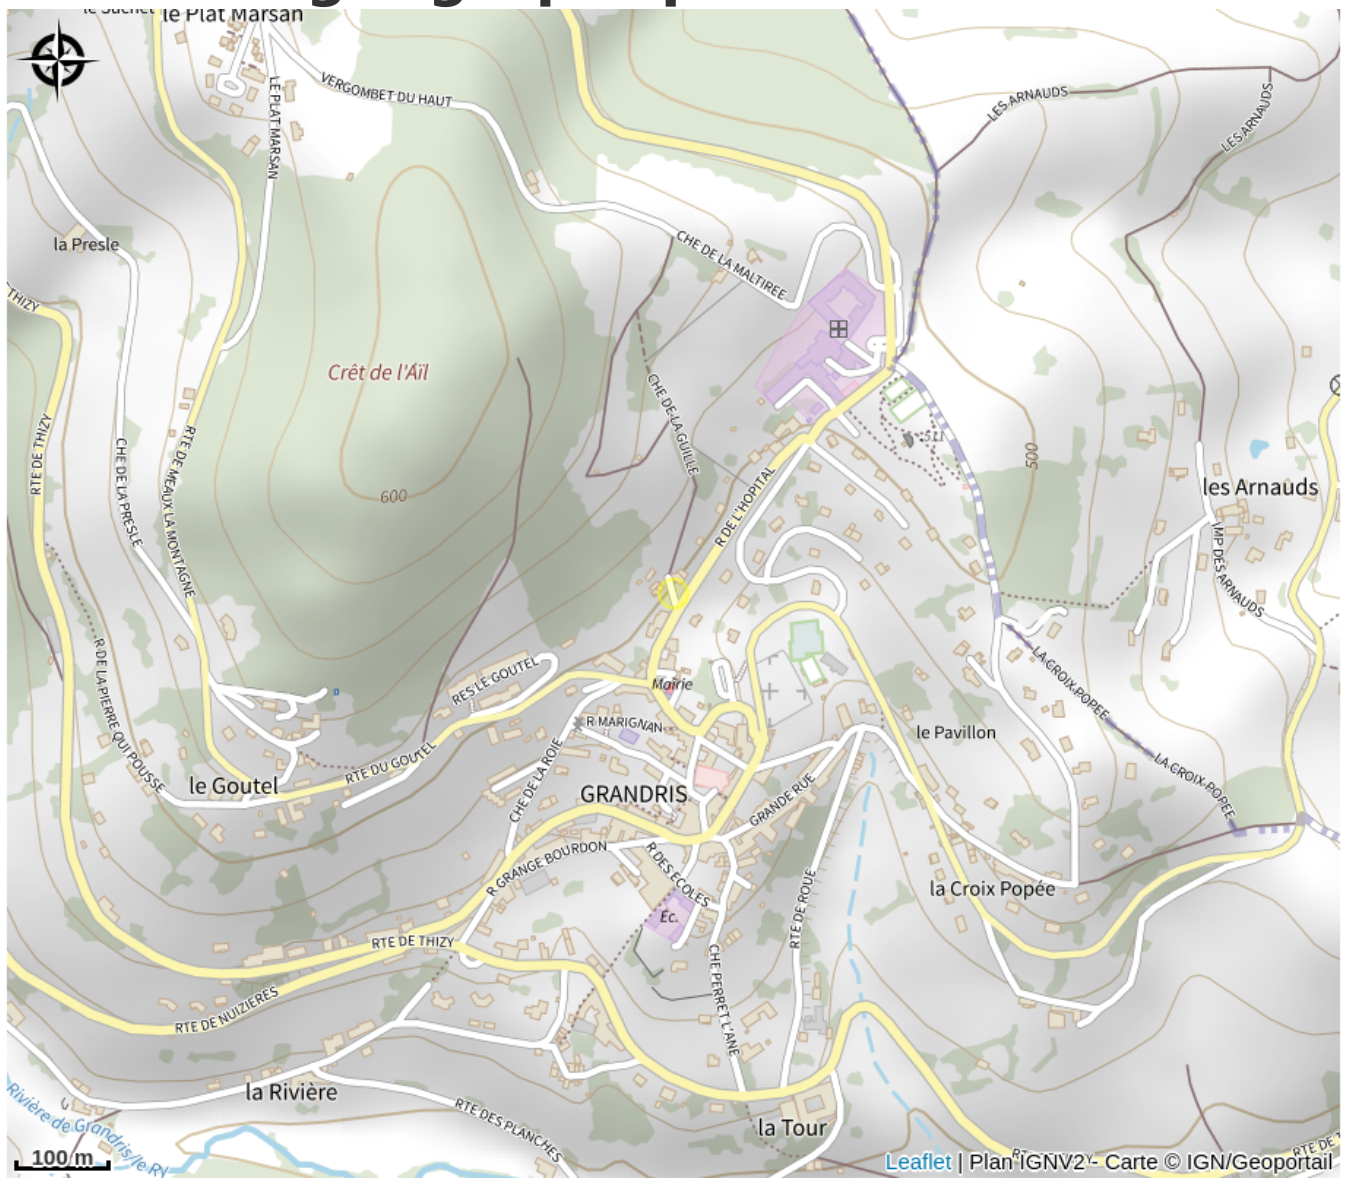

Azergues le plaisir de vivre

Rhône

Au coeur du village de Grandris, en haut Beaujolais, à 30 km de Villefranche et 50 de Lyon, 2 ch. d'hôtes situées ds une maison indépendante, construction bois local, sur même terrain que la maison des prop. : Guy Bourret et son épouse.

Situation géographique

Toutes les infos pratiques

Informations pratiques

Ouverture:

Du 07/01/2023 au 05/01/2024.

Tarifs:

Une personne : 60 €

Deux personnes : 75 €

De la D 485 suivre Grandris puis se rendre ds le village.

Fiche mise à jour par Office de Tourisme du Beaujolais Vert - Lac des sapins le 12/02/2024

Contact

24, chemin de la guille

75, rue de l'hôpital

69870 Grandris