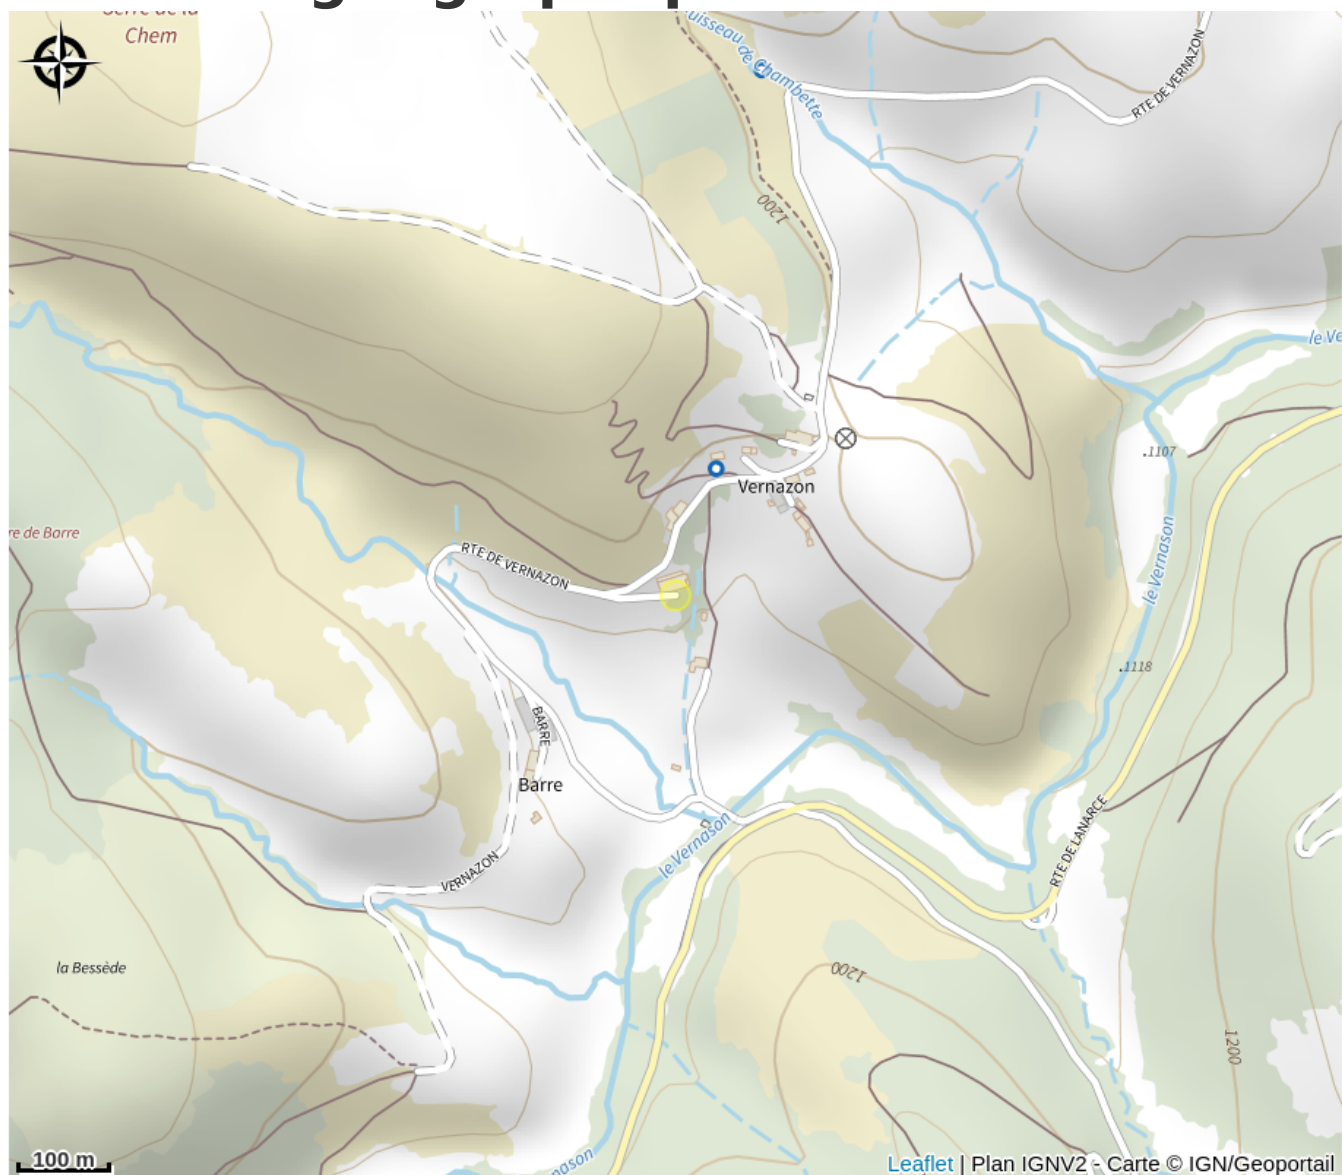

Aire de pique nique

Ardèche

Crédit photo : aire pique nique

Dans un petit hameau au calme, non loin de la rivière.

Infos pratiques

Categorie : Autres sites recommandés

Situation géographique

Toutes les infos pratiques