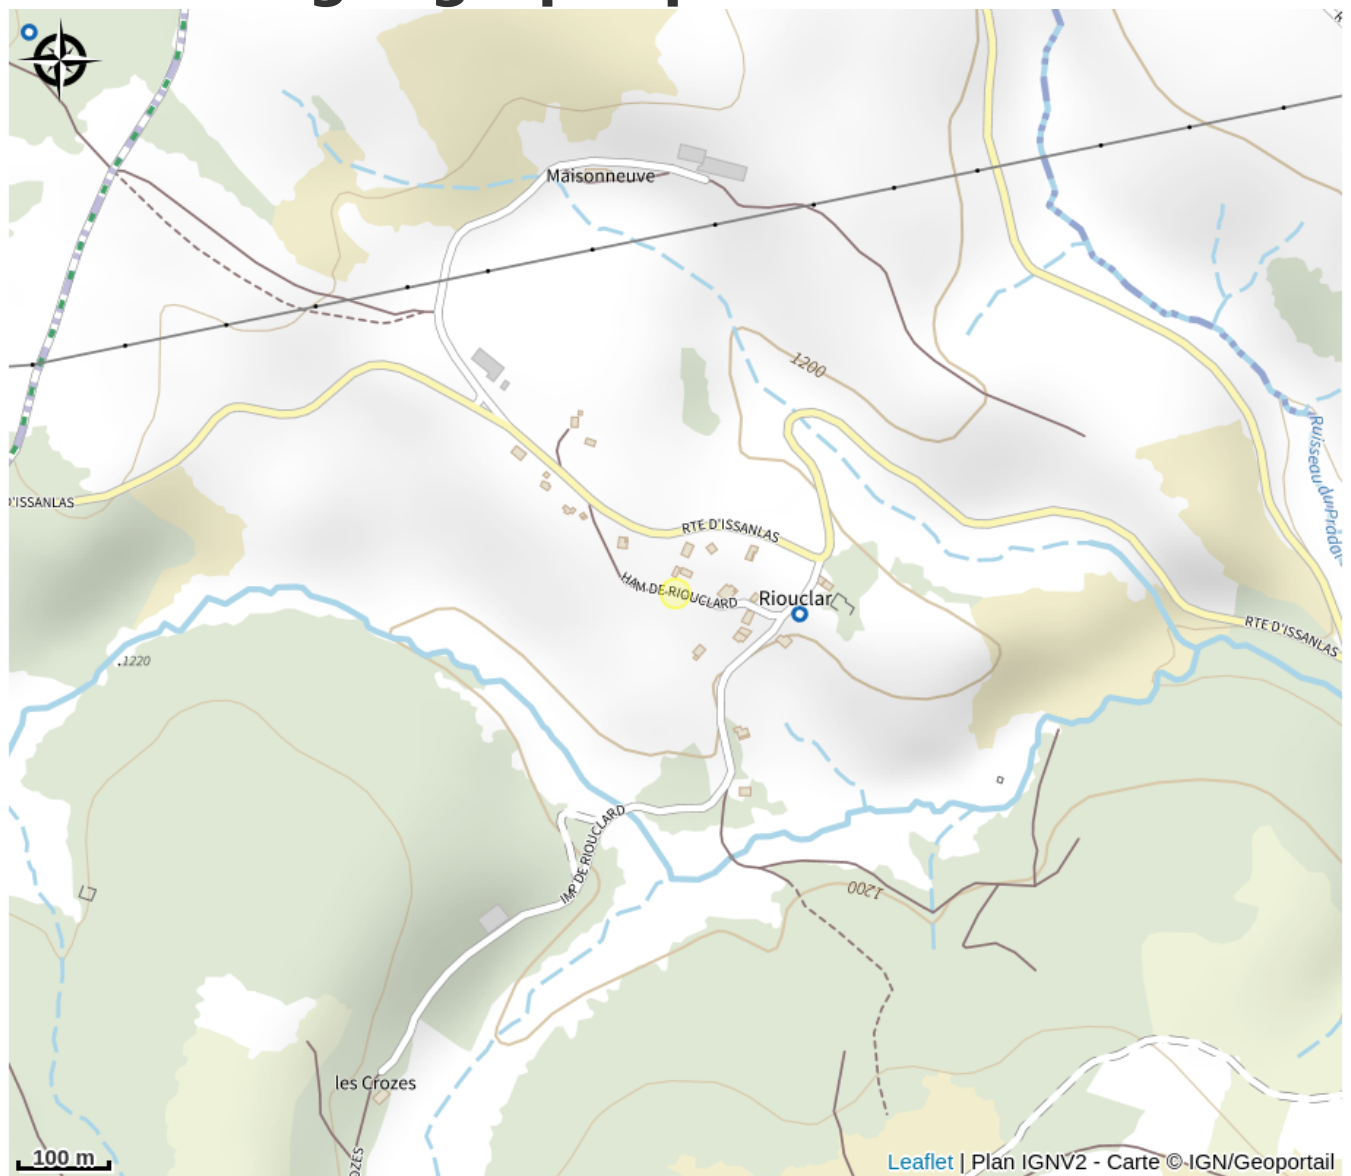

Aire de pique nique

Ardèche

Crédit photo : aire pique nique

Dans un hameau au calme, idéal pour votre pique nique.

Infos pratiques

Categorie : Autres sites recommandés

Situation géographique

Toutes les infos pratiques