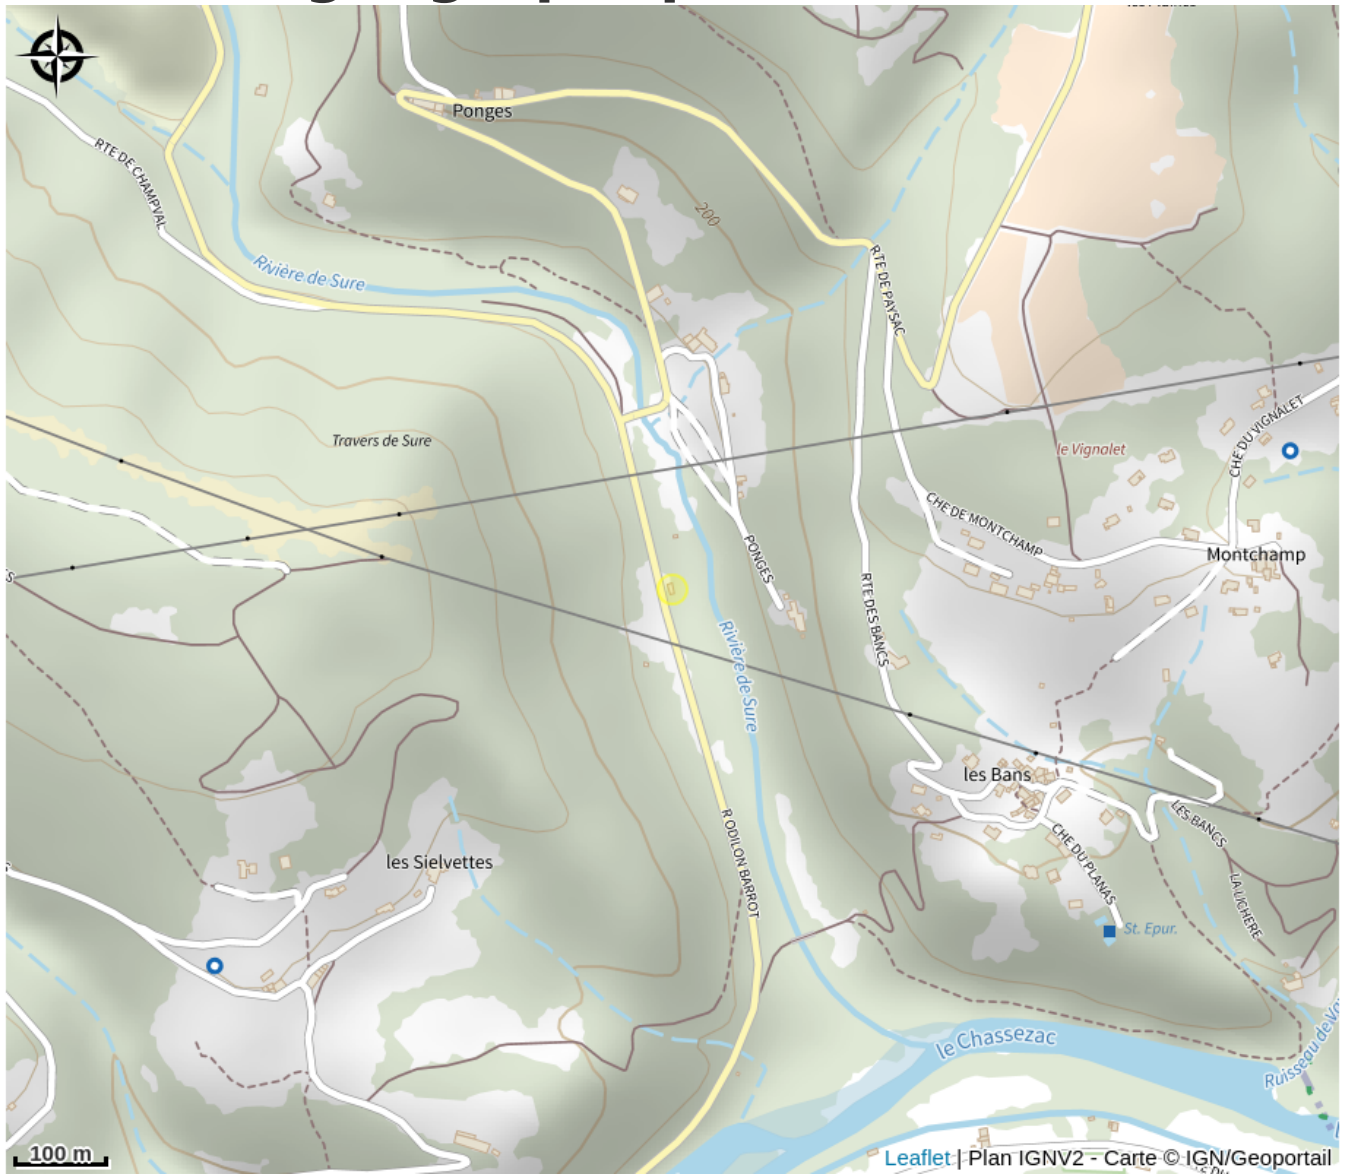

# Situation géographique

### Accès:

A 2 km des Vans

*Fiche mise à jour par Office de Tourisme Cévennes d'Ardèche le 21/05/2024*