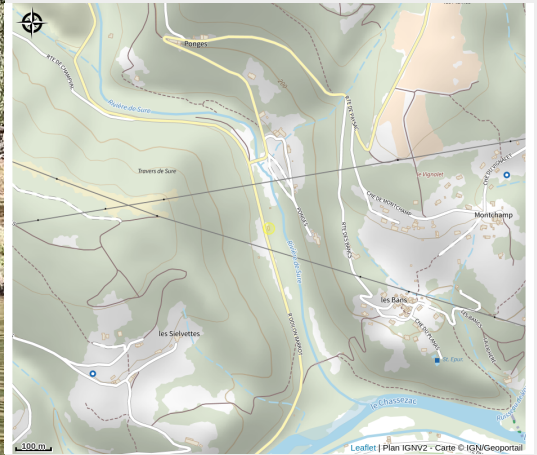

# Camping la Surre

Ardèche

Crédit photo : baignade

*"Un amour de camping : Emplacements ombragés, sanitaires impeccables et la démarche écologique est sincère. Cet établissement familial, à taille humaine, où les enfants sont chez eux, offre, de plus, un accès direct à une plage."*

# Situation géographique

### Accès:

A 2 km des Vans

*Fiche mise à jour par Office de Tourisme Cévennes d'Ardèche le 21/05/2024*