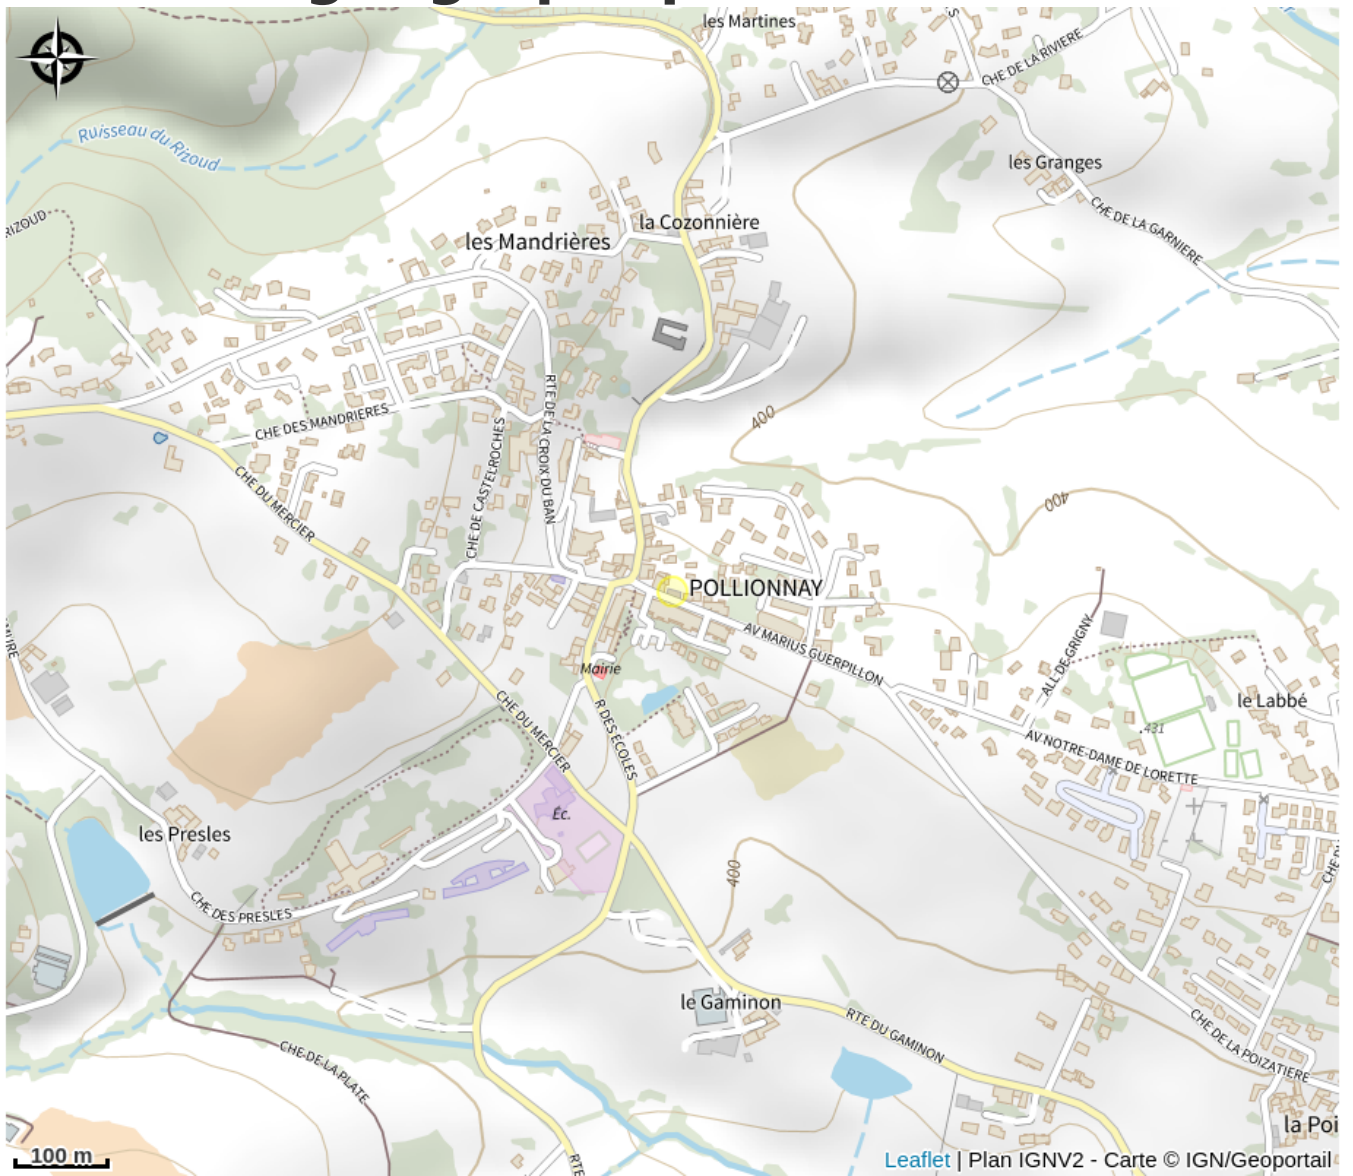

Infos pratiques

Categorie : Patrimoine

: Culturel

Description

Ce lieu est géré par une association, créée en 1993 à l'initiative de la famille et des amis du sculpteur Geneviève DUMONT, décédée en 1986. Cette association conserve et met en valeur l'œuvre de cette artiste (sculptures, dessins, peintures, textes et projets) en un lieu d'exposition "La Remise". Elle agit pour que soit assurée la pérennité des œuvres contemporaines placées dans le domaine public. Elle promeut, chaque année, artistes, peintres, sculpteurs, plasticiens engagés dans une démarche de création contemporaine et s'ouvre aussi à toute forme d'expression artistique. Des associations ou collectifs d'artistes en accord avec l'esprit de l'association seront privilégiés.

Situation géographique

Toutes les infos pratiques

Informations pratiques

Ouverture:

Du 01/06 au 30/06, tous les dimanches de 14h à 19h.

Du 01/09 au 30/09, tous les dimanches de 14h à 19h.

1er weekend d'octobre de 10h à 19h.