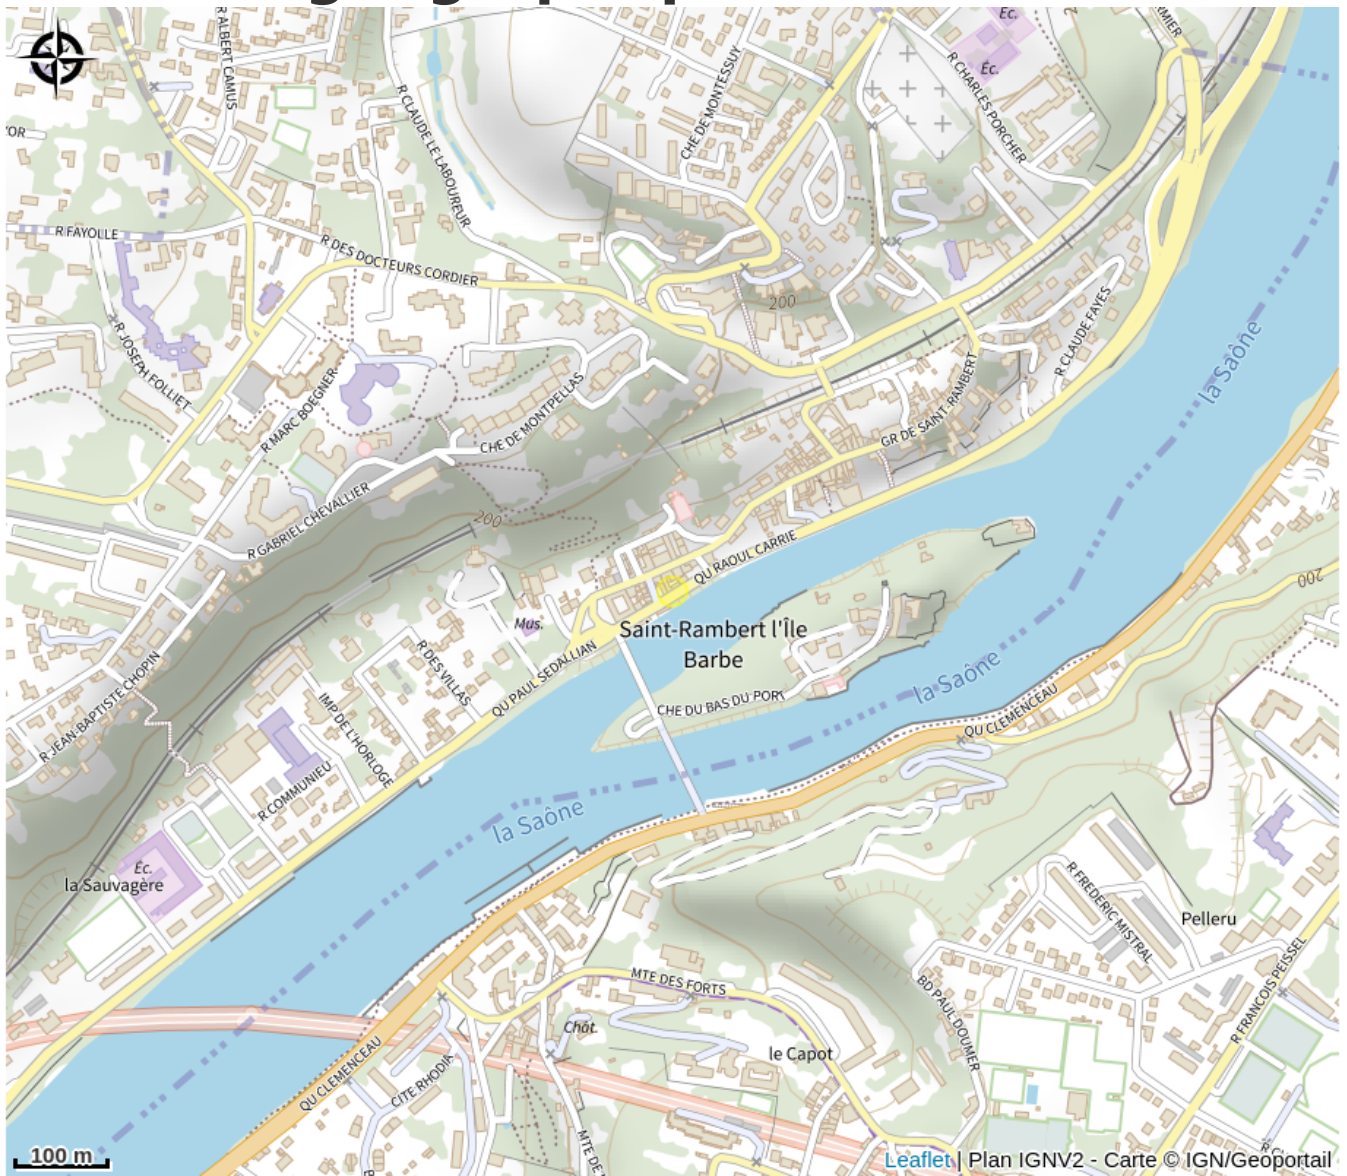

Ace of Spade Café

Métropole de Lyon

No photo

Concept de l'Ace Café de Londres, lieu de rencontre des motards de Rhône-Alpes. Restaurant, bar, animations, concerts, terrasse ombragée et salle pour les motoclubs. Déco "vintage bikers" des années 70/80.

Infos pratiques

Categorie : Restaurants

Situation géographique

Toutes les infos pratiques

Informations pratiques

Fiche mise à jour par Lyon Tourisme et Congrès / ONLYLYON Tourisme le 09/04/2013

Contact

4 quai Raoul Carrié
69009 Lyon 9ème
Tél. 04 72 19 75 76
aceofspadecafe69@gmail.com