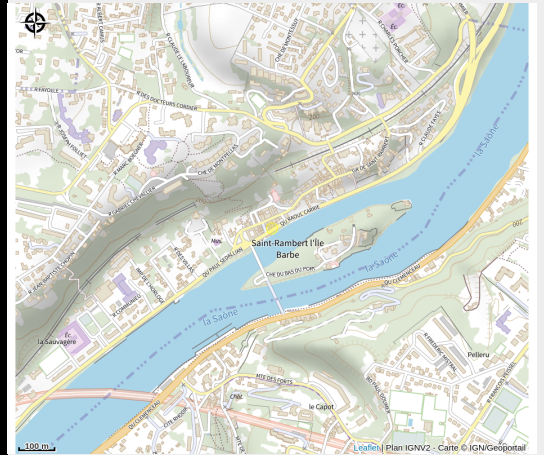

Ace of Spade Café

Métropole de Lyon

No photo

Concept de l'Ace Café de Londres, lieu de rencontre des motards de Rhône-Alpes. Restaurant, bar, animations, concerts, terrasse ombragée et salle pour les motoclubs. Déco "vintage bikers" des années 70/80.

Infos pratiques

Categorie : Restaurants

Situation géographique

Toutes les infos pratiques

Informations pratiques

Fiche mise à jour par Lyon Tourisme et Congrès / ONLYLYON Tourisme le 09/04/2013

Contact

4 quai Raoul Carrié
69009 Lyon 9ème
Tél. 04 72 19 75 76
aceofspadecafe69@gmail.com