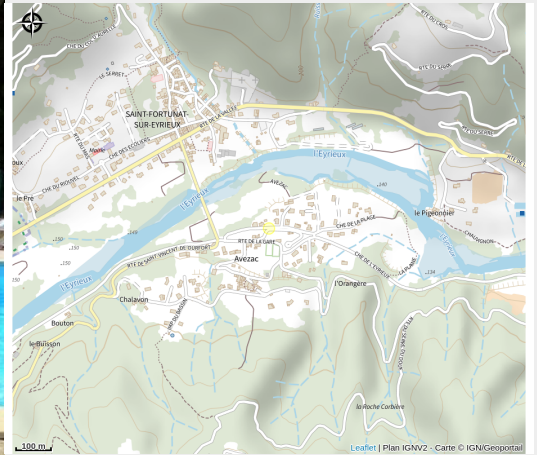

Camping La Gare des Amis

Ardèche

Nous vous proposons des vacances inoubliables dans un charmant camping convivial et familial. Il est idéalement situé sur la Dolce Via pour une halte bienfaitrice ou pour rayonner sur toutes nos voies douces situées à proximité : La ViaRhôna, la Payre.

Infos pratiques

Categorie : Hébergement

: Hôtellerie de plein air

Description

Camping situé dans la vallée de l'Eyrieux où coule doucement une rivière, dans un charmant petit village de 700 habitants, à 15 mn de la Voulte sur Rhône et à 30 mn de Valence.

Tous les jeudis soirée repas avec animations musicales tous les mercredis, animation loto concours de belote et pétanque. Location de VTT.

Situation géographique

Toutes les infos pratiques

Informations pratiques