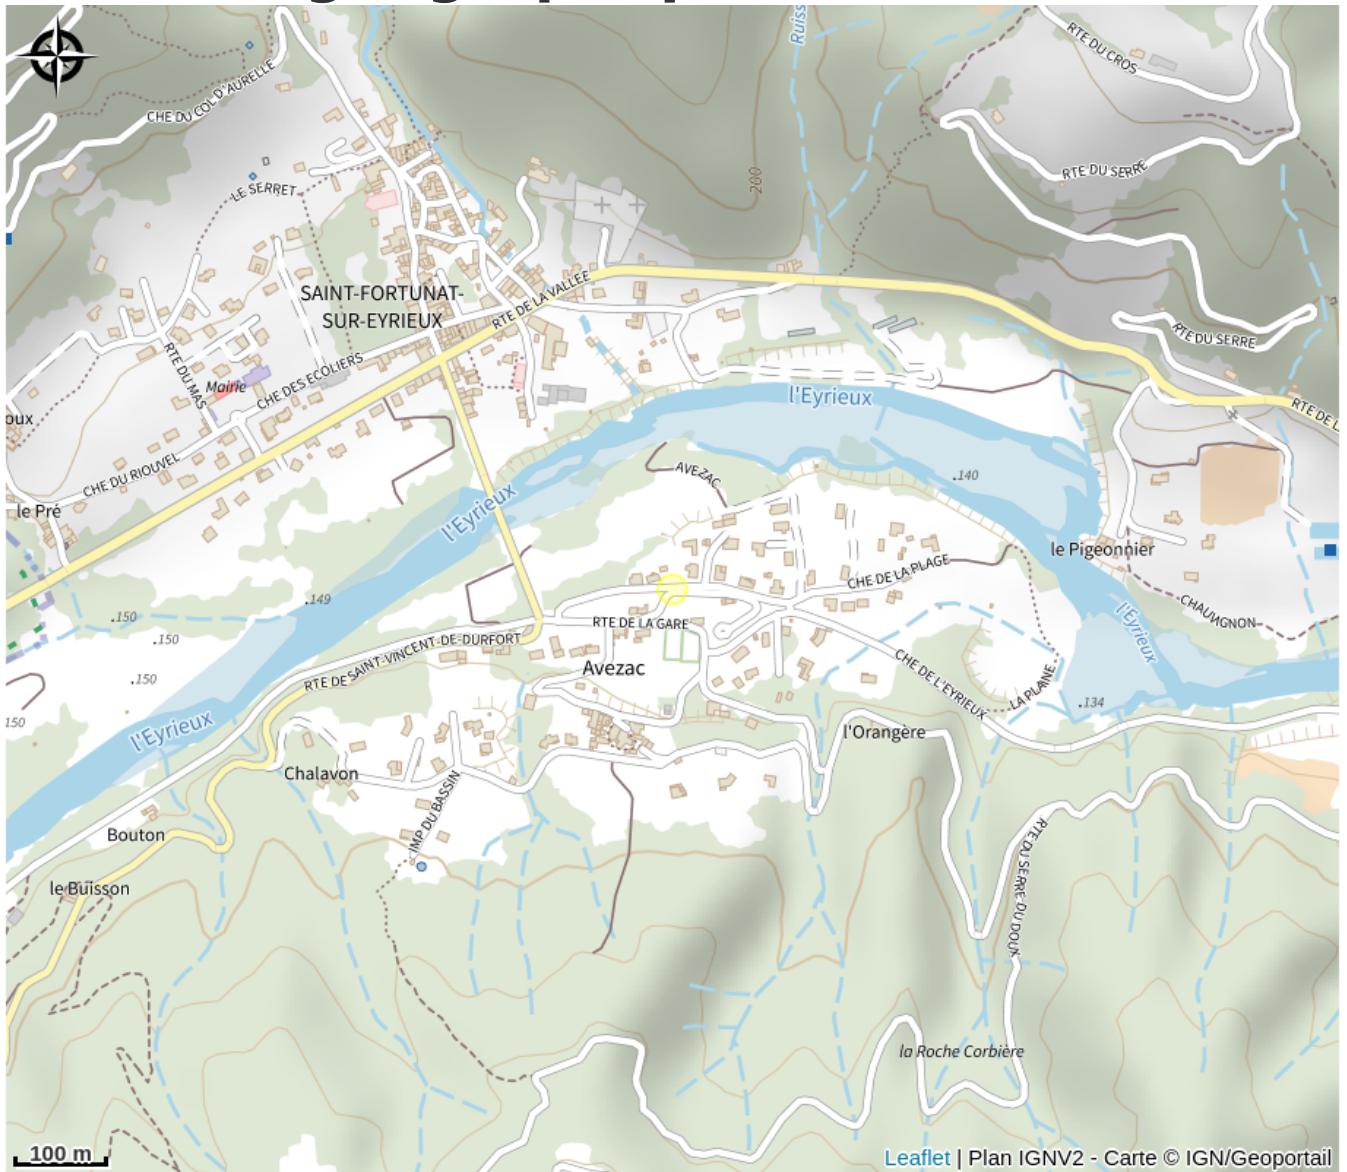

Situation géographique