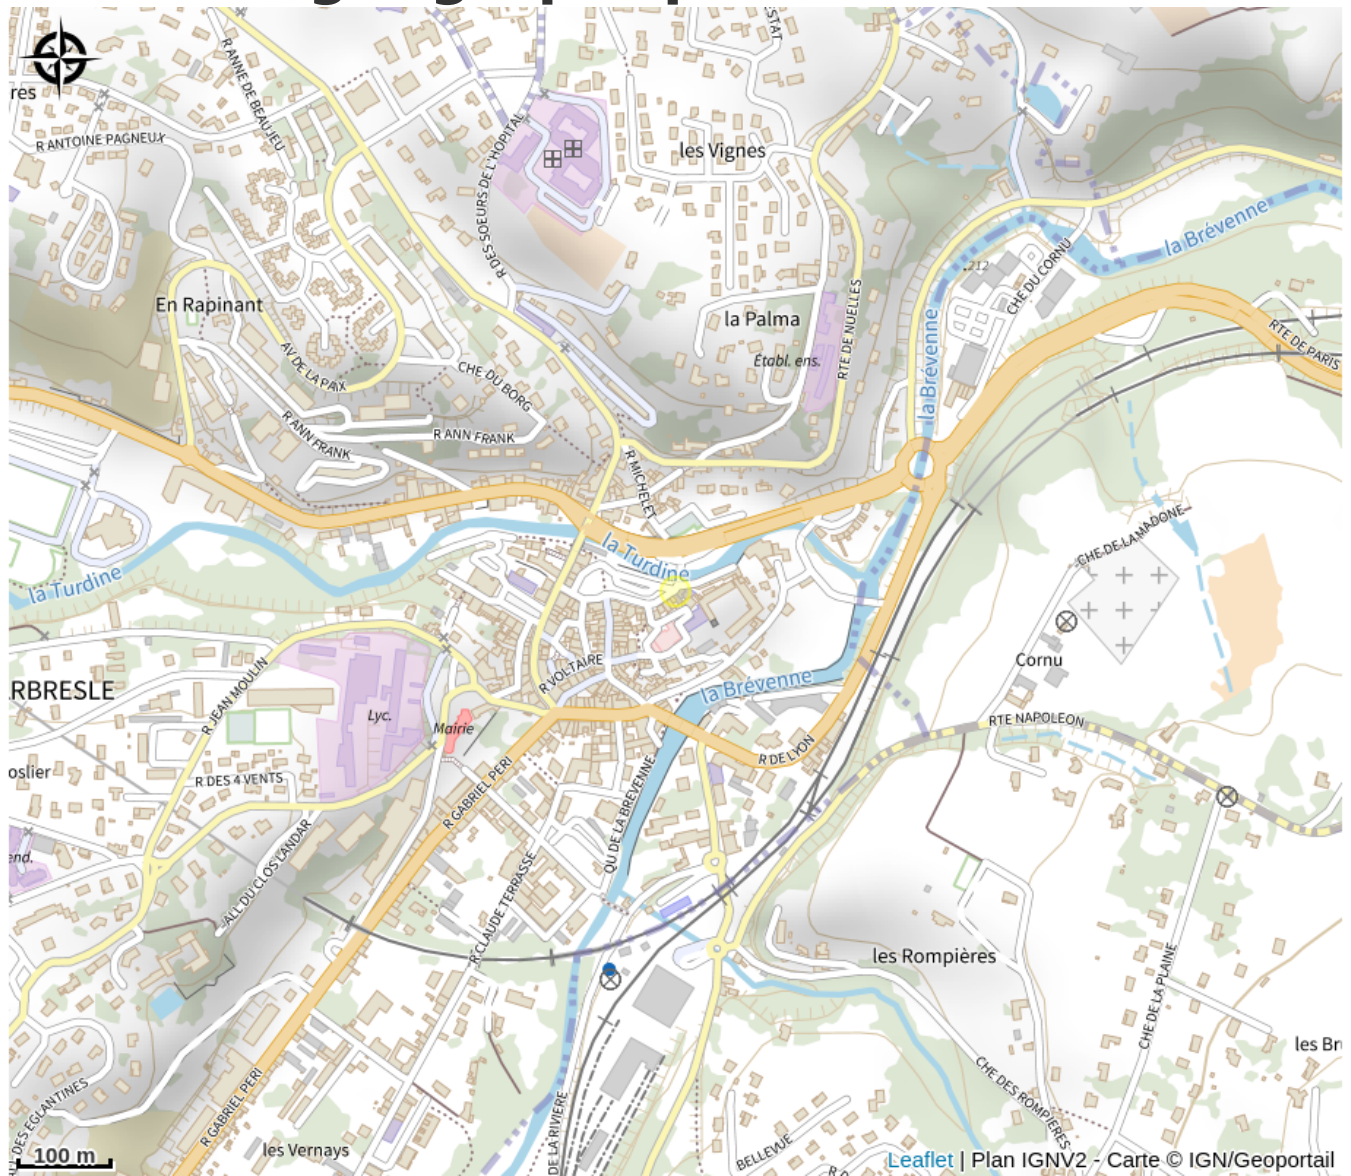

Espace Découverte du Pays de L'Arbresle et Musée-Atelier des Canuts

Rhône

Crédit photo : Façade (Office de Tourisme)

L'Espace Découverte propose un parcours scénographique permanent sur le patrimoine du Pays de L'Arbresle ainsi que des expositions temporaires. Il abrite aussi un Atelier-musée du tissage présentant des matériels accompagnés de témoignages et de films.

Infos pratiques

Categorie : Patrimoine

: Culturel

Description

Réalisé en 2012 par la Communauté de Communes, l'Espace Découverte est un miroir sur le patrimoine et la culture du Pays de L'Arbresle. A travers un parcours scénographique ; le visiteur est invité à explorer le territoire, à rencontrer ses habitants, à découvrir les paysages de ce pays de confluence à travers des scènes de vie quotidienne, des photographies de l'instant, et les histoires locales.

A l'Espace Découverte l'installation permanente côtoie les expositions temporaires, souvent agrémentées de temps forts : démonstrations, visites guidées, dégustations, dédicaces, films...

D'importants travaux de muséographie, menés en étroite collaboration avec les Amis du Vieil Arbresle ont eu lieu fin 2016 au niveau de l'étage tissage.

Situation géographique

Toutes les infos pratiques

Informations pratiques

Ouverture:

Du 02/01 au 30/12

Ouverture le mardi, mercredi, jeudi, vendredi et samedi de 9h30 à 12h et de 15h à 18h.

Sauf les jours fériés et le jeudi d'octobre à mai.