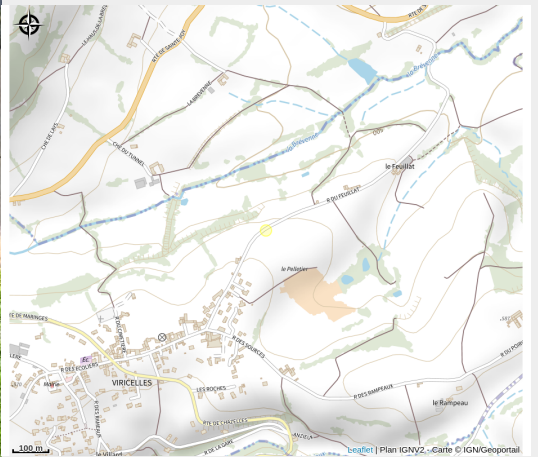

Aire de Pique-Nique

Loire

Crédit photo : (OTIMDL)

*Situé au Feuillat, près du chapi en pisé,
et vers l'accès au sentier botanique.*

Infos pratiques

Categorie : Autres sites
recommandés

Toutes les infos pratiques