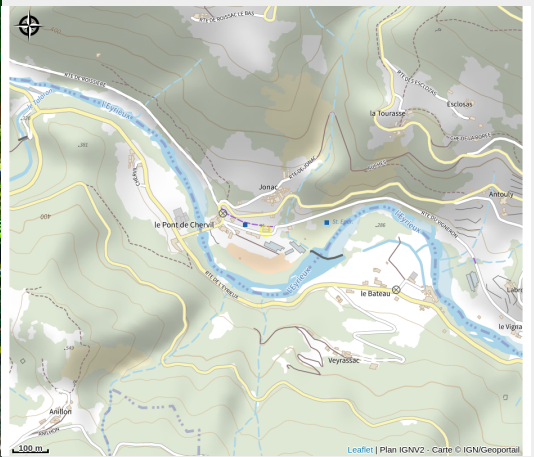

Aire de pique-nique 1 : Pont de Chervil

Ardèche

Crédit photo : (OTPCA)

Plusieurs tables de pique-nique à disposition. Également toilettes sèches, point d'eau, parking et vélo box pour la recharge des vélos (2 à 4 vélos). Snack de terroir au Quai des Haltes, location de vélos électriques.