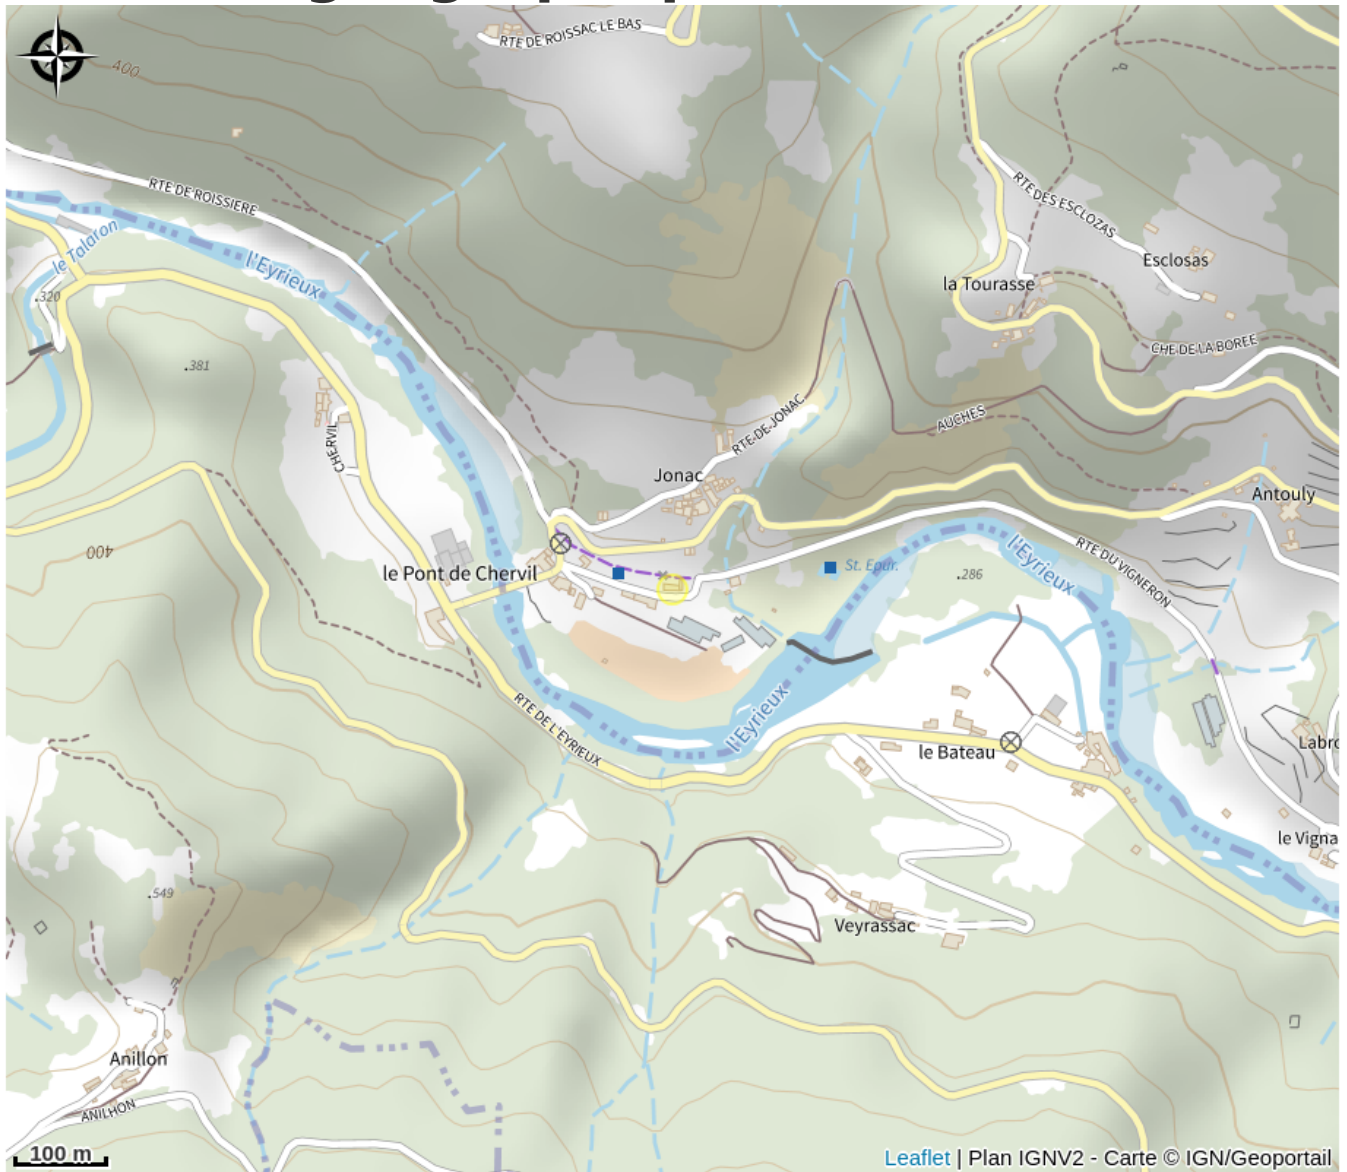

Situation géographique