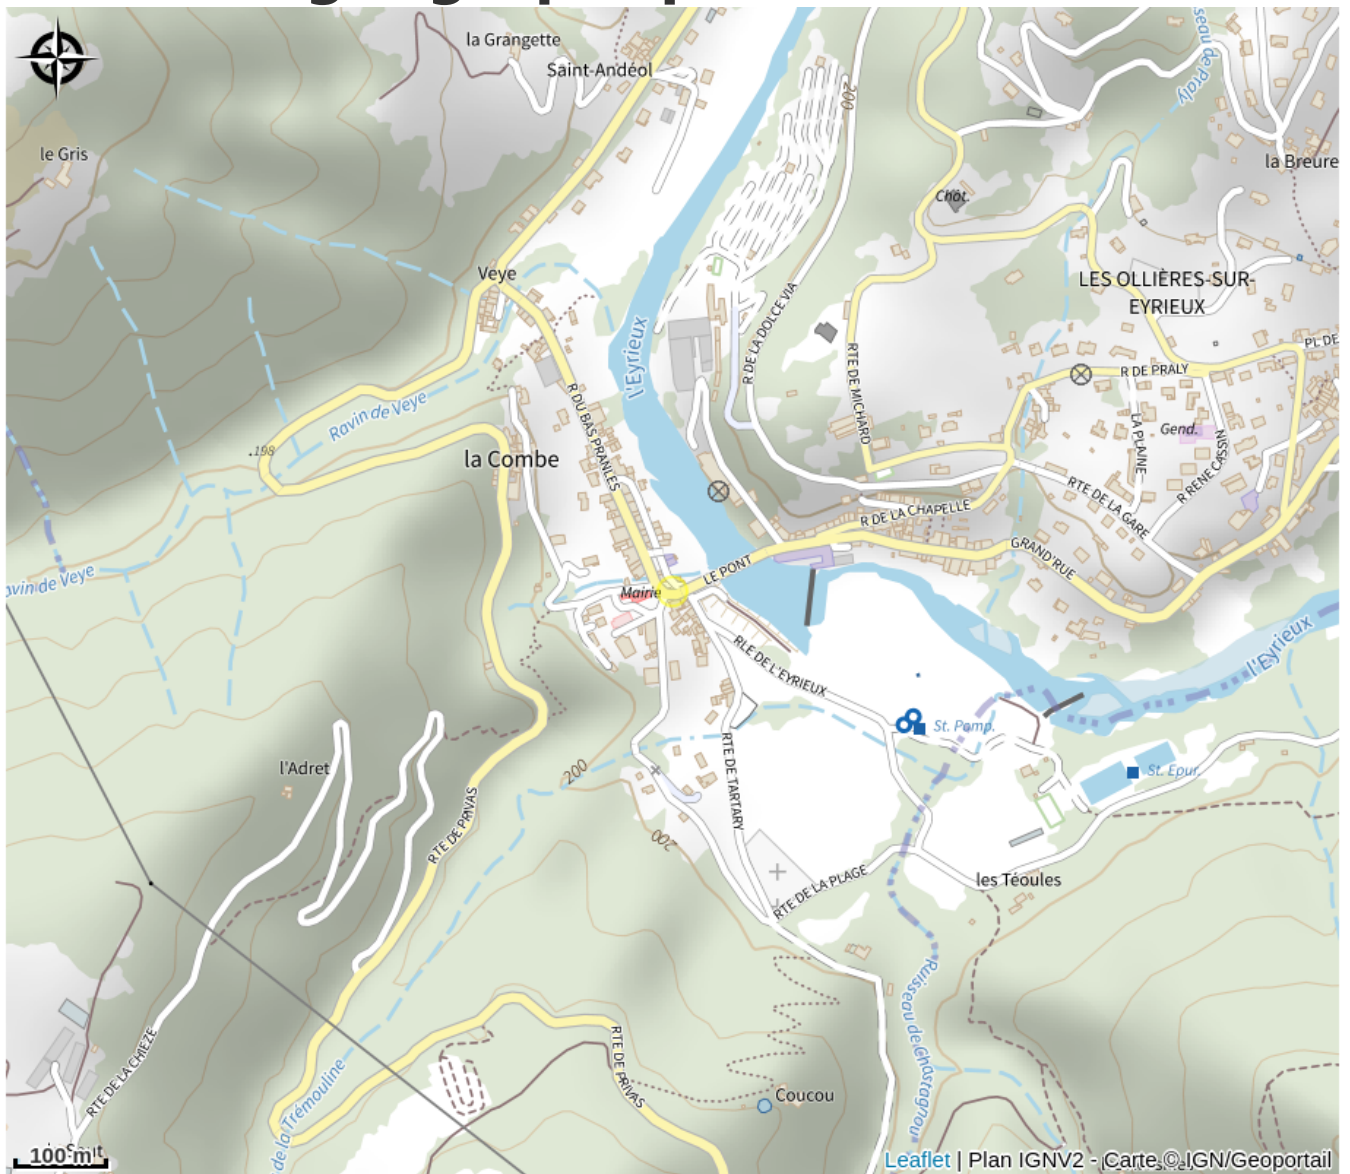

# Aire de pique-nique : La Théoule

Ardèche

*Tables ombragées à proximité de la plage, accès à partir de la Mairie suivre l'indication "Tennis".*

# Situation géographique

### Ouverture:

Toute l'année