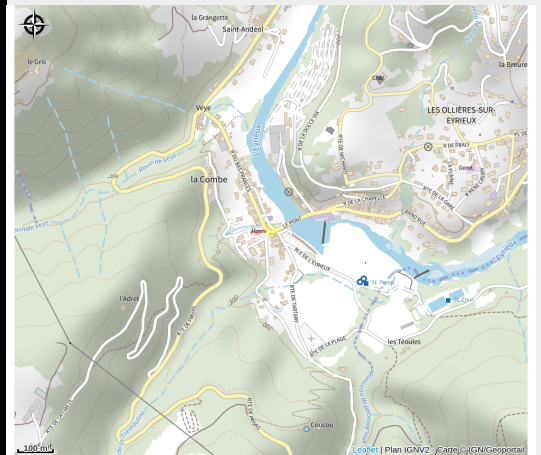

# Aire de pique-nique : La Théoule

Ardèche

*Tables ombragées à proximité de la plage, accès à partir de la Mairie suivre l'indication "Tennis".*

# Situation géographique