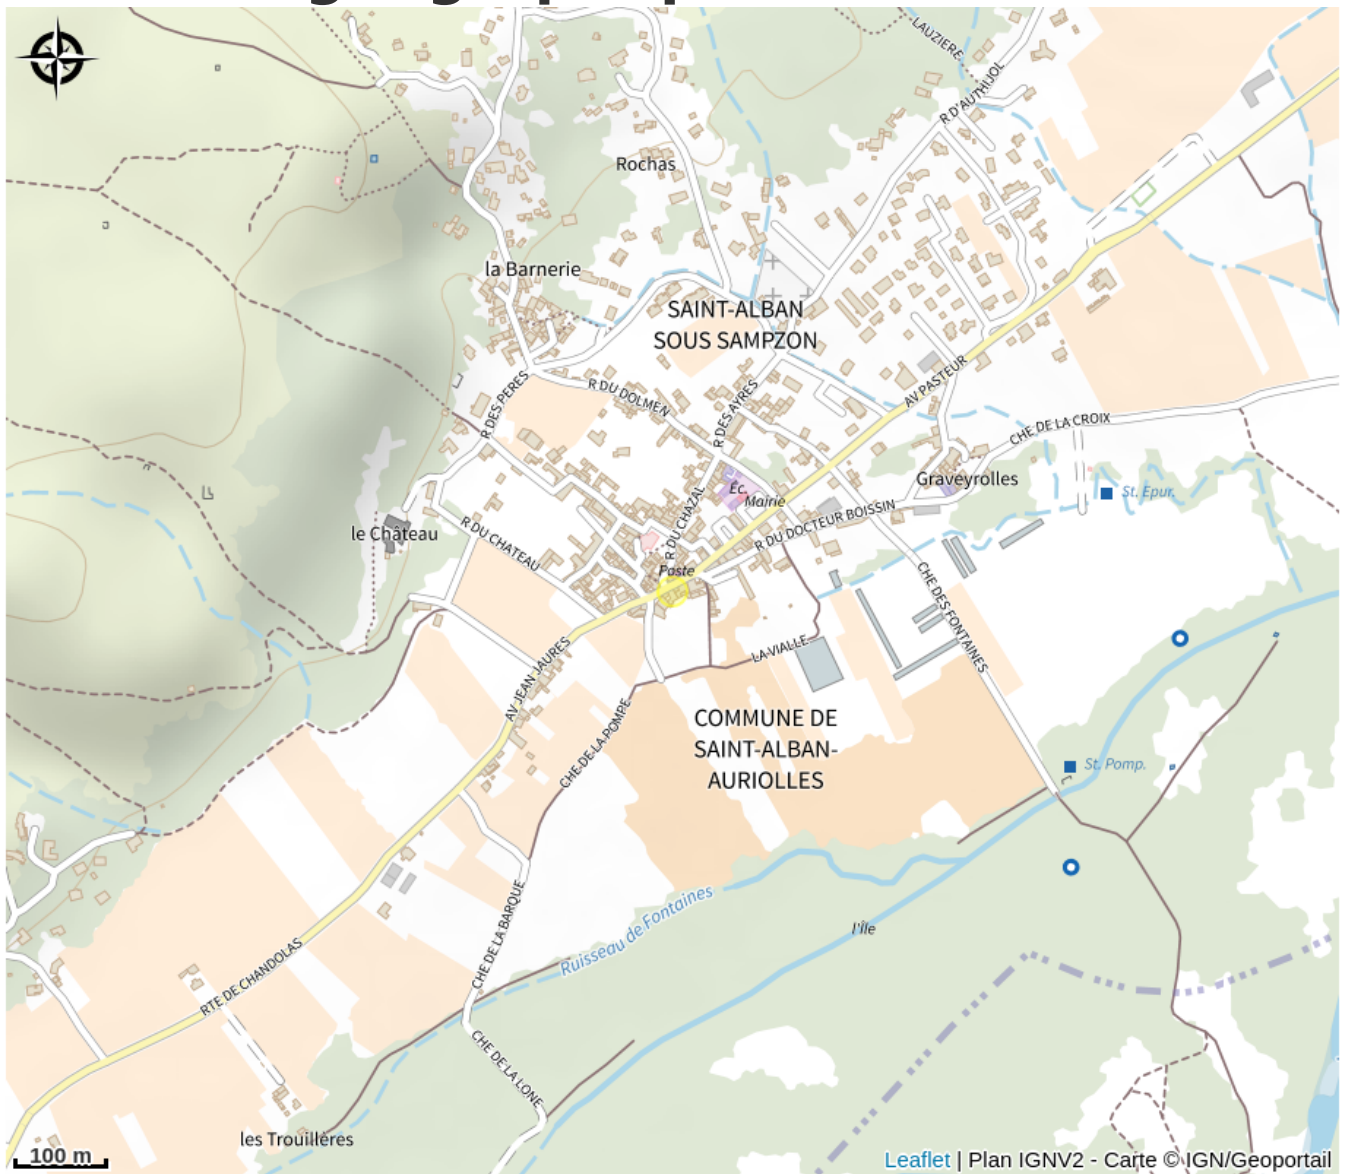

Camping le Mas du Sartre

Ardèche

Crédit photo : Piscine (©Mas du Sartre)

Camping familial arboré sur des emplacements en terrasse. Location canoës.

Infos pratiques

Categorie : Hébergement

: Hôtellerie de plein air

Situation géographique

Toutes les infos pratiques

Informations pratiques

Ouverture:

Du 01/05 au 15/09.

Tarifs:

Tarifs non communiqués.

Modes de paiement: