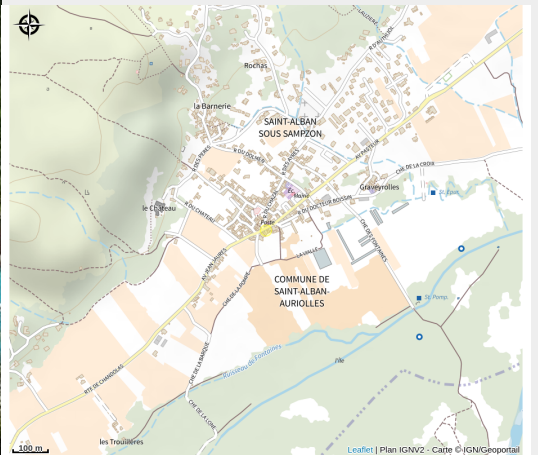

Camping le Mas du Sartre

Ardèche

Crédit photo : Piscine (©Mas du Sartre)

Camping familial arboré sur des emplacements en terrasse. Location canoës.

Infos pratiques

Categorie : Hébergement

: Hôtellerie de plein air