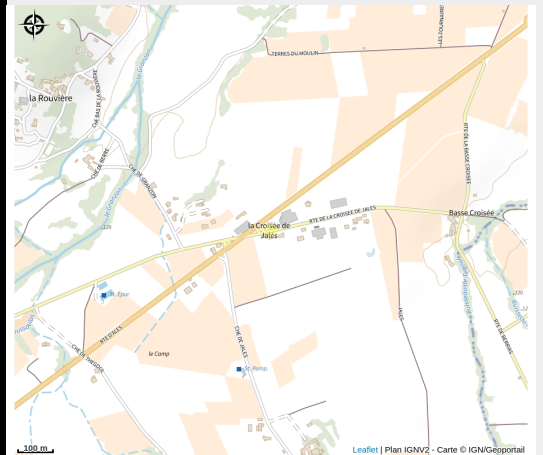

Caveau de Jalès

Ardèche

No photo

Créé en 2001 au cœur de la plaine de Jalès, riche d'un vignoble où se mêlent différents cépages qui font la richesse de nos cuvées. Le caveau vous accueille toute l'année pour une balade gustative et olfactive de nos meilleures cuvées.

Services:

Animaux acceptés, Boutique, Accès Internet Wifi, Documentation Touristique, Informations touristiques, Visites gratuites, Vente en vrac

Accès:

En partant de Les Vans, en direction d'Alés -

Traversée du village de Berrias, rejoindre la D104.

Au niveau de la D104 à 100 m sur la gauche le Caveau des Vignerons de la Croisée de Jalès.

Fiche mise à jour par Office de Tourisme Cévennes d'Ardèche le 20/08/2024

Contact

La Croisée de Jalès

07460 Berrias-et-Casteljau