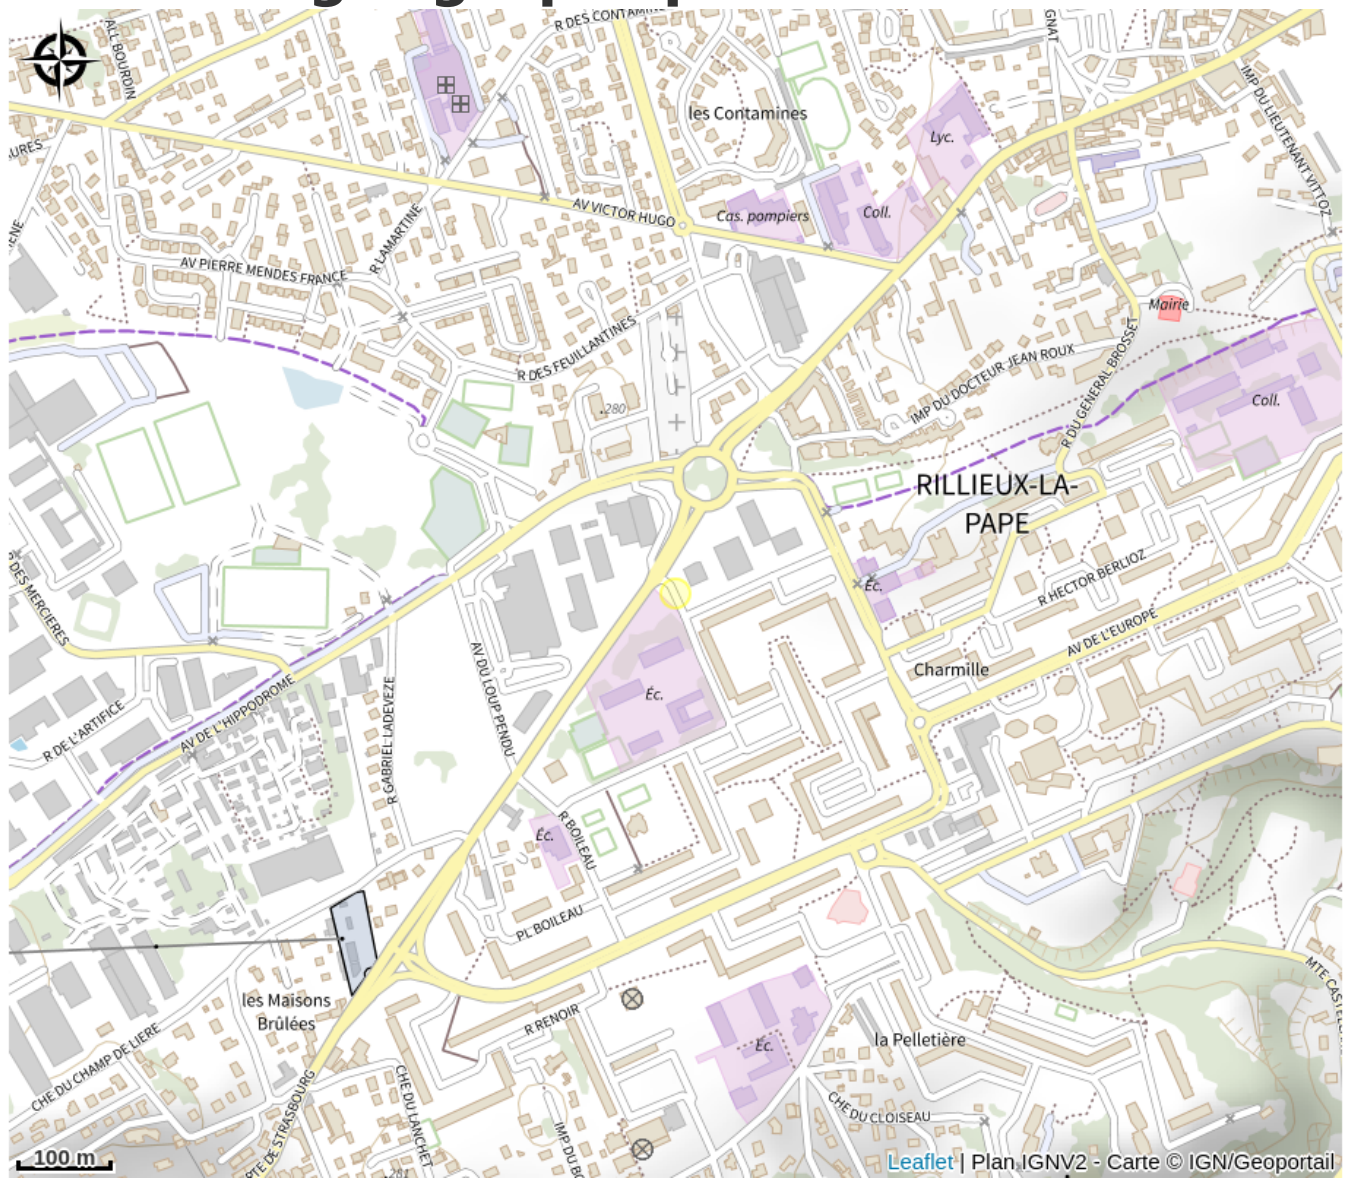

Situation géographique